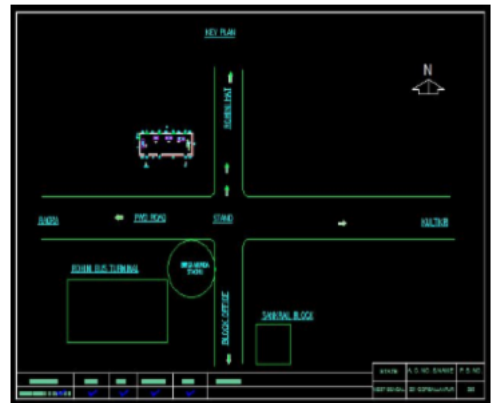

নির্বাচক নিবন্ধন আধিকারিকের স্বাক্ষর

Nazri Naksha

Google Map View

Polling Station Building Front View

Polling Station Front View

Cad View

Key MAP View

1 নাম : বৃধ টুডু পিতার নাম: রমেশ টুডু বাড়ির নং : n0010 বয়স : 33 লিঙ্গ : পুরুষ	ZHX1511021 ফটো উপলব্ধ	2 নাম : পানি মর্মা টুডু স্বামীর নাম: বৃধ টুডু বাড়ির নং : এন০০১০ বয়স : 32 লিঙ্গ : মহিলা	ZHX2208593 ফটো উপলব্ধ	3 নাম : কাজল টুডু পিতার নাম: রমেশ টুডু বাড়ির নং : এন০০১০ বয়স : 30 লিঙ্গ : পুরুষ	ZHX2209591 ফটো উপলব্ধ
4 নাম : রথী মর্মা স্বামীর নাম: শুকলাল মর্মা বাড়ির নং : n0011 বয়স : 72 লিঙ্গ : মহিলা	WB/33/230/402411 ফটো উপলব্ধ	5 নাম : সুকুমার মর্মা পিতার নাম: রাবন মর্মা বাড়ির নং : n0003 বয়স : 32 লিঙ্গ : পুরুষ	ZHX1511062 ফটো উপলব্ধ	6 নাম : সুনীল মর্মা পিতার নাম: শুকলাল মর্মা বাড়ির নং : n0011 বয়স : 46 লিঙ্গ : পুরুষ	DPP1322627 ফটো উপলব্ধ
7 নাম : কাজল মর্মা স্বামীর নাম: সুনিল মর্মা বাড়ির নং : n0011 বয়স : 44 লিঙ্গ : মহিলা	DPP1858034 ফটো উপলব্ধ	8 নাম : অমিতা সিংমর্মা স্বামীর নাম: সুকুমার মর্মা বাড়ির নং : 125 বয়স : 22 লিঙ্গ : মহিলা	ZHX2291763 ফটো উপলব্ধ	9 নাম : পূজা রাণা স্বামীর নাম: রাজু রাণা বাড়ির নং : 124 বয়স : 22 লিঙ্গ : মহিলা	ZHX2290492 ফটো উপলব্ধ
10 নাম : সমীর রানা পিতার নাম: নিরঞ্জন রানা বাড়ির নং : এন০০৮ বয়স : 50 লিঙ্গ : পুরুষ	ZHX2208627 ফটো উপলব্ধ	11 নাম : দিলিপ রানা পিতার নাম: রবীন্দ্র রানা বাড়ির নং : n0006 বয়স : 35 লিঙ্গ : পুরুষ	ZHX1805001 ফটো উপলব্ধ	12 নাম : বেনু রানা পিতার নাম: সন্তোষ রানা বাড়ির নং : n0009 বয়স : 30 লিঙ্গ : পুরুষ	ZHX1760065 ফটো উপলব্ধ
13 নাম : সুশীলা রাণা স্বামীর নাম: সমীর রাণা বাড়ির নং : এন০০৮ বয়স : 49 লিঙ্গ : মহিলা	ZHX2208601 ফটো উপলব্ধ	14 নাম : কালতী রানা মায়ের নাম: কিরনবালা রানা বাড়ির নং : n0009 বয়স : 58 লিঙ্গ : মহিলা	DPP1168772 ফটো উপলব্ধ	15 নাম : কিরনবালা রানা স্বামীর নাম: সুরেন্দ্র রানা বাড়ির নং : n0009 বয়স : 84 লিঙ্গ : মহিলা	WB/33/230/402448 ফটো উপলব্ধ
16 নাম : খুকুমনি রানা স্বামীর নাম: পিন্টু রানা বাড়ির নং : n0008 বয়স : 37 লিঙ্গ : মহিলা	ZHX1610278 ফটো উপলব্ধ	17 নাম : লক্ষী রানা পিতার নাম: গুনাধর রানা বাড়ির নং : n0008 বয়স : 60 লিঙ্গ : পুরুষ	ZHX1163252 ফটো উপলব্ধ	18 নাম : কম্পনা রানা পিতার নাম: দশরথ রানা বাড়ির নং : n0008 বয়স : 50 লিঙ্গ : মহিলা	WB/33/230/402606 ফটো উপলব্ধ
19 নাম : বাসন্তী রানা স্বামীর নাম: দশরথ রানা বাড়ির নং : n0008 বয়স : 82 লিঙ্গ : মহিলা	WB/33/230/402607 ফটো উপলব্ধ	20 নাম : ছবি রানা স্বামীর নাম: বিজয় রানা বাড়ির নং : n0007 বয়স : 66 লিঙ্গ : মহিলা	WB/33/230/402362 ফটো উপলব্ধ	21 নাম : ইলা রানা স্বামীর নাম: অনিল রানা বাড়ির নং : n0007 বয়স : 80 লিঙ্গ : মহিলা	WB/33/229/279584 ফটো উপলব্ধ
22 নাম : অনিতা রানা পিতার নাম: রবীন্দ্র রানা বাড়ির নং : n0006 বয়স : 40 লিঙ্গ : মহিলা	DPP2095917 ফটো উপলব্ধ	23 নাম : যুথিকা রানা স্বামীর নাম: রবীন্দ্র রানা বাড়ির নং : n0006 বয়স : 56 লিঙ্গ : মহিলা	WB/33/230/402360 ফটো উপলব্ধ	24 নাম : রবীন্দ্র রানা পিতার নাম: গনেশ রানা বাড়ির নং : n0006 বয়স : 62 লিঙ্গ : পুরুষ	WB/33/230/402321 ফটো উপলব্ধ
25 নাম : মল্লিকা রানা স্বামীর নাম: সন্তোষ রানা বাড়ির নং : n0009 বয়স : 57 লিঙ্গ : মহিলা	WB/33/230/402363 ফটো উপলব্ধ	26 নাম : সন্তোষ রানা পিতার নাম: সুরেন্দ্র রানা বাড়ির নং : n0009 বয়স : 66 লিঙ্গ : পুরুষ	WB/33/230/402303 ফটো উপলব্ধ	27 নাম : সিধু হাঁসদা পিতার নাম: সময় হাঁসদা বাড়ির নং : এন০০১৩ বয়স : 23 লিঙ্গ : পুরুষ	ZHX2209567 ফটো উপলব্ধ
28 নাম : সাবি হাঁসদা পিতার নাম: সময় হাঁসদা বাড়ির নং : এন০০১৩ বয়স : 24 লিঙ্গ : মহিলা	ZHX2208551 ফটো উপলব্ধ	S নাম : নন্দিনী হাঁসদা পিতার নাম: সময় হাঁসদা বাড়ির নং : এন০০১৩ বয়স : 27 লিঙ্গ : মহিলা	ZHX1982727 ফটো উপলব্ধ	30 নাম : উপেন হাঁসদা পিতার নাম: সনাতন হাঁসদা বাড়ির নং : এন০০১২ বয়স : 30 লিঙ্গ : পুরুষ	ZHX1982750 ফটো উপলব্ধ