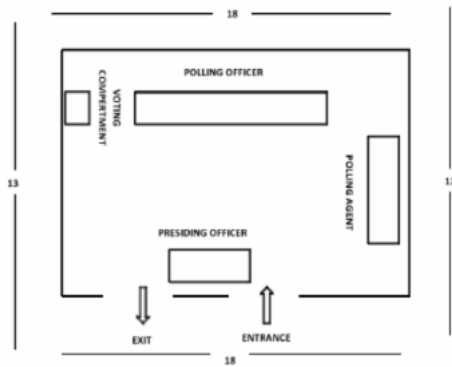

নির্বাচক নিবন্ধন আধিকারিকের স্বাক্ষর

Nazri Naksha

Google Map View

Polling Station Building Front View

Polling Station Front View

Cad View

Key MAP View

1 নাম : সুবর্ণা অধিকারী পিতার নাম: নীরদ বরন অধিকারী বাড়ির নং : n0173 বয়স : 33 লিঙ্গ : মহিলা	ZHX1428150 ফটো উপলব্ধ	2 নাম : পরিক্ষীত মল্লিক পিতার নাম: শশাঙ্ক শেখর মল্লিক বাড়ির নং : এন001 বয়স : 22 লিঙ্গ : পুরুষ	ZHX2242212 ফটো উপলব্ধ	3 নাম : সুজাতা কর পিতার নাম: সুশান্ত কর বাড়ির নং : এন0001 বয়স : 22 লিঙ্গ : মহিলা	ZHX2262061 ফটো উপলব্ধ
4 নাম : পাপিয়া পান্ডা কর স্বামীর নাম: শিবশঙ্কর কর বাড়ির নং : n0002 বয়স : 31 লিঙ্গ : মহিলা	ZHX1531862 ফটো উপলব্ধ	5 নাম : শিবশঙ্কর কর পিতার নাম: মুগেন্দ্রনাথ কর বাড়ির নং : n0002 বয়স : 44 লিঙ্গ : পুরুষ	DPP1635440 ফটো উপলব্ধ	6 নাম : নিবেদিতা মল্লিক স্বামীর নাম: সুশান্ত মল্লিক বাড়ির নং : এন001 বয়স : 24 লিঙ্গ : মহিলা	ZHX2273654 ফটো উপলব্ধ
7 নাম : অর্পিতা মন্ডল পিতার নাম: রাজু মন্ডল বাড়ির নং : এন001 বয়স : 22 লিঙ্গ : মহিলা	ZHX2273662 ফটো উপলব্ধ	8 নাম : সুশান্ত কর পিতার নাম: জ্ঞানেন্দ্র নাথ কর বাড়ির নং : এন001 বয়স : 49 লিঙ্গ : পুরুষ	ZHX2273670 ফটো উপলব্ধ	9 নাম : সৌমি কর স্বামীর নাম: চন্দ্রশেখর কর বাড়ির নং : n0002 বয়স : 35 লিঙ্গ : মহিলা	ZHX1531854 ফটো উপলব্ধ
10 নাম : চন্দ্রশেখর কর পিতার নাম: মুগেন্দ্রনাথ কর বাড়ির নং : n0002 বয়স : 46 লিঙ্গ : পুরুষ	DPP1263409 ফটো উপলব্ধ	11 নাম : রেবারানী কর স্বামীর নাম: মুগেন্দ্র কর বাড়ির নং : n0002 বয়স : 72 লিঙ্গ : মহিলা	WB/33/230/060113 ফটো উপলব্ধ	12 নাম : সোমি কর স্বামীর নাম: সুশান্ত কর বাড়ির নং : n0001 বয়স : 42 লিঙ্গ : মহিলা	DPP1889070 ফটো উপলব্ধ
13 নাম : সাবিত্রী কর স্বামীর নাম: জ্ঞানেন্দ্র কর বাড়ির নং : n0001 বয়স : 73 লিঙ্গ : মহিলা	WB/33/230/060110 ফটো উপলব্ধ	14 নাম : বনশ্রী দাস অধিকারী পিতার নাম: রতন লাল দাস অধিকারী বাড়ির নং : N0172 বয়স : 28 লিঙ্গ : মহিলা	ZHX1813914 ফটো উপলব্ধ	15 নাম : বাহিনী দাস অধিকারী পিতার নাম: রতনলাল দাস অধিকারী বাড়ির নং : নং174 বয়স : 25 লিঙ্গ : মহিলা	ZHX2021269 ফটো উপলব্ধ
16 নাম : মনি নায়েক (দাস) স্বামীর নাম: জুগান্ত নায়েক বাড়ির নং : নং003 বয়স : 26 লিঙ্গ : মহিলা	ZHX2021350 ফটো উপলব্ধ	17 নাম : যুগান্ত নায়েক পিতার নাম: অনিল নায়েক বাড়ির নং : n0003 বয়স : 29 লিঙ্গ : পুরুষ	ZHX1814045 ফটো উপলব্ধ	18 নাম : ছবি নায়েক স্বামীর নাম: অনিল নায়েক বাড়ির নং : n0003 বয়স : 55 লিঙ্গ : মহিলা	WB/33/230/060464 ফটো উপলব্ধ
19 নাম : অনিল নায়েক পিতার নাম: সন্তোষ নায়েক বাড়ির নং : n0003 বয়স : 64 লিঙ্গ : পুরুষ	WB/33/230/060596 ফটো উপলব্ধ	20 নাম : শ্রাবনী পাত্র পিতার নাম: বিমল পাত্র বাড়ির নং : নং193 বয়স : 30 লিঙ্গ : মহিলা	ZHX2021202 ফটো উপলব্ধ	21 নাম : কৌশিক পাত্র পিতার নাম: অমল পাত্র বাড়ির নং : নং193 বয়স : 25 লিঙ্গ : পুরুষ	ZHX2021194 ফটো উপলব্ধ
22 নাম : শ্যামলী পাত্র পিতার নাম: অমল পাত্র বাড়ির নং : নং193 বয়স : 31 লিঙ্গ : মহিলা	ZHX2021178 ফটো উপলব্ধ	23 নাম : তারাশঙ্কর পাত্র পিতার নাম: যুগল পাত্র বাড়ির নং : নং193 বয়স : 25 লিঙ্গ : পুরুষ	ZHX2021186 ফটো উপলব্ধ	24 নাম : আকুল পাত্র পিতার নাম: বিমল পাত্র বাড়ির নং : নং193 বয়স : 27 লিঙ্গ : পুরুষ	ZHX2021210 ফটো উপলব্ধ
25 নাম : প্রিয়া বারি মল্লিক স্বামীর নাম: চিন্ময় মল্লিক বাড়ির নং : এন005 বয়স : 36 লিঙ্গ : মহিলা	ZHX1953132 ফটো উপলব্ধ	26 নাম : সঞ্জয় বেরা পিতার নাম: অনিল বেরা বাড়ির নং : এন0159 বয়স : 28 লিঙ্গ : পুরুষ	ZHX1953165 ফটো উপলব্ধ	27 নাম : সুব্রত বেরা পিতার নাম: নিগমানন্দ বেরা বাড়ির নং : নং142 বয়স : 25 লিঙ্গ : পুরুষ	ZHX2021293 ফটো উপলব্ধ
28 নাম : সুতপা বেরা পিতার নাম: সনাতন বেরা বাড়ির নং : এন0182 বয়স : 24 লিঙ্গ : মহিলা	ZHX2168938 ফটো উপলব্ধ	29 নাম : অরবিন্দ বেরা পিতার নাম: সিমন্ত বেরা বাড়ির নং : n0024 বয়স : 53 লিঙ্গ : পুরুষ	ZHX2151504 ফটো উপলব্ধ	30 নাম : সবিতা বেরা পিতার নাম: সিমন্ত বেরা বাড়ির নং : n0024 বয়স : 50 লিঙ্গ : মহিলা	WB/33/230/060454 ফটো উপলব্ধ