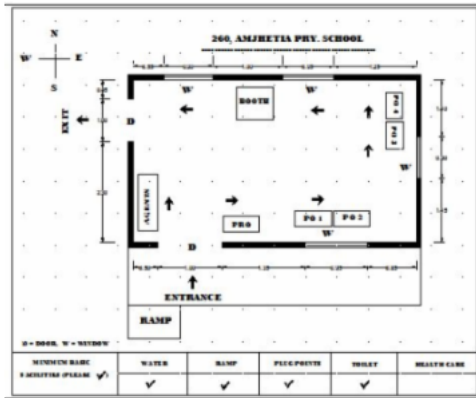

নির্বাচক নিবন্ধন আধিকারিকের স্বাক্ষর

Nazri Naksha

Google Map View

Polling Station Building Front View

Polling Station Front View

Cad View

Key MAP View

1 নাম : মনি মান্ডি স্বামীর নাম: কানাই মান্ডি বাড়ির নং : n0004 বয়স : 29 লিঙ্গ : মহিলা	ITG1974849 ফটো উপলব্ধ	2 নাম : সরস্বতী মান্ডি পিতার নাম: লসরাম মান্ডি বাড়ির নং : n0001 বয়স : 28 লিঙ্গ : মহিলা	ZHX1892074 ফটো উপলব্ধ	3 নাম : প্রধান মান্ডি পিতার নাম: বিশ্বনাথ মান্ডি বাড়ির নং : n0002 বয়স : 36 লিঙ্গ : পুরুষ	ZHX1284637 ফটো উপলব্ধ
4 নাম : রাম মান্ডি পিতার নাম: কানাই মান্ডি বাড়ির নং : n0168 বয়স : 32 লিঙ্গ : পুরুষ	ZHX1613249 ফটো উপলব্ধ	5 নাম : ছিতা মান্ডি স্বামীর নাম: বুধরাই মান্ডি বাড়ির নং : n0004 বয়স : 32 লিঙ্গ : মহিলা	ZHX1612795 ফটো উপলব্ধ	6 নাম : বুধরাই মান্ডি পিতার নাম: বাসু মান্ডি বাড়ির নং : n0004 বয়স : 33 লিঙ্গ : পুরুষ	ZHX1513126 ফটো উপলব্ধ
7 নাম : পানমনি মান্ডি স্বামীর নাম: বাসু মান্ডি বাড়ির নং : n0004 বয়স : 57 লিঙ্গ : মহিলা	WB/33/230/513521 ফটো উপলব্ধ	8 নাম : বাসু মান্ডি পিতার নাম: পচু মান্ডি বাড়ির নং : n0004 বয়স : 62 লিঙ্গ : পুরুষ	DPP2047041 ফটো উপলব্ধ	9 নাম : বালি মান্ডি স্বামীর নাম: কানাই মান্ডি বাড়ির নং : n0003 বয়স : 59 লিঙ্গ : মহিলা	WB/33/230/513575 ফটো উপলব্ধ
10 নাম : বাজু মান্ডি পিতার নাম: পচু মান্ডি বাড়ির নং : n0003 বয়স : 62 লিঙ্গ : পুরুষ	WB/33/230/513403 ফটো উপলব্ধ	11 নাম : লসরাম মান্ডি পিতার নাম: রাম মান্ডি বাড়ির নং : n0001 বয়স : 60 লিঙ্গ : পুরুষ	WB/33/230/513801 ফটো উপলব্ধ	12 নাম : সুধীর মান্ডি পিতার নাম: রাম মান্ডি বাড়ির নং : n0001 বয়স : 57 লিঙ্গ : পুরুষ	DPP2047025 ফটো উপলব্ধ
13 নাম : কৌশল্যা মান্ডি স্বামীর নাম: বিশ্বনাথ মান্ডি বাড়ির নং : n0002 বয়স : 67 লিঙ্গ : মহিলা	WB/33/230/513410 ফটো উপলব্ধ	14 নাম : কানাই মান্ডি পিতার নাম: বাসু মান্ডি বাড়ির নং : n0004 বয়স : 29 লিঙ্গ : পুরুষ	ZHX1805100 ফটো উপলব্ধ	15 নাম : জয়ন্তী মান্ডি স্বামীর নাম: প্রধান মান্ডি বাড়ির নং : n0002 বয়স : 31 লিঙ্গ : মহিলা	ZHX1915750 ফটো উপলব্ধ
16 নাম : বিধান চন্দ্র মান্ডি পিতার নাম: সুধীর মান্ডি বাড়ির নং : এন০০০১ বয়স : 23 লিঙ্গ : পুরুষ	ZHX2185775 ফটো উপলব্ধ	17 নাম : রামচন্দ্র মান্ডি পিতার নাম: লসরাম মান্ডি বাড়ির নং : এন০০০১ বয়স : 25 লিঙ্গ : পুরুষ	ZHX2185783 ফটো উপলব্ধ	18 নাম : লক্ষ্মণ মান্ডি পিতার নাম: লসরাম মান্ডি বাড়ির নং : 221 বয়স : 23 লিঙ্গ : পুরুষ	ZHX2354058 ফটো উপলব্ধ
19 নাম : লক্ষীমনি মান্ডি স্বামীর নাম: রাম মান্ডি বাড়ির নং : n0203 বয়স : 36 লিঙ্গ : মহিলা	ZHX1808708 ফটো উপলব্ধ	20 নাম : সনাতন টুডু পিতার নাম: রঘুনাথ টুডু বাড়ির নং : n0006 বয়স : 68 লিঙ্গ : পুরুষ	WB/33/230/513420 ফটো উপলব্ধ	21 নাম : কাজল মাল্লা পিতার নাম: সুরেশ মাল্লা বাড়ির নং : n0006 বয়স : 54 লিঙ্গ : মহিলা	WB/33/230/513411 ফটো উপলব্ধ
22 নাম : সারতী মাল্লা স্বামীর নাম: সুরেশ মাল্লা বাড়ির নং : n0006 বয়স : 77 লিঙ্গ : মহিলা	WB/33/230/513398 ফটো উপলব্ধ	23 নাম : শ্রাবনী মাল্লা স্বামীর নাম: নকুল মাল্লা বাড়ির নং : n0005 বয়স : 38 লিঙ্গ : মহিলা	ZHX1284652 ফটো উপলব্ধ	24 নাম : নকুল মাল্লা পিতার নাম: সুরেশ মাল্লা বাড়ির নং : n0005 বয়স : 46 লিঙ্গ : পুরুষ	DPP2049252 ফটো উপলব্ধ
25 নাম : নমিতা মাল্লা স্বামীর নাম: নিমাই মাল্লা বাড়ির নং : n0005 বয়স : 42 লিঙ্গ : মহিলা	DPP2049260 ফটো উপলব্ধ	26 নাম : নিমাই মাল্লা পিতার নাম: পরেশ মাল্লা বাড়ির নং : n0005 বয়স : 53 লিঙ্গ : পুরুষ	WB/33/230/513623 ফটো উপলব্ধ	27 নাম : আরতি মাল্লা স্বামীর নাম: পরেশ মাল্লা বাড়ির নং : n0005 বয়স : 69 লিঙ্গ : মহিলা	WB/33/230/513399 ফটো উপলব্ধ
28 নাম : পরেশ মাল্লা পিতার নাম: হীরালাল মাল্লা বাড়ির নং : n0005 বয়স : 77 লিঙ্গ : পুরুষ	WB/33/230/513276 ফটো উপলব্ধ	29 নাম : ময়না টুডু স্বামীর নাম: সনাতন টুডু বাড়ির নং : n0006 বয়স : 62 লিঙ্গ : মহিলা	WB/33/230/513532 ফটো উপলব্ধ	30 নাম : অনন্ত মাল্লা পিতার নাম: সুরেশ চন্দ্র মাল্লা বাড়ির নং : 0006 বয়স : 46 লিঙ্গ : পুরুষ	DPP2047058 ফটো উপলব্ধ