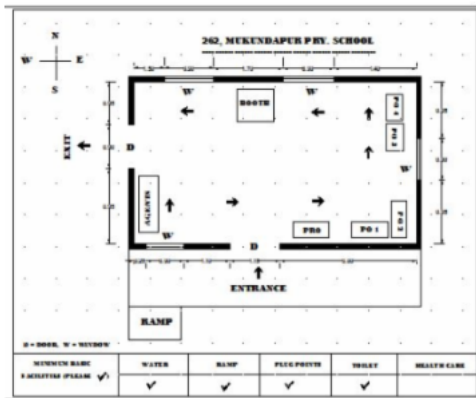

নির্বাচক নিবন্ধন আধিকারিকের স্বাক্ষর

Nazri Naksha

Google Map View

Polling Station Building Front View

Polling Station Front View

Cad View

Key MAP View

1 নাম : মান্নি কুণ্ড স্বামীর নাম : ভবানী কুণ্ড বাড়ির নং : n0037 বয়স : 65 লিঙ্গ : মহিলা	WB/33/230/510224	2 নাম : সোমনাথ কুন্ড পিতার নাম : ভবানী কুন্ড বাড়ির নং : n0037 বয়স : 46 লিঙ্গ : পুরুষ	DPP1179407	3 নাম : সৌম্যশ্রী কুন্ড পিতার নাম : সোমনাথ কুন্ড বাড়ির নং : এন০০৩৭ বয়স : 23 লিঙ্গ : মহিলা	ZHX2161412
4 নাম : সুমন কিস্কু পিতার নাম : সুরেন কিস্কু বাড়ির নং : এন০০০৪ বয়স : 25 লিঙ্গ : পুরুষ	ZHX2083665	5 নাম : রাজেন কিস্কু পিতার নাম : মুসু কিস্কু বাড়ির নং : n0008 বয়স : 84 লিঙ্গ : পুরুষ	WB/33/230/510029	6 নাম : লাছ কিস্কু স্বামীর নাম : রাজেন কিস্কু বাড়ির নং : n0008 বয়স : 79 লিঙ্গ : মহিলা	WB/33/230/510102
7 নাম : শীলা কিস্কু স্বামীর নাম : সুরেন্দ্র নাথ কিস্কু বাড়ির নং : n0008 বয়স : 72 লিঙ্গ : মহিলা	ZHX2153245	8 নাম : কংসবতী কিস্কু স্বামীর নাম : সুরেন কিস্কু বাড়ির নং : n0008 বয়স : 46 লিঙ্গ : মহিলা	DPP1179803	9 নাম : জ্যোৎস্না কিস্কু স্বামীর নাম : উত্তম কুমার কিস্কু বাড়ির নং : n0008 বয়স : 62 লিঙ্গ : মহিলা	DPP2046886
10 নাম : সুরেন কিস্কু পিতার নাম : রাজেন কিস্কু বাড়ির নং : n0008 বয়স : 49 লিঙ্গ : পুরুষ	DPP1178235	11 নাম : আকাশ কিস্কু পিতার নাম : উত্তম কুমার কিস্কু বাড়ির নং : n0008 বয়স : 25 লিঙ্গ : পুরুষ	ZHX2045276	12 নাম : গুণ্ডম কিস্কু পিতার নাম : সুরেন কিস্কু বাড়ির নং : n0222 বয়স : 27 লিঙ্গ : পুরুষ	ZHX1916063
13 নাম : সুঘমা কিস্কু (পাতর) স্বামীর নাম : স্বপ্ন পাতর বাড়ির নং : NO-071 বয়স : 39 লিঙ্গ : মহিলা	DPP2147734	14 নাম : মোনালিসা কিস্কু (কুণ্ড) স্বামীর নাম : সোমনাথ কুণ্ড বাড়ির নং : n0119 বয়স : 40 লিঙ্গ : মহিলা	DPP2047017	15 নাম : সুধাংশু শেখর ঘোষ পিতার নাম : অবিনাশ চন্দ্র ঘোষ বাড়ির নং : n0038 বয়স : 82 লিঙ্গ : পুরুষ	DPP1017854
16 নাম : শিখা বেরা(ঘোষ) স্বামীর নাম : সুধাংশুশেখর ঘোষ বাড়ির নং : n0038 বয়স : 76 লিঙ্গ : মহিলা	DPP1017862	17 নাম : নিত্যানন্দ ঘোষ পিতার নাম : বিক্রম ঘোষ বাড়ির নং : n0038 বয়স : 60 লিঙ্গ : পুরুষ	WB/33/230/510344	18 নাম : অক্ষয় পাতর পিতার নাম : মন্টু পাতর বাড়ির নং : n0247 বয়স : 28 লিঙ্গ : পুরুষ	ZHX1925031
19 নাম : সুঘমা পাতর স্বামীর নাম : প্রশান্ত কুমার পাতর বাড়ির নং : n0244 বয়স : 28 লিঙ্গ : মহিলা	ZHX1903392	20 নাম : গগন পাতর পিতার নাম : সীদাম পাতর বাড়ির নং : NO-093 বয়স : 43 লিঙ্গ : পুরুষ	DPP2188332	21 নাম : গঙ্গা পাতর স্বামীর নাম : রাজীব পাতর বাড়ির নং : n0096 বয়স : 29 লিঙ্গ : মহিলা	ZHX1762806
22 নাম : রাজীব পাতর পিতার নাম : যোগেন পাতর বাড়ির নং : n0096 বয়স : 36 লিঙ্গ : পুরুষ	ZHX1762814	23 নাম : রীনা পাতর স্বামীর নাম : লক্ষন পাতর বাড়ির নং : 0064 বয়স : 35 লিঙ্গ : মহিলা	ZHX1762848	24 নাম : নিশিকান্ত পাতর পিতার নাম : সুবল পাতর বাড়ির নং : n0019 বয়স : 29 লিঙ্গ : পুরুষ	ZHX1762855
25 নাম : সুসমা পাতর স্বামীর নাম : কৃষ্ণপদ পাতর বাড়ির নং : n0012 বয়স : 30 লিঙ্গ : মহিলা	ZHX1762871	26 নাম : সোনালী পাতর পিতার নাম : রবি পাতর বাড়ির নং : n0017 বয়স : 30 লিঙ্গ : মহিলা	ZHX1762897	27 নাম : শকুন্তলা পাতর স্বামীর নাম : যুগল পাতর বাড়ির নং : n0024 বয়স : 29 লিঙ্গ : মহিলা	ZHX1762939
28 নাম : প্রমিলা পাতর স্বামীর নাম : নারায়ণ পাতর বাড়ির নং : এন0012 বয়স : 26 লিঙ্গ : মহিলা	ZHX1983592	29 নাম : সুকলাল পাতর পিতার নাম : নিতাই পাতর বাড়ির নং : n0064 বয়স : 34 লিঙ্গ : পুরুষ	ZHX1613769	30 নাম : সুশান্ত পাতর পিতার নাম : সন্তোষ পাতর বাড়ির নং : n0029 বয়স : 29 লিঙ্গ : পুরুষ	ZHX1805159