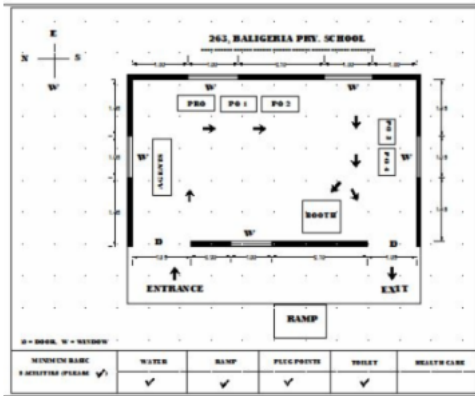

নির্বাচক নিবন্ধন আধিকারিকের স্বাক্ষর

Nazri Naksha

Google Map View

Polling Station Building Front View

Polling Station Front View

Cad View

Key MAP View

1 নাম : মধুমিতা (মিশ্র) চট্টোপাধ্যায় স্বামীর নাম : রাজীব চট্টোপাধ্যায় বাড়ির নং : NO-098 বয়স : 43 লিঙ্গ : মহিলা	DPP2188969 ফটো উপলব্ধ	2 নাম : জগন্নাথ আইচ পিতার নাম : গঙ্গাধর আইচ বাড়ির নং : n0071 বয়স : 63 লিঙ্গ : পুরুষ	DPP1176825 ফটো উপলব্ধ	3 নাম : মৌসুমি দে আইচ স্বামীর নাম : প্রনয় আইচ বাড়ির নং : n0057 বয়স : 25 লিঙ্গ : মহিলা	ZHX2044527 ফটো উপলব্ধ
4 নাম : সুলেখা আইচ স্বামীর নাম : জগন্নাথ আইচ বাড়ির নং : n0071 বয়স : 52 লিঙ্গ : মহিলা	ZHX1763341 ফটো উপলব্ধ	5 নাম : প্রদ্যোৎ আইচ পিতার নাম : খোকন আইচ বাড়ির নং : এন০০৫৭ বয়স : 24 লিঙ্গ : পুরুষ	ZHX2160430 ফটো উপলব্ধ	6 নাম : মঞ্জুরানী আইচ স্বামীর নাম : বংশীধর আইচ বাড়ির নং : n0057 বয়স : 70 লিঙ্গ : মহিলা	WB/33/230/522350 ফটো উপলব্ধ
7 নাম : প্রদীপ কুমার আইচ পিতার নাম : স্বপন আইচ বাড়ির নং : n0057 বয়স : 37 লিঙ্গ : পুরুষ	ZHX1286079 ফটো উপলব্ধ	8 নাম : প্রনয় আইচ পিতার নাম : স্বপন আইচ বাড়ির নং : n0057 বয়স : 33 লিঙ্গ : পুরুষ	ZHX1514199 ফটো উপলব্ধ	9 নাম : খোকন আইচ পিতার নাম : বংশীধর আইচ বাড়ির নং : n0057 বয়স : 52 লিঙ্গ : পুরুষ	ZHX2421584 ফটো উপলব্ধ
10 নাম : কমলা আইচ স্বামীর নাম : খোকন আইচ বাড়ির নং : n0057 বয়স : 44 লিঙ্গ : মহিলা	DPP1833391 ফটো উপলব্ধ	11 নাম : অর্চনা আইচ স্বামীর নাম : প্রদীপ কুমার আইচ বাড়ির নং : n0057 বয়স : 32 লিঙ্গ : মহিলা	ZHX1513985 ফটো উপলব্ধ	12 নাম : সুপ্রিয়া আইচ স্বামীর নাম : স্বপন আইচ বাড়ির নং : n0057 বয়স : 53 লিঙ্গ : মহিলা	WB/33/230/522448 ফটো উপলব্ধ
13 নাম : স্বপন আইচ পিতার নাম : বংশীধর আইচ বাড়ির নং : n0057 বয়স : 59 লিঙ্গ : পুরুষ	WB/33/230/522447 ফটো উপলব্ধ	14 নাম : মৌসুমী ওবা আইচ স্বামীর নাম : প্রদ্যুত আইচ বাড়ির নং : এন0057 বয়স : 22 লিঙ্গ : মহিলা	ZHX2323889 ফটো উপলব্ধ	15 নাম : প্রবীর আইচ পিতার নাম : খোকন আইচ বাড়ির নং : এন0057 বয়স : 21 লিঙ্গ : পুরুষ	ZHX2323160 ফটো উপলব্ধ
16 নাম : হায়দার আলি পিতার নাম : জব্বার আলি বাড়ির নং : n0104 বয়স : 62 লিঙ্গ : পুরুষ	WB/33/230/525064 ফটো উপলব্ধ	17 নাম : সেক রোওসান আলি পিতার নাম : হায়দার আলি বাড়ির নং : n0104 বয়স : 34 লিঙ্গ : পুরুষ	ZHX1350206 ফটো উপলব্ধ	18 নাম : রাবিয়া বিবি স্বামীর নাম : হায়দার আলি খাঁ বাড়ির নং : n0104 বয়স : 58 লিঙ্গ : মহিলা	WB/33/230/525042 ফটো উপলব্ধ
19 নাম : সেক হাসেন আলি পিতার নাম : সেক হায়দার আলি বাড়ির নং : n0104 বয়স : 32 লিঙ্গ : পুরুষ	ZHX1514231 ফটো উপলব্ধ	20 নাম : আপসানা খাতুন পিতার নাম : সেক হায়দার আলি বাড়ির নং : এন0104 বয়স : 29 লিঙ্গ : মহিলা	ZHX1974138 ফটো উপলব্ধ	21 নাম : দেবীরানী উপাধ্যায় স্বামীর নাম : নীতিশ উপাধ্যায় বাড়ির নং : n0024 বয়স : 70 লিঙ্গ : মহিলা	WB/33/230/522301 ফটো উপলব্ধ
22 নাম : অনিন্দা উপাধ্যায় পিতার নাম : নীতিশ উপাধ্যায় বাড়ির নং : n0024 বয়স : 52 লিঙ্গ : পুরুষ	WB/33/230/522055 ফটো উপলব্ধ	23 নাম : মৌসুমী উপাধ্যায় স্বামীর নাম : অনিন্দ্য উপাধ্যায় বাড়ির নং : n0024 বয়স : 44 লিঙ্গ : মহিলা	DPP1833409 ফটো উপলব্ধ	24 নাম : অভিষেক উপাধ্যায় পিতার নাম : অনিন্দ্য উপাধ্যায় বাড়ির নং : এন০০২৪ বয়স : 24 লিঙ্গ : পুরুষ	ZHX2116929 ফটো উপলব্ধ
25 নাম : স্বাগতা ত্রিপাঠী কুইলা স্বামীর নাম : জিৎ কুইলা বাড়ির নং : এন০১২৬ বয়স : 32 লিঙ্গ : মহিলা	ZCO2009215 ফটো উপলব্ধ	26 নাম : মঞ্জুরানী কুইলা স্বামীর নাম : রতিকান্ত কুইলা বাড়ির নং : n0126 বয়স : 49 লিঙ্গ : মহিলা	DPP1176965 ফটো উপলব্ধ	27 নাম : রতিকান্ত কুইলা পিতার নাম : মদন কুইলা বাড়ির নং : n0126 বয়স : 57 লিঙ্গ : পুরুষ	ZHX2228781 ফটো উপলব্ধ
28 নাম : তরুবালা কুইলা স্বামীর নাম : সতীশ কুইলা বাড়ির নং : n0126 বয়স : 64 লিঙ্গ : মহিলা	WB/33/230/525535 ফটো উপলব্ধ	29 নাম : বিপ্লব কুইলা পিতার নাম : সতীশ কুইলা বাড়ির নং : n0126 বয়স : 35 লিঙ্গ : পুরুষ	ZHX1285865 ফটো উপলব্ধ	30 নাম : বুলবুল কুইলা পিতার নাম : সতীশ কুইলা বাড়ির নং : n0126 বয়স : 32 লিঙ্গ : মহিলা	ZHX1675875 ফটো উপলব্ধ