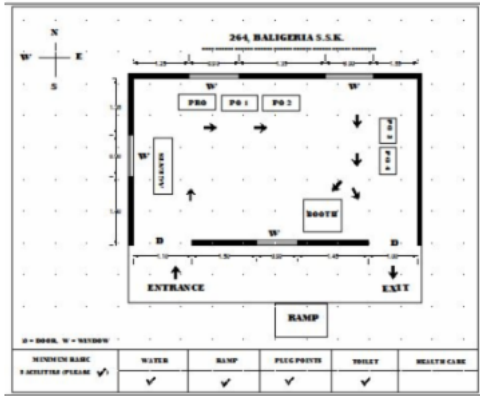

নির্বাচক নিবন্ধন আধিকারিকের স্বাক্ষর

Nazri Naksha

Google Map View

Polling Station Building Front View

Polling Station Front View

Cad View

Key MAP View

1 নাম : আসিরন বিবি স্বামীর নাম: খুরসেদ মল্লিক বাড়ির নং : n0177 বয়স : 39 লিঙ্গ : মহিলা	ZHX1285667	ফটো উপলব্ধ	2 নাম : আরিপ খাঁ পিতার নাম: বাসেদ খাঁ বাড়ির নং : no178 বয়স : 40 লিঙ্গ : পুরুষ	ZHX1286194	ফটো উপলব্ধ	3 নাম : সুমন দে পিতার নাম: গৌতম দে বাড়ির নং : 1548 বয়স : 24 লিঙ্গ : পুরুষ	ZHX2157477	ফটো উপলব্ধ
4 নাম : সম্পা সংগ্রাম দে স্বামীর নাম: অনুপম দে বাড়ির নং : 122 বয়স : 28 লিঙ্গ : মহিলা	ZHX2152544	ফটো উপলব্ধ	5 নাম : ইয়াসমিন বিবি স্বামীর নাম: সেক সাহেনসা বাড়ির নং : এন০১১৩ বয়স : 25 লিঙ্গ : মহিলা	ZHX2202125	ফটো উপলব্ধ	6 নাম : সবানা বিবি পিতার নাম: ০১১৩০০০ বাড়ির নং : এন০১১৩ বয়স : 22 লিঙ্গ : মহিলা	MLL5624259	ফটো উপলব্ধ
7 নাম : সেক মৌসম পিতার নাম: সেক মজিদ বাড়ির নং : n0113 বয়স : 28 লিঙ্গ : পুরুষ	ZHX1857903	ফটো উপলব্ধ	8 নাম : সেক মাসুম পিতার নাম: সেক মজিদ বাড়ির নং : এন0113 বয়স : 26 লিঙ্গ : পুরুষ	ZHX1965656	ফটো উপলব্ধ	9 নাম : লায়লা বিবি স্বামীর নাম: মজিদ খাঁ বাড়ির নং : n0113 বয়স : 52 লিঙ্গ : মহিলা	DPP2052504	ফটো উপলব্ধ
10 নাম : মজিদ সেক পিতার নাম: মুরাবুদ্দিন সেক বাড়ির নং : n0113 বয়স : 55 লিঙ্গ : পুরুষ	DPP2052512	ফটো উপলব্ধ	11 নাম : সেক আজিমুদ্দিন পিতার নাম: সেক সুরামুদ্দিন বাড়ির নং : n0113 বয়স : 66 লিঙ্গ : পুরুষ	ZHX1995588	ফটো উপলব্ধ	12 নাম : মহিদন বিবি স্বামীর নাম: সেক আজিমুদ্দিন বাড়ির নং : n0113 বয়স : 57 লিঙ্গ : মহিলা	ZHX1995612	ফটো উপলব্ধ
13 নাম : পূজা আড়ি মায়ের নাম: বর্ণা আড়ি বাড়ির নং : এন000 বয়স : 23 লিঙ্গ : মহিলা	ZHX2283927	ফটো উপলব্ধ	14 নাম : জয়া আড়ি স্বামীর নাম: অমূল্য আড়ি বাড়ির নং : n0077 বয়স : 77 লিঙ্গ : মহিলা	WB/33/230/525317	ফটো উপলব্ধ	15 নাম : বাবলু আড়ি পিতার নাম: অমূল্য আড়ি বাড়ির নং : n0077 বয়স : 53 লিঙ্গ : পুরুষ	WB/33/230/525231	ফটো উপলব্ধ
16 নাম : শর্মিষ্ঠা আড়ি স্বামীর নাম: সুধীর আড়ি বাড়ির নং : n0075 বয়স : 77 লিঙ্গ : মহিলা	WB/33/230/525240	ফটো উপলব্ধ	17 নাম : বর্না আড়ি স্বামীর নাম: স্বপন আড়ি বাড়ির নং : n0075 বয়স : 41 লিঙ্গ : মহিলা	DPP2107472	ফটো উপলব্ধ	18 নাম : বাসন্তী আড়ি স্বামীর নাম: বাবলু আড়ি বাড়ির নং : n0077 বয়স : 44 লিঙ্গ : মহিলা	DPP2051548	ফটো উপলব্ধ
19 নাম : গুড়িয়া বিবি স্বামীর নাম: শ্যামসুর মির্জা বাড়ির নং : n0108 বয়স : 32 লিঙ্গ : মহিলা	ZHX1514397	ফটো উপলব্ধ	20 নাম : সেক ইনসান পিতার নাম: সেক ওয়ারীশ আলি বাড়ির নং : এন0108 বয়স : 22 লিঙ্গ : পুরুষ	ZHX2272490	ফটো উপলব্ধ	21 নাম : বানা বিবি স্বামীর নাম: সেক ওয়ারীশ আলি বাড়ির নং : n0108 বয়স : 36 লিঙ্গ : মহিলা	ZHX1614551	ফটো উপলব্ধ
22 নাম : শ্যামসুর মির্জা পিতার নাম: শলেমন বাড়ির নং : n0108 বয়স : 40 লিঙ্গ : পুরুষ	ZHX1614585	ফটো উপলব্ধ	23 নাম : সেখ ওয়ারীশ আলি পিতার নাম: নাসিরউদ্দীন আলি বাড়ির নং : n0108 বয়স : 63 লিঙ্গ : পুরুষ	WB/33/230/525480	ফটো উপলব্ধ	24 নাম : শেখ আজার উদ্দিন পিতার নাম: শেখ জামির উদ্দিন বাড়ির নং : n0189 বয়স : 27 লিঙ্গ : পুরুষ	ZHX1903566	ফটো উপলব্ধ
25 নাম : পারভিন বিবি স্বামীর নাম: শেখ আজারুদ্দীন বাড়ির নং : এন0189 বয়স : 26 লিঙ্গ : মহিলা	ZHX2326809	ফটো উপলব্ধ	26 নাম : রামেশ্বর কর পিতার নাম: মকর কর বাড়ির নং : n0053 বয়স : 67 লিঙ্গ : পুরুষ	WB/33/230/522402	ফটো উপলব্ধ	27 নাম : লতিকা কর স্বামীর নাম: রামেশ্বর কর বাড়ির নং : n0053 বয়স : 60 লিঙ্গ : মহিলা	WB/33/230/522363	ফটো উপলব্ধ
28 নাম : বিশ্বেশ্বর কর পিতার নাম: রামেশ্বর কর বাড়ির নং : n0053 বয়স : 38 লিঙ্গ : পুরুষ	DPP2229425	ফটো উপলব্ধ	29 নাম : পূর্বী কর স্বামীর নাম: বিশ্বেশ্বর কর বাড়ির নং : n0053 বয়স : 33 লিঙ্গ : মহিলা	ZHX1614320	ফটো উপলব্ধ	30 নাম : অর্চনা করন স্বামীর নাম: সদাশিব করন বাড়ির নং : n0022 বয়স : 60 লিঙ্গ : মহিলা	WB/33/230/522102	ফটো উপলব্ধ