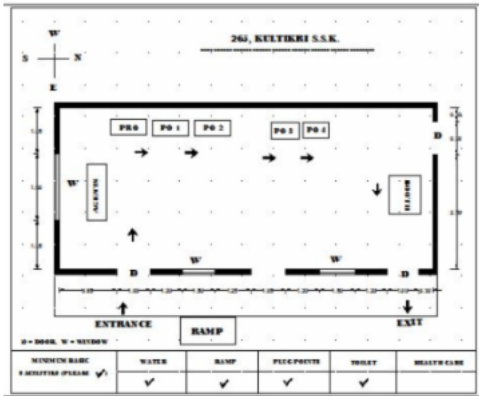

নির্বাচক নিবন্ধন আধিকারিকের স্বাক্ষর

Nazri Naksha

Google Map View

Polling Station Building Front View

Polling Station Front View

Cad View

Key MAP View

1 নাম : দীপঙ্কর কর পিতার নাম: খগেন কর বাড়ির নং : এন০০০৩ বয়স : 24 লিঙ্গ : পুরুষ	ZHX2120996 ফটো উপলব্ধ	2 নাম : গীতা কর স্বামীর নাম: খগেন কর বাড়ির নং : n0003 বয়স : 51 লিঙ্গ : মহিলা	WB/33/230/504473 ফটো উপলব্ধ	3 নাম : খগেন কর পিতার নাম: মকর কর বাড়ির নং : n0003 বয়স : 57 লিঙ্গ : পুরুষ	WB/33/230/504524 ফটো উপলব্ধ
4 নাম : প্রসেনজিৎ কর পিতার নাম: পরমেশ্বর কর বাড়ির নং : n0003 বয়স : 32 লিঙ্গ : পুরুষ	ZHX1614858 ফটো উপলব্ধ	5 নাম : মনি কর স্বামীর নাম: পরমেশ্বর কর বাড়ির নং : n0003 বয়স : 53 লিঙ্গ : মহিলা	WB/33/230/504471 ফটো উপলব্ধ	6 নাম : পরমেশ্বর কর পিতার নাম: মকর কর বাড়ির নং : n0003 বয়স : 72 লিঙ্গ : পুরুষ	WB/33/230/504462 ফটো উপলব্ধ
7 নাম : পুষ্প করন পিতার নাম: দিলীপ করন বাড়ির নং : 0081 বয়স : 30 লিঙ্গ : মহিলা	ZHX1676154 ফটো উপলব্ধ	8 নাম : অন্নপূর্ণা করন স্বামীর নাম: দিলীপ করন বাড়ির নং : n0081 বয়স : 46 লিঙ্গ : মহিলা	DPP1824515 ফটো উপলব্ধ	9 নাম : দিলীপ করন পিতার নাম: চৈতন্য করন বাড়ির নং : n0081 বয়স : 53 লিঙ্গ : পুরুষ	DPP1824507 ফটো উপলব্ধ
10 নাম : আলোক কান্তি করণ অন্যান্য: চৈতন্য করণ বাড়ির নং : এন0081 বয়স : 53 লিঙ্গ : পুরুষ	ZHX1977487 ফটো উপলব্ধ	11 নাম : মৃগাল কান্তি ঘোষ পিতার নাম: কালিপদ ঘোষ বাড়ির নং : n0096 বয়স : 70 লিঙ্গ : পুরুষ	ZHX1995729 ফটো উপলব্ধ	12 নাম : তপতী ঘোষ স্বামীর নাম: মৃগাল কান্তি ঘোষ বাড়ির নং : n0096 বয়স : 67 লিঙ্গ : মহিলা	ZHX1998632 ফটো উপলব্ধ
# 13 নাম : অপরাজিতা সামন্ত ঘোষ স্বামীর নাম: শান্তনু ঘোষ বাড়ির নং : n0096 বয়স : 44 লিঙ্গ : মহিলা	ZHX1411065 ফটো উপলব্ধ	14 নাম : শান্তনু ঘোষ পিতার নাম: মুনাল কান্তি ঘোষ বাড়ির নং : n0096 বয়স : 46 লিঙ্গ : পুরুষ	DPP1824523 ফটো উপলব্ধ	15 নাম : দিপালী গিরি(পড়্যা) স্বামীর নাম: সমীর গিরি বাড়ির নং : n0078 বয়স : 29 লিঙ্গ : মহিলা	ZHX1805308 ফটো উপলব্ধ
16 নাম : স্বপ্না গিরি স্বামীর নাম: হরিপদ গিরি বাড়ির নং : n0078 বয়স : 59 লিঙ্গ : মহিলা	WB/33/230/504529 ফটো উপলব্ধ	17 নাম : অমির গিরি পিতার নাম: কালিপদ গিরি বাড়ির নং : NO-160 বয়স : 38 লিঙ্গ : পুরুষ	DPP2187870 ফটো উপলব্ধ	18 নাম : অনুপমা বেরা স্বামীর নাম: দিলীপ বেরা বাড়ির নং : n0078 বয়স : 44 লিঙ্গ : মহিলা	DPP1300433 ফটো উপলব্ধ
19 নাম : প্রবীর গিরি পিতার নাম: হরিপদ গিরি বাড়ির নং : n0078 বয়স : 34 লিঙ্গ : পুরুষ	ZHX1514983 ফটো উপলব্ধ	20 নাম : হরিপদ গিরি পিতার নাম: পৃথ্বিনাথ গিরি বাড়ির নং : n0078 বয়স : 65 লিঙ্গ : পুরুষ	WB/33/230/504338 ফটো উপলব্ধ	21 নাম : সমীর গিরি পিতার নাম: কালিপদ গিরি বাড়ির নং : n0078 বয়স : 41 লিঙ্গ : পুরুষ	DPP2044303 ফটো উপলব্ধ
22 নাম : ছবিরানী গিরি স্বামীর নাম: কালিপদ গিরি বাড়ির নং : n0078 বয়স : 61 লিঙ্গ : মহিলা	WB/33/230/504528 ফটো উপলব্ধ	23 নাম : রবীন্দ্র গিরি পিতার নাম: খগেন্দ্র গিরি বাড়ির নং : n0056 বয়স : 33 লিঙ্গ : পুরুষ	ZHX1514975 ফটো উপলব্ধ	24 নাম : কাজল গিরি স্বামীর নাম: খগেন্দ্র গিরি বাড়ির নং : n0056 বয়স : 52 লিঙ্গ : মহিলা	WB/33/230/504288 ফটো উপলব্ধ
# 25 নাম : খগেন গিরি পিতার নাম: বনমালী গিরি বাড়ির নং : n0056 বয়স : 56 লিঙ্গ : পুরুষ	ZHX2432581 ফটো উপলব্ধ	26 নাম : মৌমিতা গিরি পিতার নাম: সুরত গিরি বাড়ির নং : n0004 বয়স : 32 লিঙ্গ : মহিলা	ZHX1514967 ফটো উপলব্ধ	27 নাম : গায়ত্রী গিরি স্বামীর নাম: সুরত গিরি বাড়ির নং : n0004 বয়স : 60 লিঙ্গ : মহিলা	ZHX2011955 ফটো উপলব্ধ
28 নাম : সুরত গিরি পিতার নাম: গোবর্দ্ধন গিরি বাড়ির নং : n0004 বয়স : 54 লিঙ্গ : পুরুষ	ZHX2011948 ফটো উপলব্ধ	29 নাম : সাথী ভূঁইয়া গিরি স্বামীর নাম: প্রবীর গিরি বাড়ির নং : n00078 বয়স : 22 লিঙ্গ : মহিলা	ZHX2249779 ফটো উপলব্ধ	30 নাম : সুমিতা গিরি স্বামীর নাম: রবীন্দ্র গিরি বাড়ির নং : 9 বয়স : 24 লিঙ্গ : মহিলা	ZHX2285641 ফটো উপলব্ধ