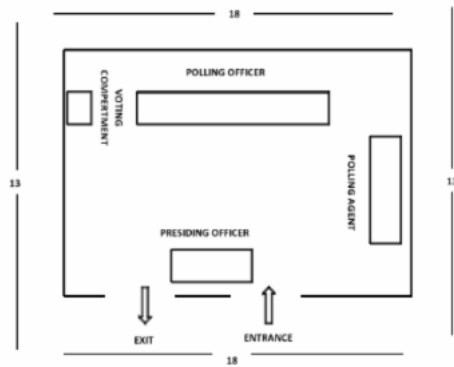

নির্বাচক নিবন্ধন আধিকারিকের স্বাক্ষর

Nazri Naksha

Google Map View

Polling Station Building Front View

Polling Station Front View

Cad View

Key MAP View

1 নাম : শিশির করণ পিতার নাম: পূর্ন করণ বাড়ির নং : এন0152 বয়স : 28 লিঙ্গ : পুরুষ	ZHX1814136 ফটো উপলব্ধ	2 নাম : সুজয় খামরী পিতার নাম: আনন্দ খামরী বাড়ির নং : নং165 বয়স : 26 লিঙ্গ : পুরুষ	ZHX2021616 ফটো উপলব্ধ	3 নাম : প্রমিলা খামরী স্বামীর নাম: সুষ্টিধর খামরী বাড়ির নং : এন0037 বয়স : 27 লিঙ্গ : মহিলা	ZHX2242220 ফটো উপলব্ধ
4 নাম : শিবশঙ্কর খামরী পিতার নাম: সুলীন খামরী বাড়ির নং : N0173 বয়স : 29 লিঙ্গ : পুরুষ	ZHX1814169 ফটো উপলব্ধ	5 নাম : মনসা ঘড়াই স্বামীর নাম: শিব ঘড়াই বাড়ির নং : এন0199 বয়স : 26 লিঙ্গ : মহিলা	ZHX2261774 ফটো উপলব্ধ	6 নাম : সুকমল ঘোষ পিতার নাম: নীলকমল ঘোষ বাড়ির নং : M0111 বয়স : 28 লিঙ্গ : পুরুষ	ZHX1814193 ফটো উপলব্ধ
7 নাম : তাপস ঘোষ পিতার নাম: কালিপদ ঘোষ বাড়ির নং : N0093 বয়স : 28 লিঙ্গ : পুরুষ	ZHX1814201 ফটো উপলব্ধ	8 নাম : চন্দন ঘোষ পিতার নাম: হাড়িবন্ধু ঘোষ বাড়ির নং : n0228 বয়স : 32 লিঙ্গ : পুরুষ	ZHX1532142 ফটো উপলব্ধ	9 নাম : সুমতী সাঁতরা স্বামীর নাম: সত্যরঞ্জন সাঁতরা বাড়ির নং : n0014 বয়স : 39 লিঙ্গ : মহিলা	ZHX1138999 ফটো উপলব্ধ
10 নাম : পুষ্পলতা ঘোষ স্বামীর নাম: হাড়িবন্ধু ঘোষ বাড়ির নং : n0014 বয়স : 50 লিঙ্গ : মহিলা	WB/33/230/051573 ফটো উপলব্ধ	11 নাম : মিহির ঘোষ পিতার নাম: যতীশ ঘোষ বাড়ির নং : n0014 বয়স : 46 লিঙ্গ : পুরুষ	DPP1885367 ফটো উপলব্ধ	12 নাম : অমৃত ঘোষ পিতার নাম: যতীশ ঘোষ বাড়ির নং : n0014 বয়স : 54 লিঙ্গ : পুরুষ	WB/33/230/051545 ফটো উপলব্ধ
13 নাম : আলোকলতা ঘোষ পিতার নাম: যতীশ ঘোষ বাড়ির নং : n0014 বয়স : 64 লিঙ্গ : মহিলা	WB/33/230/051531 ফটো উপলব্ধ	14 নাম : পিনি রানী ঘোষ স্বামীর নাম: বিশুজিৎ ঘোষ বাড়ির নং : নং069 বয়স : 31 লিঙ্গ : মহিলা	ZHX2021624 ফটো উপলব্ধ	15 নাম : পুতুল ঘোষ স্বামীর নাম: হীরালাল ঘোষ বাড়ির নং : লাউপাড়া বয়স : 29 লিঙ্গ : মহিলা	ZHX2021558 ফটো উপলব্ধ
16 নাম : লক্ষ্মীপ্রিয়া ঘোষ স্বামীর নাম: মানস ঘোষ বাড়ির নং : এন0093 বয়স : 27 লিঙ্গ : মহিলা	ZHX2261758 ফটো উপলব্ধ	17 নাম : সুরতকুমার দাস পিতার নাম: দিবাকর দাস বাড়ির নং : n0004 বয়স : 48 লিঙ্গ : পুরুষ	DPP1263037 ফটো উপলব্ধ	18 নাম : ভবানী দাস স্বামীর নাম: দিবাকর দাস বাড়ির নং : n0004 বয়স : 66 লিঙ্গ : মহিলা	ZHX2298792 ফটো উপলব্ধ
19 নাম : আরতি রাউত স্বামীর নাম: কার্তিক রাউত বাড়ির নং : n0007 বয়স : 31 লিঙ্গ : মহিলা	ZHX1532159 ফটো উপলব্ধ	20 নাম : রাজু পাতর পিতার নাম: খগেন পাতর বাড়ির নং : n0007 বয়স : 38 লিঙ্গ : পুরুষ	ZHX1204452 ফটো উপলব্ধ	21 নাম : সোমী পাতর স্বামীর নাম: খগেন পাতর বাড়ির নং : n0007 বয়স : 62 লিঙ্গ : মহিলা	DPP1630177 ফটো উপলব্ধ
22 নাম : শিবানী পাত্র স্বামীর নাম: অজয় পাত্র বাড়ির নং : n0006 বয়স : 50 লিঙ্গ : মহিলা	DPP1630201 ফটো উপলব্ধ	23 নাম : অজয় পাতর পিতার নাম: নলিন পাতর বাড়ির নং : n0006 বয়স : 50 লিঙ্গ : পুরুষ	DPP1630185 ফটো উপলব্ধ	24 নাম : হৃষিকেশ পাল পিতার নাম: দেবশীষ পাল বাড়ির নং : এন001 বয়স : 25 লিঙ্গ : পুরুষ	ZHX2021715 ফটো উপলব্ধ
25 নাম : স্বাধীন পাল পিতার নাম: অনিল পাল বাড়ির নং : নং176 বয়স : 26 লিঙ্গ : পুরুষ	ZHX2021681 ফটো উপলব্ধ	26 নাম : রাজু পাল পিতার নাম: অনিল পাল বাড়ির নং : 176 বয়স : 28 লিঙ্গ : পুরুষ	ZHX1814334 ফটো উপলব্ধ	27 নাম : সুমন বাগ পিতার নাম: বিদ্যাধর বাগ বাড়ির নং : 0029 বয়স : 30 লিঙ্গ : পুরুষ	ZHX1631357 ফটো উপলব্ধ
28 নাম : নমিতা বাগ স্বামীর নাম: বিদ্যাধর বাগ বাড়ির নং : n0029 বয়স : 52 লিঙ্গ : মহিলা	WB/33/230/051268 ফটো উপলব্ধ	29 নাম : বিদ্যাধর বাগ পিতার নাম: লছমন বাগ বাড়ির নং : n0029 বয়স : 57 লিঙ্গ : পুরুষ	WB/33/230/051435 ফটো উপলব্ধ	30 নাম : গৌতম বাঁট পিতার নাম: খগেন বাঁট বাড়ির নং : n0029 বয়স : 40 লিঙ্গ : পুরুষ	ZHX1204445 ফটো উপলব্ধ