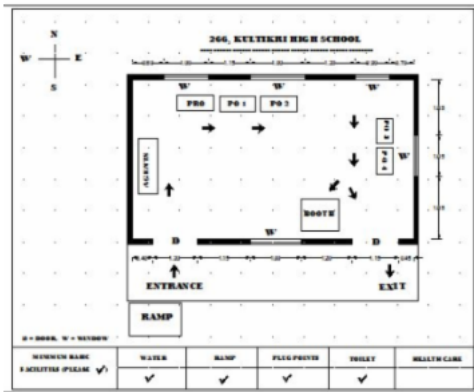

নির্বাচক নিবন্ধন আধিকারিকের স্বাক্ষর

Nazri Naksha

Google Map View

Polling Station Building Front View

Polling Station Front View

Cad View

Key MAP View

1 নাম : নবীন কিস্কু পিতার নাম: গোবিন্দ কিস্কু বাড়ির নং : n0204 বয়স : 31 লিঙ্গ : পুরুষ	ZHX1923747 ফটো উপলব্ধ	2 নাম : সোমবারী কিস্কু স্বামীর নাম: মানিক কিস্কু বাড়ির নং : n0019 বয়স : 53 লিঙ্গ : মহিলা	WB/33/230/507358 ফটো উপলব্ধ	3 নাম : সুনীল কিস্কু পিতার নাম: সুরাই কিস্কু বাড়ির নং : n0015 বয়স : 32 লিঙ্গ : পুরুষ	ZHX1515592 ফটো উপলব্ধ
4 নাম : সুমিতা কিস্কু পিতার নাম: সুরাই কিস্কু বাড়ির নং : n0015 বয়স : 35 লিঙ্গ : মহিলা	ZHX1515600 ফটো উপলব্ধ	5 নাম : চম্পা কিস্কু স্বামীর নাম: সুরাই কিস্কু বাড়ির নং : n0015 বয়স : 59 লিঙ্গ : মহিলা	WB/33/230/507275 ফটো উপলব্ধ	6 নাম : অর্জুন কিস্কু মায়ের নাম: সোমবারি কিস্কু বাড়ির নং : 0019 বয়স : 31 লিঙ্গ : পুরুষ	ZHX1676360 ফটো উপলব্ধ
7 নাম : চুনারাম কিস্কু মায়ের নাম: সোমবারী কিস্কু বাড়ির নং : 0019 বয়স : 35 লিঙ্গ : পুরুষ	ZHX1676386 ফটো উপলব্ধ	8 নাম : বিরু কিস্কু পিতার নাম: কালাচাঁদ কিস্কু বাড়ির নং : n0007 বয়স : 44 লিঙ্গ : পুরুষ	DPP2045573 ফটো উপলব্ধ	9 নাম : কালোমনি কিস্কু স্বামীর নাম: বিরু কিস্কু বাড়ির নং : n0216 বয়স : 30 লিঙ্গ : মহিলা	ZHX1928993 ফটো উপলব্ধ
10 নাম : সুরাই কিস্কু পিতার নাম: কদা কিস্কু বাড়ির নং : n0015 বয়স : 64 লিঙ্গ : পুরুষ	WB/33/230/507437 ফটো উপলব্ধ	11 নাম : সুপ্রিয়া ঘোষ স্বামীর নাম: অতীন্দ্র নাথ ঘোষ বাড়ির নং : n0010 বয়স : 47 লিঙ্গ : মহিলা	DPP2045565 ফটো উপলব্ধ	12 নাম : বুধু কিস্কু পিতার নাম: পঞ্চগনন কিস্কু বাড়ির নং : 0010 বয়স : 30 লিঙ্গ : পুরুষ	ZHX1676444 ফটো উপলব্ধ
13 নাম : মুগলী কিস্কু পিতার নাম: পঞ্চগনন কিস্কু বাড়ির নং : n0010 বয়স : 32 লিঙ্গ : মহিলা	ZHX1515584 ফটো উপলব্ধ	14 নাম : সীতা কিস্কু স্বামীর নাম: পঞ্চগনন কিস্কু বাড়ির নং : n0010 বয়স : 55 লিঙ্গ : মহিলা	WB/33/230/507272 ফটো উপলব্ধ	15 নাম : পঞ্চগনন কিস্কু পিতার নাম: অর্জুন কিস্কু বাড়ির নং : n0010 বয়স : 59 লিঙ্গ : পুরুষ	WB/33/230/507300 ফটো উপলব্ধ
16 নাম : কালু কিস্কু পিতার নাম: পঞ্চগনন কিস্কু বাড়ির নং : 01 বয়স : 25 লিঙ্গ : পুরুষ	ZHX2082683 ফটো উপলব্ধ	17 নাম : লক্ষী কিস্কু স্বামীর নাম: অর্জুন কিস্কু বাড়ির নং : এন0019 বয়স : 28 লিঙ্গ : মহিলা	ZHX2186641 ফটো উপলব্ধ	18 নাম : সুসিতা ঘোষ স্বামীর নাম: শুভাশিষ ঘোষ বাড়ির নং : এন00৬৩ বয়স : 32 লিঙ্গ : মহিলা	ZHX2186666 ফটো উপলব্ধ
19 নাম : নেপাল টুডু পিতার নাম: রামেশ্বর টুডু বাড়ির নং : এন0028 বয়স : 34 লিঙ্গ : পুরুষ	ZHX2186807 ফটো উপলব্ধ	20 নাম : পদ্মা টুডু স্বামীর নাম: দুলাল টুডু বাড়ির নং : n0028 বয়স : 53 লিঙ্গ : মহিলা	WB/33/230/507368 ফটো উপলব্ধ	21 নাম : গুরুবারী টুডু স্বামীর নাম: রামেশ্বর টুডু বাড়ির নং : n0028 বয়স : 50 লিঙ্গ : মহিলা	WB/33/230/507366 ফটো উপলব্ধ
22 নাম : রামেশ্বর টুডু পিতার নাম: মানু টুডু বাড়ির নং : n0028 বয়স : 56 লিঙ্গ : পুরুষ	WB/33/230/507465 ফটো উপলব্ধ	23 নাম : আরতী বারিক স্বামীর নাম: গোবিন্দ বারিক বাড়ির নং : n0163 বয়স : 31 লিঙ্গ : মহিলা	ZHX1615137 ফটো উপলব্ধ	24 নাম : গোবিন্দ বারিক পিতার নাম: শিশির বারিক বাড়ির নং : n0163 বয়স : 35 লিঙ্গ : পুরুষ	ZHX1350669 ফটো উপলব্ধ
25 নাম : প্রমীলা বারিক স্বামীর নাম: শিশির বারিক বাড়ির নং : n0162 বয়স : 54 লিঙ্গ : মহিলা	WB/33/230/507321 ফটো উপলব্ধ	26 নাম : সৌতম বারিক পিতার নাম: শিশির বারিক বাড়ির নং : n0161 বয়স : 34 লিঙ্গ : পুরুষ	ZHX1676337 ফটো উপলব্ধ	27 নাম : শিশির বারিক পিতার নাম: মহেন্দ্র বারিক বাড়ির নং : n0161 বয়স : 57 লিঙ্গ : পুরুষ	WB/33/230/507456 ফটো উপলব্ধ
28 নাম : রুম্পা বারিক পিতার নাম: শিশির বারিক বাড়ির নং : এন0161 বয়স : 30 লিঙ্গ : মহিলা	ZHX2349421 ফটো উপলব্ধ	29 নাম : শিবানী বারিক স্বামীর নাম: সৌতম বারিক বাড়ির নং : n0161 বয়স : 29 লিঙ্গ : মহিলা	ZHX2040996 ফটো উপলব্ধ	30 নাম : বুধন মূর্ঘু পিতার নাম: সাগর মূর্ঘু বাড়ির নং : N0014 বয়স : 28 লিঙ্গ : পুরুষ	ZHX2041234 ফটো উপলব্ধ