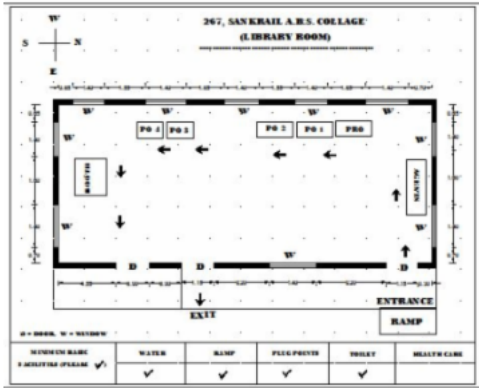

নির্বাচক নিবন্ধন আধিকারিকের স্বাক্ষর

Nazri Naksha

Google Map View

Polling Station Building Front View

Polling Station Front View

Cad View

Key MAP View

বিধানসভা নির্বাচনক্ষেত্রের নং, নাম : 221-গোপীবল্লভপুর
ভাগ নং, নাম : 1-জঙ্গল কুড়ি