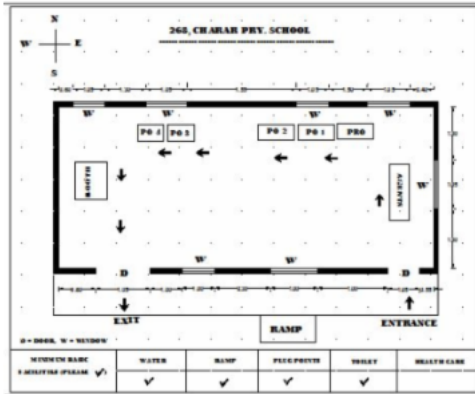

নির্বাচক নিবন্ধন আধিকারিকের স্বাক্ষর

Nazri Naksha

Google Map View

Polling Station Building Front View

Polling Station Front View

Cad View

Key MAP View

1 নাম : মনুয় কর পিতার নাম: জগদীশ কর বাড়ির নং : n0002 বয়স : 25 লিঙ্গ : পুরুষ	ZHX2039501 ফটো উপলব্ধ	2 নাম : সূতপা কর পিতার নাম: তাপস কুমার কর বাড়ির নং : n0154 বয়স : 28 লিঙ্গ : মহিলা	ZHX1905983 ফটো উপলব্ধ	3 নাম : অঞ্জু সিংহ স্বামীর নাম: বাসুদেব সিংহ বাড়ির নং : এন০০১১ বয়স : 23 লিঙ্গ : মহিলা	ZHX2241065 ফটো উপলব্ধ
4 নাম : কৃষ্ণা কর পিতার নাম: অশোক কর বাড়ির নং : n0011 বয়স : 25 লিঙ্গ : মহিলা	ZHX2039428 ফটো উপলব্ধ	5 নাম : সূচনা কর পিতার নাম: তাপস কুমার কর বাড়ির নং : n0001 বয়স : 25 লিঙ্গ : মহিলা	ZHX2039477 ফটো উপলব্ধ	6 নাম : তন্ময় কর পিতার নাম: জগদীশ কর বাড়ির নং : n0002 বয়স : 29 লিঙ্গ : পুরুষ	ZHX1858505 ফটো উপলব্ধ
7 নাম : করুণাময়ী সিংহ স্বামীর নাম: নিত্যগোপাল সিংহ বাড়ির নং : n0011 বয়স : 53 লিঙ্গ : মহিলা	WB/33/230/519398 ফটো উপলব্ধ	8 নাম : রাকেশ সিংহ পিতার নাম: নিত্যগোপাল সিংহ বাড়ির নং : n0011 বয়স : 33 লিঙ্গ : পুরুষ	ZHX1615525 ফটো উপলব্ধ	9 নাম : চিত্তরঞ্জন সিংহ পিতার নাম: বনমালী সিংহ বাড়ির নং : n0011 বয়স : 54 লিঙ্গ : পুরুষ	WB/33/230/519422 ফটো উপলব্ধ
10 নাম : মথুর কর পিতার নাম: অধর কর বাড়ির নং : n0011 বয়স : 77 লিঙ্গ : পুরুষ	WB/33/230/519057 ফটো উপলব্ধ	11 নাম : কম্পনা কর স্বামীর নাম: মথুর কর বাড়ির নং : n0011 বয়স : 67 লিঙ্গ : মহিলা	WB/33/230/519234 ফটো উপলব্ধ	12 নাম : অশোক কর পিতার নাম: মথুর কর বাড়ির নং : n0011 বয়স : 50 লিঙ্গ : পুরুষ	WB/33/230/519075 ফটো উপলব্ধ
13 নাম : শৈলবালা সিংহ স্বামীর নাম: চিত্তরঞ্জন সিংহ বাড়ির নং : n0011 বয়স : 46 লিঙ্গ : মহিলা	DPP1177021 ফটো উপলব্ধ	14 নাম : রিতা কর স্বামীর নাম: জগদীশ কর বাড়ির নং : n0002 বয়স : 51 লিঙ্গ : মহিলা	DPP1177336 ফটো উপলব্ধ	15 নাম : জগদীশ কর পিতার নাম: দেবেন্দ্র কর বাড়ির নং : n0002 বয়স : 61 লিঙ্গ : পুরুষ	WB/33/230/519194 ফটো উপলব্ধ
16 নাম : বেনুবালা কর স্বামীর নাম: রণজিৎ কর বাড়ির নং : n0002 বয়স : 63 লিঙ্গ : মহিলা	WB/33/230/519249 ফটো উপলব্ধ	17 নাম : রণজিৎ কর পিতার নাম: দেবেন্দ্র কর বাড়ির নং : n0002 বয়স : 68 লিঙ্গ : পুরুষ	WB/33/230/519192 ফটো উপলব্ধ	18 নাম : সুজাতা কর স্বামীর নাম: তাপস কর বাড়ির নং : n0001 বয়স : 47 লিঙ্গ : মহিলা	DPP1177328 ফটো উপলব্ধ
19 নাম : অঞ্জলী কর স্বামীর নাম: অজিত কর বাড়ির নং : n0001 বয়স : 68 লিঙ্গ : মহিলা	WB/33/230/519318 ফটো উপলব্ধ	20 নাম : তাপস কুমার কর পিতার নাম: অজিত কুমার কর বাড়ির নং : n0001 বয়স : 54 লিঙ্গ : পুরুষ	WB/33/230/519399 ফটো উপলব্ধ	21 নাম : অজিত কুমার কর পিতার নাম: দেবেন্দ্র কর বাড়ির নং : n0001 বয়স : 70 লিঙ্গ : পুরুষ	WB/33/230/519299 ফটো উপলব্ধ
22 নাম : ফাল্গুনী কর স্বামীর নাম: অশোক কর বাড়ির নং : n0021 বয়স : 44 লিঙ্গ : মহিলা	DPP1832393 ফটো উপলব্ধ	23 নাম : হরিশচন্দ্র কর পিতার নাম: রনজিৎ কর বাড়ির নং : n0002 বয়স : 45 লিঙ্গ : পুরুষ	DPP1299759 ফটো উপলব্ধ	24 নাম : নিত্যগোপাল সিংহ পিতার নাম: বনমালী সিংহ বাড়ির নং : n0011 বয়স : 58 লিঙ্গ : পুরুষ	WB/33/230/519125 ফটো উপলব্ধ
25 নাম : সুশীলা কর স্বামীর নাম: দেবেন্দ্র কর বাড়ির নং : n0001 বয়স : 87 লিঙ্গ : মহিলা	WB/33/230/519079 ফটো উপলব্ধ	26 নাম : সৌভিক মাস্তা পিতার নাম: কামাখ্যা মাস্তা বাড়ির নং : n0011 বয়স : 32 লিঙ্গ : পুরুষ	ZHX1615541 ফটো উপলব্ধ	27 নাম : বাসুদেব সিংহ পিতার নাম: নিত্যগোপাল সিংহ বাড়ির নং : n0011 বয়স : 36 লিঙ্গ : পুরুষ	ZHX1287572 ফটো উপলব্ধ
28 নাম : সোহাগ সিংহ পিতার নাম: চিত্তরঞ্জন সিংহ বাড়ির নং : এন0011 বয়স : 21 লিঙ্গ : পুরুষ	ZHX2307544 ফটো উপলব্ধ	29 নাম : বলাই জানা পিতার নাম: সন্তোষ জানা বাড়ির নং : n0017 বয়স : 36 লিঙ্গ : পুরুষ	ZHX1287564 ফটো উপলব্ধ	30 নাম : নারায়নচন্দ্র জানা পিতার নাম: কার্তিক জানা বাড়ির নং : n0009 বয়স : 46 লিঙ্গ : পুরুষ	DPP1832401 ফটো উপলব্ধ