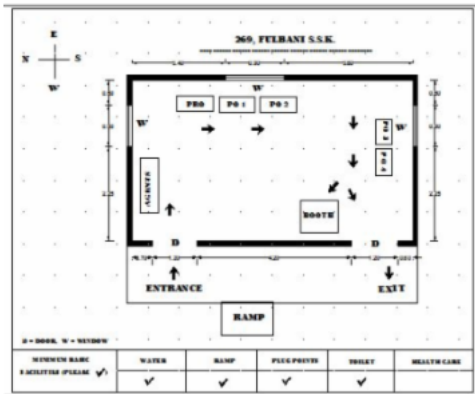

নির্বাচক নিবন্ধন আধিকারিকের স্বাক্ষর

Nazri Naksha

Google Map View

Polling Station Building Front View

Polling Station Front View

Cad View

Key MAP View

বিধানসভা নির্বাচনক্ষেত্রের নং, নাম : 221-গোপীবল্লভপুর  
ভাগ নং, নাম : 1-ফুলবনী