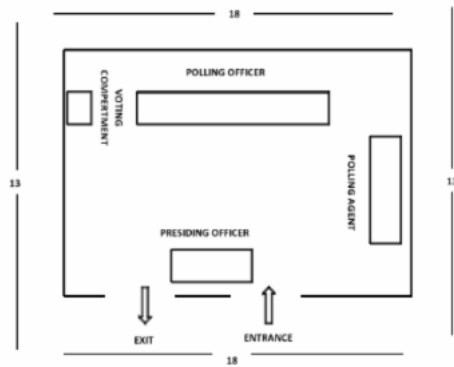

নির্বাচক নিবন্ধন আধিকারিকের স্বাক্ষর

Nazri Naksha

Google Map View

Polling Station Building Front View

Polling Station Front View

Cad View

Key MAP View

1 নাম : অমল খিলারী পিতার নাম: বাদল খিলারী বাড়ির নং : n0222 বয়স : 28 লিঙ্গ : পুরুষ	ZHX1814391 ফটো উপলব্ধ	2 নাম : পল্লবী ঘোষ পিতার নাম: অশোক কুমার ঘোষ বাড়ির নং : এন0081 বয়স : 24 লিঙ্গ : মহিলা	ZHX2127249 ফটো উপলব্ধ	3 নাম : অনুভব পাল পিতার নাম: প্রকাশ চন্দ্র পাল বাড়ির নং : নং041 বয়স : 27 লিঙ্গ : পুরুষ	ZHX2021897 ফটো উপলব্ধ
4 নাম : কালিকিঙ্কর পাল পিতার নাম: অশোক পাল বাড়ির নং : n0042 বয়স : 28 লিঙ্গ : পুরুষ	ZHX1814433 ফটো উপলব্ধ	5 নাম : পায়েল ঘোষ পিতার নাম: কানাইলাল ঘোষ বাড়ির নং : 0042 বয়স : 26 লিঙ্গ : মহিলা	ZHX1990381 ফটো উপলব্ধ	6 নাম : রাজা বেরা পিতার নাম: অরবিন্দ বেরা বাড়ির নং : এন0284 বয়স : 31 লিঙ্গ : পুরুষ	ZHX1990415 ফটো উপলব্ধ
7 নাম : মামনী বেরা স্বামীর নাম: অর্ধেন্দু বেরা বাড়ির নং : n0029 বয়স : 32 লিঙ্গ : মহিলা	ZHX1692003 ফটো উপলব্ধ	8 নাম : বাসুদেব বেরা পিতার নাম: সতীশ বেরা বাড়ির নং : এন0070 বয়স : 66 লিঙ্গ : পুরুষ	ZHX2412773 ফটো উপলব্ধ	9 নাম : সরস্বতী বেরা স্বামীর নাম: বাসুদেব বেরা বাড়ির নং : n0029 বয়স : 60 লিঙ্গ : মহিলা	WB/33/230/054117 ফটো উপলব্ধ
10 নাম : অর্ধেন্দু বেরা পিতার নাম: বাসুদেব বেরা বাড়ির নং : n0029 বয়স : 44 লিঙ্গ : পুরুষ	ZHX1204775 ফটো উপলব্ধ	11 নাম : ঝন্টু বেরা পিতার নাম: সতীশ বেরা বাড়ির নং : n0030 বয়স : 56 লিঙ্গ : পুরুষ	WB/33/230/054600 ফটো উপলব্ধ	12 নাম : মালতী বেরা স্বামীর নাম: ঝন্টু বেরা বাড়ির নং : n0030 বয়স : 52 লিঙ্গ : মহিলা	WB/33/230/054098 ফটো উপলব্ধ
13 নাম : সিদ্ধেশ্বর বেষ্ট্রা পিতার নাম: গোপাল বেষ্ট্রা বাড়ির নং : N0138 বয়স : 28 লিঙ্গ : পুরুষ	ZHX1814482 ফটো উপলব্ধ	14 নাম : অভিজিত মন্ত্রী পিতার নাম: অরুণ মন্ত্রী বাড়ির নং : N0248 বয়স : 29 লিঙ্গ : পুরুষ	ZHX1866151 ফটো উপলব্ধ	15 নাম : অভিনন্দন মন্ত্রী পিতার নাম: অসিত কুমার মন্ত্রী বাড়ির নং : এন0224 বয়স : 26 লিঙ্গ : পুরুষ	ZHX1953702 ফটো উপলব্ধ
16 নাম : পূর্ণিমা মন্ত্রী পিতার নাম: অরুণ মন্ত্রী বাড়ির নং : নং248 বয়স : 26 লিঙ্গ : মহিলা	ZHX2021863 ফটো উপলব্ধ	17 নাম : বিজয় মুর্মু পিতার নাম: কালিপদ মুর্মু বাড়ির নং : N0178 বয়স : 28 লিঙ্গ : পুরুষ	ZHX1814490 ফটো উপলব্ধ	18 নাম : কংসাবতী মল্লিক স্বামীর নাম: সূর্য্য মল্লিক বাড়ির নং : এন 01 বয়স : 53 লিঙ্গ : মহিলা	ZHX2420610 ফটো উপলব্ধ
19 নাম : সূর্য্য মল্লিক পিতার নাম: প্রহলাদ মল্লিক বাড়ির নং : n0039 বয়স : 59 লিঙ্গ : পুরুষ	WB/33/230/054610 ফটো উপলব্ধ	20 নাম : চন্দনা মল্লিক স্বামীর নাম: বিমল মল্লিক বাড়ির নং : n0038 বয়স : 53 লিঙ্গ : মহিলা	WB/33/230/054056 ফটো উপলব্ধ	21 নাম : বিমল মল্লিক পিতার নাম: সহদেব মল্লিক বাড়ির নং : n0038 বয়স : 60 লিঙ্গ : পুরুষ	WB/33/230/054611 ফটো উপলব্ধ
22 নাম : সুলোচনা মল্লিক পিতার নাম: সহদেব মল্লিক বাড়ির নং : n0037 বয়স : 56 লিঙ্গ : মহিলা	DPP1631415 ফটো উপলব্ধ	23 নাম : কচিরানী মল্লিক স্বামীর নাম: দীনেশ মল্লিক বাড়ির নং : n0037 বয়স : 51 লিঙ্গ : মহিলা	WB/33/230/054055 ফটো উপলব্ধ	24 নাম : রাজমোহন মল্লিক পিতার নাম: ধ্রুব মল্লিক বাড়ির নং : n0001 বয়স : 72 লিঙ্গ : পুরুষ	WB/33/230/054013 ফটো উপলব্ধ
25 নাম : সন্ধ্যা মল্লিক স্বামীর নাম: রাজমোহন মল্লিক বাড়ির নং : n0001 বয়স : 63 লিঙ্গ : মহিলা	WB/33/230/054042 ফটো উপলব্ধ	26 নাম : শুশান্ত মল্লিক পিতার নাম: রাজমোহন মল্লিক বাড়ির নং : n0001 বয়স : 50 লিঙ্গ : পুরুষ	ZHX2011922 ফটো উপলব্ধ	27 নাম : দীনেশ মল্লিক পিতার নাম: সহদেব মল্লিক বাড়ির নং : n0037 বয়স : 58 লিঙ্গ : পুরুষ	WB/33/230/054536 ফটো উপলব্ধ
28 নাম : বাসন্তী মল্লিক স্বামীর নাম: নির্মল মল্লিক বাড়ির নং : n0037 বয়স : 57 লিঙ্গ : মহিলা	WB/33/230/054626 ফটো উপলব্ধ	29 নাম : নির্মল মল্লিক পিতার নাম: সহদেব মল্লিক বাড়ির নং : n0037 বয়স : 64 লিঙ্গ : পুরুষ	WB/33/230/054655 ফটো উপলব্ধ	30 নাম : টগর মল্লিক স্বামীর নাম: সহদেব মল্লিক বাড়ির নং : n0037 বয়স : 80 লিঙ্গ : মহিলা	WB/33/230/054083 ফটো উপলব্ধ