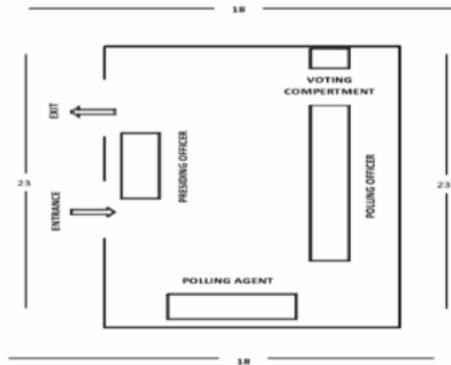

নির্বাচক নিবন্ধন আধিকারিকের স্বাক্ষর

Nazri Naksha

Google Map View

Polling Station Building Front View

Polling Station Front View

Cad View

Key MAP View

1 নাম : লক্ষী খামরী স্বামীর নাম: দেবু খামরী বাড়ির নং : n0003 বয়স : 31 লিঙ্গ : মহিলা	ZHX1692664 ফটো উপলব্ধ	2 নাম : দেবু খামরী পিতার নাম: রবিন খামরী বাড়ির নং : n0003 বয়স : 40 লিঙ্গ : পুরুষ	DPP2154060 ফটো উপলব্ধ	3 নাম : অজিত খামরী পিতার নাম: রথ খামরী বাড়ির নং : n0009 বয়স : 57 লিঙ্গ : পুরুষ	DPP1881911 ফটো উপলব্ধ
4 নাম : রবু খামরী পিতার নাম: অজিত খামরী বাড়ির নং : n0009 বয়স : 32 লিঙ্গ : পুরুষ	ZHX1533363 ফটো উপলব্ধ	5 নাম : রমনী খামরী স্বামীর নাম: রথ খামরী বাড়ির নং : n0024 বয়স : 77 লিঙ্গ : মহিলা	WB/33/230/042583 ফটো উপলব্ধ	6 নাম : শম্ভু খামরী পিতার নাম: রথ খামরী বাড়ির নং : n0024 বয়স : 50 লিঙ্গ : পুরুষ	DPP1881952 ফটো উপলব্ধ
7 নাম : পার্বতী খামরী স্বামীর নাম: শম্ভু খামরী বাড়ির নং : n0024 বয়স : 42 লিঙ্গ : মহিলা	DPP2195931 ফটো উপলব্ধ	8 নাম : খুলু খামরী স্বামীর নাম: ভগবান খামরী বাড়ির নং : n0025 বয়স : 45 লিঙ্গ : মহিলা	DPP1881945 ফটো উপলব্ধ	9 নাম : বাদল খামরী পিতার নাম: চতুর্ভূজ খামরী বাড়ির নং : n0026 বয়স : 57 লিঙ্গ : পুরুষ	WB/33/230/042649 ফটো উপলব্ধ
10 নাম : কমলা খামরী স্বামীর নাম: বাদল খামরী বাড়ির নং : n0026 বয়স : 54 লিঙ্গ : মহিলা	WB/33/230/042246 ফটো উপলব্ধ	11 নাম : দীপক খামরী পিতার নাম: বাদল খামরী বাড়ির নং : n0026 বয়স : 32 লিঙ্গ : পুরুষ	ZHX1533405 ফটো উপলব্ধ	12 নাম : সনাতন খামরী পিতার নাম: চতুর্ভূজ খামরী বাড়ির নং : n0026 বয়স : 53 লিঙ্গ : পুরুষ	WB/33/230/042436 ফটো উপলব্ধ
13 নাম : কবিতা খামরী স্বামীর নাম: সনাতন খামরী বাড়ির নং : n0026 বয়স : 46 লিঙ্গ : মহিলা	DPP1625755 ফটো উপলব্ধ	14 নাম : তপন খামরী পিতার নাম: সুবল খামরী বাড়ির নং : n0031 বয়স : 54 লিঙ্গ : পুরুষ	WB/33/230/042258 ফটো উপলব্ধ	15 নাম : মানস খামরী পিতার নাম: গনেশ্বর খামরী বাড়ির নং : n0118 বয়স : 31 লিঙ্গ : পুরুষ	ZHX1533413 ফটো উপলব্ধ
16 নাম : সুষমা খামরী স্বামীর নাম: শম্ভু খামরী বাড়ির নং : n0045 বয়স : 38 লিঙ্গ : মহিলা	DPP1625748 ফটো উপলব্ধ	17 নাম : দিনেশ খামরী পিতার নাম: বাদল খামরী বাড়ির নং : এন0026 বয়স : 26 লিঙ্গ : পুরুষ	ZHX1994698 ফটো উপলব্ধ	18 নাম : সুষমা খামরী স্বামীর নাম: তপন খামরী বাড়ির নং : n0031 বয়স : 51 লিঙ্গ : মহিলা	WB/33/230/042330 ফটো উপলব্ধ
19 নাম : চিরঞ্জিৎ খামরী পিতার নাম: তপন খামরী বাড়ির নং : n0031 বয়স : 30 লিঙ্গ : পুরুষ	ZHX1631894 ফটো উপলব্ধ	20 নাম : মালতী খামরী স্বামীর নাম: কাঁচ খামরী বাড়ির নং : n0037 বয়স : 64 লিঙ্গ : মহিলা	WB/33/230/042314 ফটো উপলব্ধ	21 নাম : বল্লভ খামরী মায়ের নাম: মালতী খামরী বাড়ির নং : n0037 বয়স : 39 লিঙ্গ : পুরুষ	DPP2195949 ফটো উপলব্ধ
22 নাম : রামেশ্বর খামরী পিতার নাম: হাড়িরাম খামরী বাড়ির নং : n0043 বয়স : 62 লিঙ্গ : পুরুষ	WB/33/230/042088 ফটো উপলব্ধ	23 নাম : প্রদীপ খামরী পিতার নাম: রামেশ্বর খামরী বাড়ির নং : n0043 বয়স : 35 লিঙ্গ : পুরুষ	ZHX1429828 ফটো উপলব্ধ	24 নাম : মঞ্জু খামরী স্বামীর নাম: প্রদীপ খামরী বাড়ির নং : n0043 বয়স : 39 লিঙ্গ : মহিলা	ZHX1533447 ফটো উপলব্ধ
25 নাম : কামেশ্বর খামরী পিতার নাম: হাড়িরাম খামরী বাড়ির নং : n0043 বয়স : 57 লিঙ্গ : পুরুষ	WB/33/230/042012 ফটো উপলব্ধ	26 নাম : অঞ্জু খামরী স্বামীর নাম: কামেশ্বর খামরী বাড়ির নং : n0043 বয়স : 50 লিঙ্গ : মহিলা	DPP1625722 ফটো উপলব্ধ	27 নাম : ফুদেন খামরী স্বামীর নাম: সুবল খামরী বাড়ির নং : n0044 বয়স : 77 লিঙ্গ : মহিলা	WB/33/230/042705 ফটো উপলব্ধ
28 নাম : তরনী খামরী পিতার নাম: সুবল খামরী বাড়ির নং : n0044 বয়স : 65 লিঙ্গ : পুরুষ	WB/33/230/042565 ফটো উপলব্ধ	29 নাম : প্রসেনজিৎ খামরী পিতার নাম: তরনী খামরী বাড়ির নং : n0044 বয়স : 30 লিঙ্গ : পুরুষ	ZHX1631837 ফটো উপলব্ধ	30 নাম : খোকা খামরী পিতার নাম: নরেন্দ্র খামরী বাড়ির নং : n0045 বয়স : 85 লিঙ্গ : পুরুষ	WB/33/230/042085 ফটো উপলব্ধ