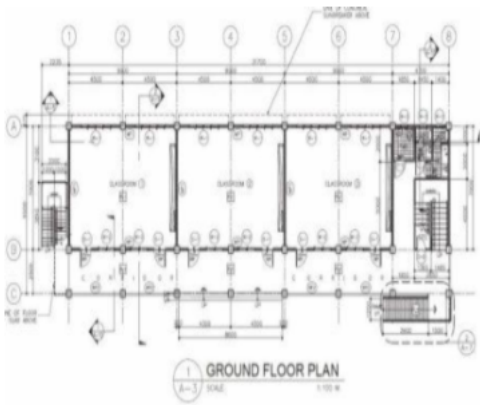

নির্বাচক নিবন্ধন আধিকারিকের স্বাক্ষর

Nazri Naksha

Google Map View

Polling Station Building Front View

Polling Station Front View

Cad View

Key MAP View

1 নাম : দুলালী টুডু পিতার নাম: পূর্ণ টুডু বাড়ির নং : n0019 বয়স : 30 লিঙ্গ : মহিলা	ZHX1684695 ফটো উপলব্ধ	2 নাম : শ্যাম টুডু পিতার নাম: পূর্ণ টুডু বাড়ির নং : n0019 বয়স : 38 লিঙ্গ : পুরুষ	ZHX1421197 ফটো উপলব্ধ	3 নাম : দুলাল টুডু পিতার নাম: পূর্ণ টুডু বাড়ির নং : n0019 বয়স : 37 লিঙ্গ : মহিলা	ZHX1298652 ফটো উপলব্ধ
4 নাম : কাজল টুডু স্বামীর নাম: দুলাল টুডু বাড়ির নং : n0019 বয়স : 34 লিঙ্গ : মহিলা	ZHX1358183 ফটো উপলব্ধ	5 নাম : ফুলমনি টুডু স্বামীর নাম: শ্যাম টুডু বাড়ির নং : n0019 বয়স : 30 লিঙ্গ : মহিলা	ZHX1626811 ফটো উপলব্ধ	6 নাম : কঁদী বাক্কে স্বামীর নাম: কঁদা বাক্কে বাড়ির নং : n0002 বয়স : 67 লিঙ্গ : মহিলা	WB/33/231/282223 ফটো উপলব্ধ
7 নাম : রাইমনি বাক্কে মায়ের নাম: কঁদী বাক্কে বাড়ির নং : n0002 বয়স : 39 লিঙ্গ : মহিলা	ZHX1298504 ফটো উপলব্ধ	8 নাম : শক্ত বাক্কে মায়ের নাম: কঁদী বাক্কে বাড়ির নং : n0002 বয়স : 31 লিঙ্গ : পুরুষ	ZHX1525013 ফটো উপলব্ধ	9 নাম : বিক্রম বাক্কে পিতার নাম: কঁদা বাক্কে বাড়ির নং : n0002 বয়স : 52 লিঙ্গ : পুরুষ	WB/33/231/282232 ফটো উপলব্ধ
10 নাম : মহন বাক্কে পিতার নাম: কুনু বাক্কে বাড়ির নং : n0004 বয়স : 50 লিঙ্গ : পুরুষ	WB/33/231/282231 ফটো উপলব্ধ	11 নাম : সালগে বাক্কে স্বামীর নাম: মহন বাক্কে বাড়ির নং : n0004 বয়স : 50 লিঙ্গ : মহিলা	DRK2129237 ফটো উপলব্ধ	12 নাম : মনি বাক্কে স্বামীর নাম: হরকান্ত বাক্কে বাড়ির নং : n0004 বয়স : 41 লিঙ্গ : মহিলা	ZHX1421247 ফটো উপলব্ধ
13 নাম : পরমেশ্বর বাক্কে পিতার নাম: দুলাল বাক্কে বাড়ির নং : n0008 বয়স : 39 লিঙ্গ : পুরুষ	ZHX0007625 ফটো উপলব্ধ	14 নাম : ভারতী বাক্কে স্বামীর নাম: দুলাল বাক্কে বাড়ির নং : n0008 বয়স : 62 লিঙ্গ : মহিলা	WB/33/231/282417 ফটো উপলব্ধ	15 নাম : দুলাল বাক্কে পিতার নাম: চরন বাক্কে বাড়ির নং : n0008 বয়স : 69 লিঙ্গ : পুরুষ	WB/33/231/282457 ফটো উপলব্ধ
16 নাম : ক্ষুদিরাম বাক্কে পিতার নাম: রাগদা বাক্কে বাড়ির নং : n0007 বয়স : 32 লিঙ্গ : পুরুষ	ZHX1421171 ফটো উপলব্ধ	17 নাম : কেশরী বাক্কে পিতার নাম: রাগদা বাক্কে বাড়ির নং : n0007 বয়স : 45 লিঙ্গ : মহিলা	ZHX0007641 ফটো উপলব্ধ	18 নাম : রাগদা বাক্কে পিতার নাম: চরন বাক্কে বাড়ির নং : n0007 বয়স : 72 লিঙ্গ : পুরুষ	WB/33/231/564293 ফটো উপলব্ধ
19 নাম : লক্ষ্মী বাক্কে স্বামীর নাম: পিথ বাক্কে বাড়ির নং : n0004 বয়স : 35 লিঙ্গ : মহিলা	ZHX1525039 ফটো উপলব্ধ	20 নাম : পিথ বাক্কে পিতার নাম: কুনু বাক্কে বাড়ির নং : n0004 বয়স : 36 লিঙ্গ : পুরুষ	ZHX1298553 ফটো উপলব্ধ	21 নাম : নমিতা বাক্কে স্বামীর নাম: টুলু বাক্কে বাড়ির নং : n0017 বয়স : 47 লিঙ্গ : মহিলা	DRK2129252 ফটো উপলব্ধ
22 নাম : প্রনব বাক্কে পিতার নাম: দুলাল বাক্কে বাড়ির নং : n0008 বয়স : 32 লিঙ্গ : পুরুষ	ZHX1421189 ফটো উপলব্ধ	23 নাম : পঙ্কজ বাক্কে পিতার নাম: দুলাল বাক্কে বাড়ির নং : n0008 বয়স : 35 লিঙ্গ : পুরুষ	ZHX1298595 ফটো উপলব্ধ	24 নাম : পরমেশ্বর বাক্কে পিতার নাম: টুলু বাক্কে বাড়ির নং : n0017 বয়স : 29 লিঙ্গ : পুরুষ	ZHX1684703 ফটো উপলব্ধ
25 নাম : সঞ্জরানী বাক্কে স্বামীর নাম: পরমেশ্বর বাক্কে বাড়ির নং : n0008 বয়স : 33 লিঙ্গ : মহিলা	ZHX1684679 ফটো উপলব্ধ	26 নাম : সনাতন বাক্কে পিতার নাম: টুলু বাক্কে বাড়ির নং : N0017 বয়স : 27 লিঙ্গ : পুরুষ	ZHX1909977 ফটো উপলব্ধ	27 নাম : জবারানী হাঁসদা বাক্কে স্বামীর নাম: ক্ষুদিরাম বাক্কে বাড়ির নং : N0007 বয়স : 29 লিঙ্গ : মহিলা	ZHX2023455 ফটো উপলব্ধ
28 নাম : টুলু বাক্কে পিতার নাম: চরন বাক্কে বাড়ির নং : n0017 বয়স : 62 লিঙ্গ : পুরুষ	ZHX2084986 ফটো উপলব্ধ	29 নাম : সোনালী কিস্কু বাক্কে স্বামীর নাম: প্রণব বাক্কে বাড়ির নং : এন0008 বয়স : 32 লিঙ্গ : মহিলা	ZHX1812684 ফটো উপলব্ধ	30 নাম : জাসমিন বাক্কে স্বামীর নাম: বিক্রম বাক্কে বাড়ির নং : n0002 বয়স : 30 লিঙ্গ : মহিলা	ZHX1626852 ফটো উপলব্ধ