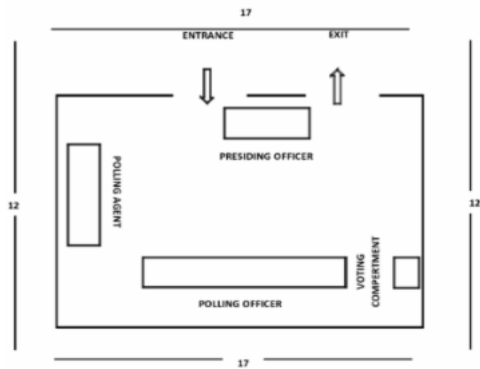

নির্বাচক নিবন্ধন আধিকারিকের স্বাক্ষর

Nazri Naksha

Google Map View

Polling Station Building Front View

Polling Station Front View

Cad View

Key MAP View

1 নাম : লক্ষ্মী দলাই (খামরী) স্বামীর নাম: লক্ষ্মীন্দর খামরী বাড়ির নং : n0117 বয়স : 35 লিঙ্গ : মহিলা	ZHX1533637 ফটো উপলব্ধ	2 নাম : লক্ষ্মীন্দর খামরী পিতার নাম: গুহিরাম খামরী বাড়ির নং : n0117 বয়স : 38 লিঙ্গ : পুরুষ	ZHX1205814 ফটো উপলব্ধ	3 নাম : বিন্দে খামরী স্বামীর নাম: সোনু খামরী বাড়ির নং : n0023 বয়স : 39 লিঙ্গ : মহিলা	ZHX1205772 ফটো উপলব্ধ
4 নাম : সনু খামরী পিতার নাম: গুহিরাম খামরী বাড়ির নং : n0023 বয়স : 48 লিঙ্গ : পুরুষ	DPP1624204 ফটো উপলব্ধ	5 নাম : তাপস খামরী পিতার নাম: বুধু খামরী বাড়ির নং : n0023 বয়স : 35 লিঙ্গ : পুরুষ	ZHX1429992 ফটো উপলব্ধ	6 নাম : মানস খামরী পিতার নাম: বুধু খামরী বাড়ির নং : n0023 বয়স : 37 লিঙ্গ : পুরুষ	ZHX1139484 ফটো উপলব্ধ
7 নাম : সুকুমার খামরী স্বামীর নাম: বুধু খামরী বাড়ির নং : n0023 বয়স : 57 লিঙ্গ : মহিলা	WB/33/230/042597 ফটো উপলব্ধ	8 নাম : কিরন খামরী স্বামীর নাম: গুহিরাম খামরী বাড়ির নং : n0022 বয়স : 87 লিঙ্গ : মহিলা	WB/33/230/042181 ফটো উপলব্ধ	9 নাম : প্রসেনজীৎ খামরী পিতার নাম: সনু খামরী বাড়ির নং : এন0023 বয়স : 22 লিঙ্গ : পুরুষ	ZHX2242568 ফটো উপলব্ধ
10 নাম : গৌরি খামরী স্বামীর নাম: তাপস খামরী বাড়ির নং : n0023 বয়স : 26 লিঙ্গ : মহিলা	ZHX1954387 ফটো উপলব্ধ	11 নাম : কৃষ্ণ গিরি পিতার নাম: রবীন গিরি বাড়ির নং : n0025 বয়স : 26 লিঙ্গ : পুরুষ	ZHX2022556 ফটো উপলব্ধ	12 নাম : অমর কুমার গিরি পিতার নাম: অশোক গিরি বাড়ির নং : নং083 বয়স : 25 লিঙ্গ : পুরুষ	ZHX2022424 ফটো উপলব্ধ
Q 13 নাম : মানস গিরি পিতার নাম: রবীন গিরি বাড়ির নং : বয়স : 33 লিঙ্গ : পুরুষ	ZHX1430016 ফটো উপলব্ধ	14 নাম : রবিন গিরি পিতার নাম: নগেন গিরি বাড়ির নং : n0025 বয়স : 71 লিঙ্গ : পুরুষ	ZHX1306042 ফটো উপলব্ধ	15 নাম : অক্ষয় কুমার গিরি পিতার নাম: অশোক গিরি বাড়ির নং : নং083 বয়স : 25 লিঙ্গ : পুরুষ	ZHX2022416 ফটো উপলব্ধ
16 নাম : সুকুমার গিরি পিতার নাম: প্রমথ গিরি বাড়ির নং : n0025 বয়স : 50 লিঙ্গ : পুরুষ	DPP1880830 ফটো উপলব্ধ	Q 17 নাম : মামনি রানা (গিল্লি) স্বামীর নাম: মানস গিরি বাড়ির নং : বয়স : 34 লিঙ্গ : মহিলা	ZHX1533520 ফটো উপলব্ধ	18 নাম : মঞ্জু গিরি স্বামীর নাম: রবীন গিরি বাড়ির নং : n0025 বয়স : 56 লিঙ্গ : মহিলা	DPP2195790 ফটো উপলব্ধ
Q 19 নাম : শিবশঙ্কর গিরি পিতার নাম: রবীন গিরি বাড়ির নং : বয়স : 32 লিঙ্গ : পুরুষ	ZHX1533579 ফটো উপলব্ধ	20 নাম : কাননবালা গিরি পিতার নাম: নরেন্দ্র গিরি বাড়ির নং : n0083 বয়স : 62 লিঙ্গ : মহিলা	WB/33/230/042534 ফটো উপলব্ধ	21 নাম : অশোক গিরি পিতার নাম: নরেন্দ্র গিরি বাড়ির নং : n0083 বয়স : 57 লিঙ্গ : পুরুষ	WB/33/230/042106 ফটো উপলব্ধ
22 নাম : শান্ত গিরি স্বামীর নাম: অশোক গিরি বাড়ির নং : n0083 বয়স : 48 লিঙ্গ : মহিলা	DPP1880814 ফটো উপলব্ধ	23 নাম : দীপক গিরি পিতার নাম: নরেন্দ্র গিরি বাড়ির নং : n0083 বয়স : 47 লিঙ্গ : পুরুষ	DPP1880822 ফটো উপলব্ধ	24 নাম : মধুমিতা গিরি (মহাপাএ) স্বামীর নাম: তপন মহাপাত্র বাড়ির নং : 00 বয়স : 28 লিঙ্গ : মহিলা	ZHX1954270 ফটো উপলব্ধ
25 নাম : সুমনা গিরি(মহাপাত্র) স্বামীর নাম: গৌরান্দ্র মহাপাত্র বাড়ির নং : n0129 বয়স : 28 লিঙ্গ : মহিলা	ZHX1881804 ফটো উপলব্ধ	26 নাম : অর্চনা চৌধুরী স্বামীর নাম: প্রশান্ত চৌধুরী বাড়ির নং : n0041 বয়স : 64 লিঙ্গ : মহিলা	DPP1624246 ফটো উপলব্ধ	27 নাম : উৎপল সেনাপতি পিতার নাম: গৌতম সেনাপতি বাড়ির নং : n0041 বয়স : 38 লিঙ্গ : পুরুষ	DPP2153922 ফটো উপলব্ধ
28 নাম : অভিজিৎ চৌধুরী পিতার নাম: প্রশান্ত চৌধুরী বাড়ির নং : n0110 বয়স : 39 লিঙ্গ : পুরুষ	DPP2153831 ফটো উপলব্ধ	29 নাম : হাড়িরাম দণ্ডপাট পিতার নাম: ইন্দ্র দণ্ডপাট বাড়ির নং : n0016 বয়স : 77 লিঙ্গ : পুরুষ	WB/33/230/042757 ফটো উপলব্ধ	30 নাম : খুকু দণ্ডপাট স্বামীর নাম: হাড়িরাম দণ্ডপাট বাড়ির নং : n0016 বয়স : 67 লিঙ্গ : মহিলা	WB/33/230/042598 ফটো উপলব্ধ