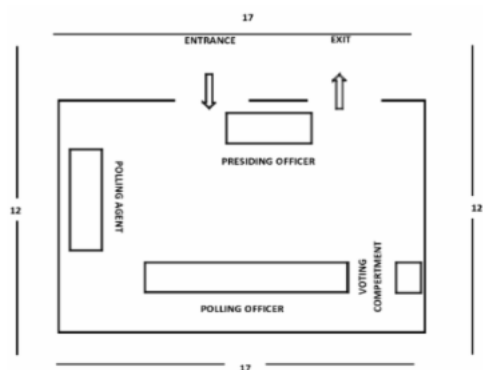

নির্বাচক নিবন্ধন আধিকারিকের স্বাক্ষর

Nazri Naksha

Google Map View

Polling Station Building Front View

Polling Station Front View

Cad View

Key MAP View

1 নাম : রাজলক্ষী খামরী স্বামীর নাম: নির্মল খামরী বাড়ির নং : n0062 বয়স : 34 লিঙ্গ : মহিলা	ZHX1430628 ফটো উপলব্ধ	2 নাম : নির্মল খামরী পিতার নাম: কর্মা খামরী বাড়ির নং : n0062 বয়স : 43 লিঙ্গ : পুরুষ	ZHX0112243 ফটো উপলব্ধ	3 নাম : নমিতা খামরী স্বামীর নাম: পাহাড় খামরী বাড়ির নং : n0015 বয়স : 33 লিঙ্গ : মহিলা	ZHX1430321 ফটো উপলব্ধ
4 নাম : বাসন্তী খামরী স্বামীর নাম: স্বামীন খামরী বাড়ির নং : n0015 বয়স : 61 লিঙ্গ : মহিলা	WB/33/230/045171 ফটো উপলব্ধ	5 নাম : মাতঙ্গিনী খামরী স্বামীর নাম: যোগেন্দ্র খামরী বাড়ির নং : n0014 বয়স : 47 লিঙ্গ : মহিলা	DPP1883149 ফটো উপলব্ধ	6 নাম : স্বর্ণলতা খামরী স্বামীর নাম: ধনঞ্জয় খামরী বাড়ির নং : n0014 বয়স : 79 লিঙ্গ : মহিলা	WB/33/230/045493 ফটো উপলব্ধ
7 নাম : সমিতা খামরী স্বামীর নাম: পিন্টু খামরী বাড়ির নং : n0013 বয়স : 31 লিঙ্গ : মহিলা	ZHX1533900 ফটো উপলব্ধ	8 নাম : পিণ্টু খামরী পিতার নাম: নন্দলাল খামরী বাড়ির নং : n0013 বয়স : 44 লিঙ্গ : পুরুষ	DPP1883172 ফটো উপলব্ধ	9 নাম : মাপুরী খামরী স্বামীর নাম: গোবিন্দ খামরী বাড়ির নং : n0013 বয়স : 42 লিঙ্গ : মহিলা	ZHX1139534 ফটো উপলব্ধ
10 নাম : গোবিন্দ খামরী পিতার নাম: নন্দলাল খামরী বাড়ির নং : n0013 বয়স : 46 লিঙ্গ : পুরুষ	DPP1883164 ফটো উপলব্ধ	11 নাম : প্রভাসী খামরী স্বামীর নাম: নন্দলাল খামরী বাড়ির নং : n0013 বয়স : 69 লিঙ্গ : মহিলা	WB/33/230/045900 ফটো উপলব্ধ	12 নাম : মকরী খামরী স্বামীর নাম: ক্ষেত্র মোহন খামরী বাড়ির নং : n0012 বয়স : 45 লিঙ্গ : মহিলা	DPP1883131 ফটো উপলব্ধ
13 নাম : ক্ষেত্র মোহন খামরী পিতার নাম: বাদল খামরী বাড়ির নং : n0012 বয়স : 51 লিঙ্গ : পুরুষ	DPP1883123 ফটো উপলব্ধ	14 নাম : সনকা খামরী স্বামীর নাম: প্রদীপ খামরী বাড়ির নং : n0006 বয়স : 34 লিঙ্গ : মহিলা	ZHX1430636 ফটো উপলব্ধ	15 নাম : প্রদীপ খামরী পিতার নাম: লক্ষীন্দর খামরী বাড়ির নং : n0006 বয়স : 44 লিঙ্গ : পুরুষ	DPP1883180 ফটো উপলব্ধ
16 নাম : বাসন্তী খামরী স্বামীর নাম: লক্ষীন্দর খামরী বাড়ির নং : n0006 বয়স : 58 লিঙ্গ : মহিলা	WB/33/230/045180 ফটো উপলব্ধ	17 নাম : লক্ষীন্দর খামরী পিতার নাম: নরেন্দ্র খামরী বাড়ির নং : n0006 বয়স : 69 লিঙ্গ : পুরুষ	WB/33/230/045119 ফটো উপলব্ধ	18 নাম : সুলোচনা খামরী স্বামীর নাম: ধর্মা খামরী বাড়ির নং : n0005 বয়স : 72 লিঙ্গ : মহিলা	WB/33/230/045198 ফটো উপলব্ধ
19 নাম : ধর্মা খামরী পিতার নাম: নরেন্দ্র খামরী বাড়ির নং : n0005 বয়স : 82 লিঙ্গ : পুরুষ	WB/33/230/045511 ফটো উপলব্ধ	20 নাম : পুতুল খামরী স্বামীর নাম: সঞ্জিত খামরী বাড়ির নং : n0004 বয়স : 44 লিঙ্গ : মহিলা	DPP1883107 ফটো উপলব্ধ	21 নাম : মানি দেবুরী(খামরী) স্বামীর নাম: অজিত খামরী বাড়ির নং : n0004 বয়স : 37 লিঙ্গ : মহিলা	ZHX1206630 ফটো উপলব্ধ
22 নাম : অজিত খামরী পিতার নাম: কর্মা খামরী বাড়ির নং : n0004 বয়স : 45 লিঙ্গ : পুরুষ	DPP1883099 ফটো উপলব্ধ	23 নাম : সঞ্জিত খামরী পিতার নাম: কর্মা খামরী বাড়ির নং : n0004 বয়স : 50 লিঙ্গ : পুরুষ	DPP1271782 ফটো উপলব্ধ	24 নাম : কর্মা খামরী পিতার নাম: নরেন্দ্র খামরী বাড়ির নং : n0004 বয়স : 88 লিঙ্গ : পুরুষ	WB/33/230/045790 ফটো উপলব্ধ
25 নাম : সুবোধ খামরী স্বামীর নাম: বাদল খামরী বাড়ির নং : n0010 বয়স : 77 লিঙ্গ : মহিলা	WB/33/230/045056 ফটো উপলব্ধ	26 নাম : ভূতনাথ খামরী পিতার নাম: দুর্লভ খামরী বাড়ির নং : n0009 বয়স : 33 লিঙ্গ : পুরুষ	ZHX1430610 ফটো উপলব্ধ	27 নাম : পটী খামরী স্বামীর নাম: দুর্লভ খামরী বাড়ির নং : n0009 বয়স : 57 লিঙ্গ : মহিলা	WB/33/230/045170 ফটো উপলব্ধ
28 নাম : দুর্লভ খামরী পিতার নাম: নীরোদ খামরী বাড়ির নং : n0009 বয়স : 65 লিঙ্গ : পুরুষ	WB/33/230/045164 ফটো উপলব্ধ	29 নাম : কাজল খামরী পিতার নাম: সঞ্জয় খামরী বাড়ির নং : n0008 বয়স : 39 লিঙ্গ : মহিলা	ZHX1430552 ফটো উপলব্ধ	30 নাম : আশা খামরী স্বামীর নাম: সমীর খামরী বাড়ির নং : n0008 বয়স : 35 লিঙ্গ : মহিলা	ZHX1306273 ফটো উপলব্ধ