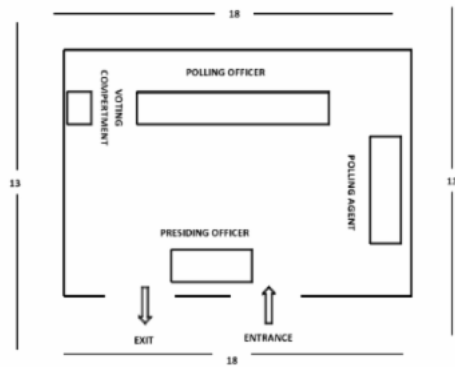

নির্বাচক নিবন্ধন আধিকারিকের স্বাক্ষর

Nazri Naksha

Google Map View

Polling Station Building Front View

Polling Station Front View

Cad View

Key MAP View

1 নাম : সুনীতা পাত্র ঘোষ স্বামীর নাম: রামমিলন ঘোষ বাড়ির নং : n0007 বয়স : 55 লিঙ্গ : মহিলা	ZHX2063386 ফটো উপলব্ধ	2 নাম : মৌনামী ঘোষ পিতার নাম: নিহার প্রসূন ঘোষ বাড়ির নং : n0004 বয়স : 25 লিঙ্গ : মহিলা	ZHX2022929 ফটো উপলব্ধ	3 নাম : তনুশ্রী ঘোষ স্বামীর নাম: মুনাল কান্তি ঘোষ বাড়ির নং : n0007 বয়স : 33 লিঙ্গ : মহিলা	ZHX1413285 ফটো উপলব্ধ
4 নাম : তুহিন শুভ্র ঘোষ পিতার নাম: রাম মিলন ঘোষ বাড়ির নং : n0007 বয়স : 33 লিঙ্গ : পুরুষ	ZHX1363720 ফটো উপলব্ধ	5 নাম : পিনাকী আশীষ ঘোষ পিতার নাম: শশধর ঘোষ বাড়ির নং : n0043 বয়স : 43 লিঙ্গ : পুরুষ	DPP2154490 ফটো উপলব্ধ	6 নাম : মৃগাল কান্তি ঘোষ পিতার নাম: অরবিন্দ ঘোষ বাড়ির নং : n0007 বয়স : 48 লিঙ্গ : পুরুষ	DPP1884071 ফটো উপলব্ধ
7 নাম : কানন ঘোষ স্বামীর নাম: অরবিন্দ ঘোষ বাড়ির নং : n0007 বয়স : 68 লিঙ্গ : মহিলা	WB/33/230/045760 ফটো উপলব্ধ	8 নাম : অরবিন্দ ঘোষ পিতার নাম: ফকির চন্দ্র ঘোষ বাড়ির নং : n0007 বয়স : 83 লিঙ্গ : পুরুষ	DPP1629021 ফটো উপলব্ধ	9 নাম : মাখনলতা ঘোষ স্বামীর নাম: শশধর ঘোষ বাড়ির নং : n0006 বয়স : 70 লিঙ্গ : মহিলা	WB/33/230/045508 ফটো উপলব্ধ
10 নাম : শশধর ঘোষ পিতার নাম: বলভদ্র ঘোষ বাড়ির নং : n0006 বয়স : 84 লিঙ্গ : পুরুষ	WB/33/230/045708 ফটো উপলব্ধ	11 নাম : সুমতা ঘোষ স্বামীর নাম: সুশান্ত ঘোষ বাড়ির নং : n0005 বয়স : 38 লিঙ্গ : মহিলা	ZHX0117960 ফটো উপলব্ধ	12 নাম : সুশান্ত ঘোষ পিতার নাম: হরিহর ঘোষ বাড়ির নং : n0005 বয়স : 56 লিঙ্গ : পুরুষ	DPP0111500 ফটো উপলব্ধ
13 নাম : বীণাপানি ঘোষ স্বামীর নাম: হরিহর ঘোষ বাড়ির নং : n0004 বয়স : 78 লিঙ্গ : মহিলা	WB/33/230/045509 ফটো উপলব্ধ	14 নাম : মিতাবালা ঘোষ স্বামীর নাম: নিহার ঘোষ বাড়ির নং : n0004 বয়স : 46 লিঙ্গ : মহিলা	DPP1884105 ফটো উপলব্ধ	# 15 নাম : নীহার প্রসূন ঘোষ পিতার নাম: নরেন্দ্র ঘোষ বাড়ির নং : ডব্লিউবি-31 নং 04,এ বয়স : 55 লিঙ্গ : পুরুষ	ZHX2433233 ফটো উপলব্ধ
16 নাম : নরেন্দ্র ঘোষ পিতার নাম: বলভদ্র ঘোষ বাড়ির নং : n0004 বয়স : 93 লিঙ্গ : পুরুষ	WB/33/230/045455 ফটো উপলব্ধ	17 নাম : সুদেষ্কা ঘোষ পিতার নাম: রামমিলন ঘোষ বাড়ির নং : n0007 বয়স : 36 লিঙ্গ : মহিলা	ZHX1206671 ফটো উপলব্ধ	18 নাম : রামমিলন ঘোষ পিতার নাম: ফকির চন্দ্র ঘোষ বাড়ির নং : n0007 বয়স : 72 লিঙ্গ : পুরুষ	WB/33/230/045037 ফটো উপলব্ধ
19 নাম : শিবশংকর টুডু পিতার নাম: বিমল টুডু বাড়ির নং : n0029 বয়স : 32 লিঙ্গ : মহিলা	ZHX1534148 ফটো উপলব্ধ	20 নাম : শান্ত টুডু পিতার নাম: বিমল টুডু বাড়ির নং : n0029 বয়স : 32 লিঙ্গ : পুরুষ	ZHX1534106 ফটো উপলব্ধ	21 নাম : সোমবারী টুডু স্বামীর নাম: বিমল টুডু বাড়ির নং : n0029 বয়স : 54 লিঙ্গ : মহিলা	WB/33/230/045367 ফটো উপলব্ধ
22 নাম : বিমল টুডু পিতার নাম: ঈশ্বর টুডু বাড়ির নং : n0029 বয়স : 65 লিঙ্গ : পুরুষ	WB/33/230/045732 ফটো উপলব্ধ	23 নাম : শম্পা টুডু স্বামীর নাম: দশরথ টুডু বাড়ির নং : n 0033 বয়স : 29 লিঙ্গ : মহিলা	ZHX1882091 ফটো উপলব্ধ	24 নাম : রুদ্র শঙ্কর দাস পিতার নাম: সুনীল বরণ দাস বাড়ির নং : এন0001 বয়স : 22 লিঙ্গ : পুরুষ	ZHX2243624 ফটো উপলব্ধ
25 নাম : স্বস্তি দাস স্বামীর নাম: সুনীলবরন দাস বাড়ির নং : n0001 বয়স : 44 লিঙ্গ : মহিলা	DPP1628551 ফটো উপলব্ধ	26 নাম : সুনীলবরন দাস পিতার নাম: সতীশ দাস বাড়ির নং : n0001 বয়স : 48 লিঙ্গ : পুরুষ	DPP1628544 ফটো উপলব্ধ	27 নাম : গুন্দ্রীল বেরা পিতার নাম: শ্যামল বেরা বাড়ির নং : এন001 বয়স : 22 লিঙ্গ : পুরুষ	ZHX2252609 ফটো উপলব্ধ
28 নাম : রাহুল দে পিতার নাম: রবীন্দ্রনাথ দে বাড়ির নং : n0003 বয়স : 30 লিঙ্গ : পুরুষ	ZHX1693373 ফটো উপলব্ধ	29 নাম : অঞ্জলী দে স্বামীর নাম: ভবানী দে বাড়ির নং : n0002 বয়স : 64 লিঙ্গ : মহিলা	WB/33/230/045223 ফটো উপলব্ধ	30 নাম : উষা রানী দে স্বামীর নাম: শিবশিষ দে বাড়ির নং : n0002 বয়স : 35 লিঙ্গ : মহিলা	ZHX1363712 ফটো উপলব্ধ