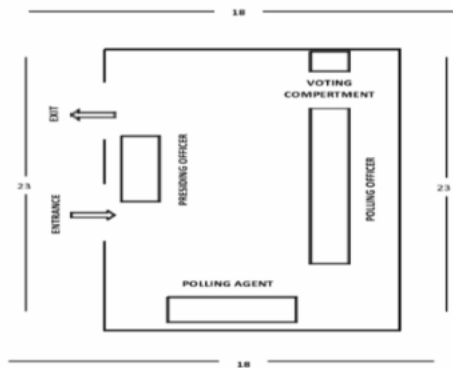

নির্বাচক নিবন্ধন আধিকারিকের স্বাক্ষর

Nazri Naksha

Google Map View

Polling Station Building Front View

Polling Station Front View

Cad View

Key MAP View

1 নাম : দেবারতি অধিকারী নাথ স্বামীর নাম : রাজীব নাথ বাড়ির নং : এনO179 বয়স : 35 লিঙ্গ : মহিলা	ZHX1204361 ফটো উপলব্ধ	2 নাম : বীনা আড়ি স্বামীর নাম : লক্ষ্মন আড়ি বাড়ির নং : n0078 বয়স : 58 লিঙ্গ : মহিলা	WB/33/230/057232 ফটো উপলব্ধ	3 নাম : সনৎ আড়ি পিতার নাম : লক্ষ্মণ চন্দ্র আড়ি বাড়ির নং : n0150 বয়স : 48 লিঙ্গ : পুরুষ	ZHX1364033 ফটো উপলব্ধ
4 নাম : লতা আড়ি স্বামীর নাম : লক্ষ্মন চন্দ্র আড়ি বাড়ির নং : n0150 বয়স : 57 লিঙ্গ : মহিলা	ZHX1413319 ফটো উপলব্ধ	5 নাম : লক্ষ্মন চন্দ্র আড়ি মায়ের নাম : বিমলা আড়ি বাড়ির নং : n0150 বয়স : 71 লিঙ্গ : পুরুষ	ZHX1207661 ফটো উপলব্ধ	6 নাম : রুদ্রেশ্বর আড়ি পিতার নাম : লক্ষ্মন আড়ি বাড়ির নং : n0078 বয়স : 40 লিঙ্গ : পুরুষ	ZHX1306596 ফটো উপলব্ধ
7 নাম : সুজাতা আড়ি স্বামীর নাম : সনৎ আড়ি বাড়ির নং : এনO150 বয়স : 30 লিঙ্গ : মহিলা	UVG1669316 ফটো উপলব্ধ	8 নাম : অসীমা খিরালী (গিরি) স্বামীর নাম : সত্যনারায়ন গিরি বাড়ির নং : n0158 বয়স : 46 লিঙ্গ : মহিলা	ZHX1431840 ফটো উপলব্ধ	9 নাম : কুমা গিরি স্বামীর নাম : স্বপন কুমার গিরি বাড়ির নং : n0066 বয়স : 38 লিঙ্গ : মহিলা	ZHX1140524 ফটো উপলব্ধ
10 নাম : স্বপন গিরি পিতার নাম : বিনয় গিরি বাড়ির নং : n0066 বয়স : 51 লিঙ্গ : পুরুষ	WB/33/230/060032 ফটো উপলব্ধ	11 নাম : বিনয় গিরি পিতার নাম : শ্রীনিবাস গিরি বাড়ির নং : n0066 বয়স : 81 লিঙ্গ : পুরুষ	WB/33/230/060546 ফটো উপলব্ধ	12 নাম : সন্তোষীবালা গিরি স্বামীর নাম : সাধু গিরি বাড়ির নং : n0160 বয়স : 79 লিঙ্গ : মহিলা	ZHX1431865 ফটো উপলব্ধ
13 নাম : সত্যনারায়ন গিরি পিতার নাম : সাধু গিরি বাড়ির নং : n0159 বয়স : 55 লিঙ্গ : পুরুষ	ZHX1431857 ফটো উপলব্ধ	14 নাম : মনোজ গিরি পিতার নাম : সত্যনারায়ন গিরি বাড়ির নং : নং159 বয়স : 25 লিঙ্গ : পুরুষ	ZHX2023836 ফটো উপলব্ধ	15 নাম : সুশান্ত দন্ডপাট পিতার নাম : স্বপন দন্ডপাট বাড়ির নং : n0068 বয়স : 31 লিঙ্গ : পুরুষ	ZHX1534643 ফটো উপলব্ধ
16 নাম : সুলেখা দণ্ডপাট স্বামীর নাম : তপন দণ্ডপাট বাড়ির নং : n0068 বয়স : 44 লিঙ্গ : মহিলা	DPP1633445 ফটো উপলব্ধ	17 নাম : তপন দণ্ডপাট পিতার নাম : অশোক দণ্ডপাট বাড়ির নং : n0068 বয়স : 50 লিঙ্গ : পুরুষ	DPP1633437 ফটো উপলব্ধ	18 নাম : পারুল দণ্ডপাট স্বামীর নাম : স্বপন দণ্ডপাট বাড়ির নং : n0068 বয়স : 49 লিঙ্গ : মহিলা	DPP1320373 ফটো উপলব্ধ
19 নাম : স্বপন দণ্ডপাট পিতার নাম : অশোক দণ্ডপাট বাড়ির নং : n0068 বয়স : 53 লিঙ্গ : পুরুষ	WB/33/230/057301 ফটো উপলব্ধ	20 নাম : কম্পনা দণ্ডপাট স্বামীর নাম : অশোক দণ্ডপাট বাড়ির নং : n0068 বয়স : 72 লিঙ্গ : মহিলা	WB/33/230/057197 ফটো উপলব্ধ	21 নাম : অশোক দণ্ডপাট পিতার নাম : অনন্ত দণ্ডপাট বাড়ির নং : n0068 বয়স : 77 লিঙ্গ : পুরুষ	WB/33/230/057200 ফটো উপলব্ধ
22 নাম : প্রশান্ত দণ্ডপাট পিতার নাম : তপন দণ্ডপাট বাড়ির নং : N0068 বয়স : 26 লিঙ্গ : পুরুষ	ZHX2023943 ফটো উপলব্ধ	23 নাম : রীনা দন্ডপাট স্বামীর নাম : স্বপন দন্ডপাট বাড়ির নং : n0157 বয়স : 42 লিঙ্গ : মহিলা	ZHX1431717 ফটো উপলব্ধ	24 নাম : পুতুল দাস স্বামীর নাম : বীরেন দাস বাড়ির নং : n0095 বয়স : 46 লিঙ্গ : মহিলা	ZHX1431915 ফটো উপলব্ধ
25 নাম : লক্ষীকান্ত নায়েক পিতার নাম : গঙ্গাধর নায়েক বাড়ির নং : n0095 বয়স : 36 লিঙ্গ : পুরুষ	ZHX1141092 ফটো উপলব্ধ	26 নাম : শিবানী নায়েক স্বামীর নাম : খোকন নায়েক বাড়ির নং : n0095 বয়স : 40 লিঙ্গ : মহিলা	DPP2068245 ফটো উপলব্ধ	27 নাম : খোকন নায়েক পিতার নাম : গঙ্গাধর নায়েক বাড়ির নং : n0095 বয়স : 45 লিঙ্গ : পুরুষ	DPP1635036 ফটো উপলব্ধ
28 নাম : মামনী নায়েক স্বামীর নাম : লক্ষীকান্ত নায়েক বাড়ির নং : n0095 বয়স : 32 লিঙ্গ : মহিলা	YMD1578350 ফটো উপলব্ধ	29 নাম : শিল্পা মাইতি রাউত স্বামীর নাম : জীবন রাউত বাড়ির নং : এন0029 বয়স : 26 লিঙ্গ : মহিলা	XWQ2074763 ফটো উপলব্ধ	30 নাম : শুভা দাস পিতার নাম : বীরেন দাস বাড়ির নং : এন0095 বয়স : 23 লিঙ্গ : পুরুষ	ZHX2284214 ফটো উপলব্ধ