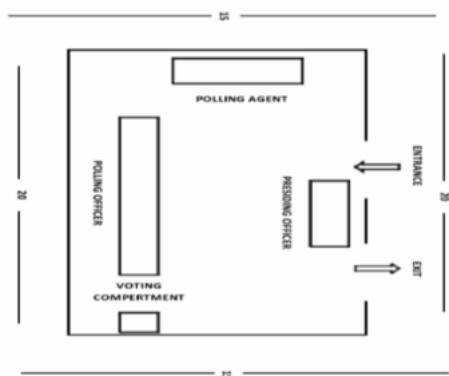

নির্বাচক নিবন্ধন আধিকারিকের স্বাক্ষর

Nazri Naksha

Google Map View

Polling Station Building Front View

Polling Station Front View

Cad View

Key MAP View

বিধানসভা নির্বাচনক্ষেত্রের নং, নাম : 221-গোপীবল্লভপুর  
ভাগ নং, নাম : 1-তপশিয়া (অংশ)