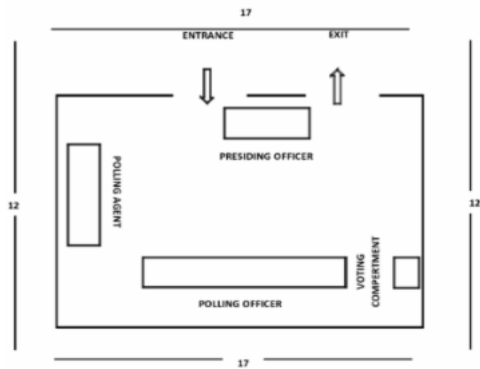

নির্বাচক নিবন্ধন আধিকারিকের স্বাক্ষর

Nazri Naksha

Google Map View

Polling Station Building Front View

Polling Station Front View

Cad View

Key MAP View

1 নাম : প্রহলাদ খামরী পিতার নাম: দুঃখীরাম খামরী বাড়ির নং : n0065 বয়স : 64 লিঙ্গ : পুরুষ	WB/33/230/072170	2 নাম : আদুবালা খামরী স্বামীর নাম: প্রহলাদ খামরী বাড়ির নং : n0065 বয়স : 64 লিঙ্গ : মহিলা	WB/33/230/072055	3 নাম : স্বপন খামরী পিতার নাম: দুঃখীরাম খামরী বাড়ির নং : n0065 বয়স : 54 লিঙ্গ : পুরুষ	WB/33/230/072065
4 নাম : গীতা খামরী স্বামীর নাম: স্বপন খামরী বাড়ির নং : n0065 বয়স : 45 লিঙ্গ : মহিলা	DPP1318146	5 নাম : ডোলোন খামরী কুণ্ডু পিতার নাম: প্রহলাদ খামরী বাড়ির নং : এন0065 বয়স : 37 লিঙ্গ : মহিলা	ZHX2165413	6 নাম : সাগর খামরী পিতার নাম: স্বপন খামরী বাড়ির নং : এন0065 বয়স : 23 লিঙ্গ : পুরুষ	ZHX2165801
7 নাম : সত্যজীত জানা পিতার নাম: অকুল জানা বাড়ির নং : এন0028 বয়স : 22 লিঙ্গ : পুরুষ	ZHX2275162	8 নাম : লুস্কি মূর্মু স্বামীর নাম: নিমাই মূর্মু বাড়ির নং : এন0032 বয়স : 39 লিঙ্গ : মহিলা	ZHX1246396	9 নাম : খুকু বিশাল স্বামীর নাম: উত্তম বিশাল বাড়ির নং : এন0032 বয়স : 50 লিঙ্গ : মহিলা	ZHX0132308
10 নাম : নিনা জানা স্বামীর নাম: রনজিত জানা বাড়ির নং : n0018 বয়স : 43 লিঙ্গ : মহিলা	DPP2157196	11 নাম : শীতলেন্দু জানা পিতার নাম: কিশোরী মোহন জানা বাড়ির নং : n0019 বয়স : 41 লিঙ্গ : পুরুষ	DPP1894450	12 নাম : ফনীভূষণ জানা পিতার নাম: মনুখ জানা বাড়ির নং : n0023 বয়স : 69 লিঙ্গ : পুরুষ	WB/33/230/072028
13 নাম : নির্মালা জানা স্বামীর নাম: ফনীভূষণ জানা বাড়ির নং : n0023 বয়স : 58 লিঙ্গ : মহিলা	WB/33/230/072090	14 নাম : দেবশীষ জানা পিতার নাম: রবীন্দ্রনাথ জানা বাড়ির নং : n0023 বয়স : 39 লিঙ্গ : পুরুষ	DPP2197556	15 নাম : মিহির জানা পিতার নাম: মনুখ জানা বাড়ির নং : n0023 বয়স : 59 লিঙ্গ : পুরুষ	WB/33/230/072263
16 নাম : সাবিত্রি জানা স্বামীর নাম: মিহির জানা বাড়ির নং : n0023 বয়স : 54 লিঙ্গ : মহিলা	WB/33/230/072313	17 নাম : সুমন জানা পিতার নাম: মিহির জানা বাড়ির নং : n0023 বয়স : 31 লিঙ্গ : পুরুষ	ZHX1633189	18 নাম : হারাধন জানা পিতার নাম: মনুখ জানা বাড়ির নং : n0023 বয়স : 50 লিঙ্গ : পুরুষ	WB/33/230/072008
19 নাম : সুমিতা জানা স্বামীর নাম: হারাধন জানা বাড়ির নং : n0023 বয়স : 43 লিঙ্গ : মহিলা	DPP1640440	20 নাম : পিযুষ জানা পিতার নাম: ফনীভূষণ জানা বাড়ির নং : n0023 বয়স : 35 লিঙ্গ : পুরুষ	ZHX1364199	21 নাম : মানিক জানা পিতার নাম: যতীন্দ্র জানা বাড়ির নং : n0025 বয়স : 62 লিঙ্গ : পুরুষ	WB/33/230/072467
22 নাম : ছবি জানা স্বামীর নাম: মানিক জানা বাড়ির নং : n0025 বয়স : 54 লিঙ্গ : মহিলা	WB/33/230/072079	23 নাম : মুগেন জানা পিতার নাম: মানিক জানা বাড়ির নং : n0025 বয়স : 37 লিঙ্গ : পুরুষ	ZHX1141233	24 নাম : যোগেশ্বর জানা পিতার নাম: বৈকুণ্ঠ জানা বাড়ির নং : n0027 বয়স : 72 লিঙ্গ : পুরুষ	WB/33/230/072635
25 নাম : অনিতা জানা পিতার নাম: যোগেশ্বর জানা বাড়ির নং : n0027 বয়স : 39 লিঙ্গ : মহিলা	DPP2197564	26 নাম : শেফালী জানা স্বামীর নাম: যোগেশ্বর জানা বাড়ির নং : n0027 বয়স : 63 লিঙ্গ : মহিলা	WB/33/230/072087	27 নাম : আকুল জানা পিতার নাম: মাখন জানা বাড়ির নং : n0028 বয়স : 44 লিঙ্গ : পুরুষ	DPP1640465
28 নাম : মনোরমা জানা স্বামীর নাম: আকুল জানা বাড়ির নং : n0028 বয়স : 43 লিঙ্গ : মহিলা	DPP2069474	29 নাম : মোহিনী জানা পিতার নাম: কার্তিক জানা বাড়ির নং : n0029 বয়স : 88 লিঙ্গ : পুরুষ	WB/33/230/072201	30 নাম : রাজবালা জানা স্বামীর নাম: মোহিনী জানা বাড়ির নং : n0029 বয়স : 76 লিঙ্গ : মহিলা	WB/33/230/072103