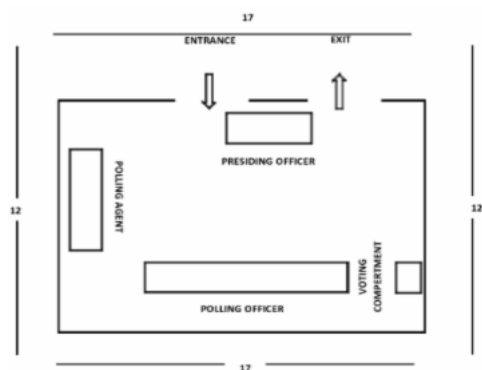

নির্বাচক নিবন্ধন আধিকারিকের স্বাক্ষর

Nazri Naksha

Google Map View

Polling Station Building Front View

Polling Station Front View

Cad View

Key MAP View

1 নাম : বিশ্জিত করণ পিতার নাম: শ্রীকান্ত করণ বাড়ির নং : এন0060 বয়স : 24 লিঙ্গ : পুরুষ	ZHX2203545 ফটো উপলব্ধ	2 নাম : সৌরভ করণ পিতার নাম: অতুল করণ বাড়ির নং : 0041 বয়স : 28 লিঙ্গ : পুরুষ	ZHX2025146 ফটো উপলব্ধ	3 নাম : দেবাশিষ করণ পিতার নাম: আশিষ করণ বাড়ির নং : 0069 বয়স : 25 লিঙ্গ : পুরুষ	ZHX2025179 ফটো উপলব্ধ
4 নাম : অমিত খিলারি পিতার নাম: আকুল খিলারী বাড়ির নং : নং029 বয়স : 25 লিঙ্গ : পুরুষ	ZHX2025377 ফটো উপলব্ধ	5 নাম : মিঠুন দলাই পিতার নাম: শম্ভুনাথ দলাই বাড়ির নং : n0007 বয়স : 36 লিঙ্গ : পুরুষ	ZHX1535707 ফটো উপলব্ধ	6 নাম : সুবর্নময়ী দলাই স্বামীর নাম: শম্ভুনাথ দলাই বাড়ির নং : n0007 বয়স : 60 লিঙ্গ : মহিলা	WB/33/230/072307 ফটো উপলব্ধ
7 নাম : শম্ভুনাথ দলাই পিতার নাম: সুধীর দলাই বাড়ির নং : n0007 বয়স : 67 লিঙ্গ : পুরুষ	WB/33/230/072322 ফটো উপলব্ধ	8 নাম : কল্যাণী দলাই স্বামীর নাম: রমেশ দলাই বাড়ির নং : n0006 বয়স : 36 লিঙ্গ : মহিলা	ZHX1364306 ফটো উপলব্ধ	9 নাম : রমেশ দলাই পিতার নাম: সুধীর দলাই বাড়ির নং : n0006 বয়স : 47 লিঙ্গ : পুরুষ	DPP1893569 ফটো উপলব্ধ
10 নাম : নগেনবালা দলাই স্বামীর নাম: সুধীর দলাই বাড়ির নং : n0006 বয়স : 87 লিঙ্গ : মহিলা	WB/33/230/072462 ফটো উপলব্ধ	11 নাম : সুবন দলাই স্বামীর নাম: আকুল দলাই বাড়ির নং : n0005 বয়স : 47 লিঙ্গ : মহিলা	DPP1319052 ফটো উপলব্ধ	12 নাম : আকুল দলাই পিতার নাম: বিশম্বর দলাই বাড়ির নং : n0005 বয়স : 46 লিঙ্গ : পুরুষ	DPP1318948 ফটো উপলব্ধ
13 নাম : ছবি দলাই স্বামীর নাম: গোকুল দলাই বাড়ির নং : n0004 বয়স : 36 লিঙ্গ : মহিলা	ZHX1141340 ফটো উপলব্ধ	14 নাম : গোকুল দলাই পিতার নাম: বিশ্বম্ভর দলাই বাড়ির নং : n0004 বয়স : 43 লিঙ্গ : পুরুষ	DPP1641208 ফটো উপলব্ধ	15 নাম : গয়াবালা দলাই স্বামীর নাম: বিশ্বম্ভর দলাই বাড়ির নং : n0004 বয়স : 80 লিঙ্গ : মহিলা	WB/33/230/072317 ফটো উপলব্ধ
16 নাম : ঝর্ণা দলাই স্বামীর নাম: আশীষ দলাই বাড়ির নং : n0003 বয়স : 37 লিঙ্গ : মহিলা	ZHX1141332 ফটো উপলব্ধ	17 নাম : আশীষ দলাই পিতার নাম: রাজবল্লভ দলাই বাড়ির নং : n0003 বয়স : 39 লিঙ্গ : পুরুষ	ZHX1141324 ফটো উপলব্ধ	18 নাম : কানন দলাই স্বামীর নাম: শিশির দলাই বাড়ির নং : n0003 বয়স : 48 লিঙ্গ : মহিলা	DPP1641240 ফটো উপলব্ধ
19 নাম : শিশির দলাই পিতার নাম: রাজবল্লভ দলাই বাড়ির নং : n0003 বয়স : 50 লিঙ্গ : পুরুষ	DPP1641232 ফটো উপলব্ধ	20 নাম : সুসমা দলাই স্বামীর নাম: বাবলু দলাই বাড়ির নং : n0002 বয়স : 37 লিঙ্গ : মহিলা	ZHX1141357 ফটো উপলব্ধ	21 নাম : খগেন দলাই পিতার নাম: ভুবন দলাই বাড়ির নং : n0001 বয়স : 77 লিঙ্গ : পুরুষ	WB/33/230/072549 ফটো উপলব্ধ
22 নাম : মতিবালা দলাই স্বামীর নাম: খগেন দলাই বাড়ির নং : n0001 বয়স : 68 লিঙ্গ : মহিলা	WB/33/230/072545 ফটো উপলব্ধ	23 নাম : হৃষিকেশ দলাই পিতার নাম: খগেন দলাই বাড়ির নং : n0001 বয়স : 44 লিঙ্গ : পুরুষ	ZHX0133124 ফটো উপলব্ধ	24 নাম : আল্পনা দলাই স্বামীর নাম: হৃষিকেশ দলাই বাড়ির নং : n0001 বয়স : 39 লিঙ্গ : মহিলা	ZHX1364298 ফটো উপলব্ধ
25 নাম : ঝন্টু দলাই পিতার নাম: খগেন দলাই বাড়ির নং : n0001 বয়স : 41 লিঙ্গ : পুরুষ	ZHX0133132 ফটো উপলব্ধ	26 নাম : পূর্ণচন্দ্র দলাই পিতার নাম: ভুবন দলাই বাড়ির নং : n0001 বয়স : 72 লিঙ্গ : পুরুষ	ZHX2412989 ফটো উপলব্ধ	27 নাম : মণ্টু দলাই পিতার নাম: পূর্ণচন্দ্র দলাই বাড়ির নং : n0001 বয়স : 38 লিঙ্গ : পুরুষ	ZHX1141316 ফটো উপলব্ধ
28 নাম : রামচন্দ্র দলাই পিতার নাম: পূর্ণচন্দ্র দলাই বাড়ির নং : n0001 বয়স : 33 লিঙ্গ : পুরুষ	ZHX1535749 ফটো উপলব্ধ	29 নাম : লক্ষন দলাই পিতার নাম: পূর্ণচন্দ্র দলাই বাড়ির নং : n0001 বয়স : 33 লিঙ্গ : পুরুষ	ZHX1535756 ফটো উপলব্ধ	30 নাম : মধুসুদন দলাই পিতার নাম: ভুবন দলাই বাড়ির নং : n0001 বয়স : 61 লিঙ্গ : পুরুষ	WB/33/230/072473 ফটো উপলব্ধ