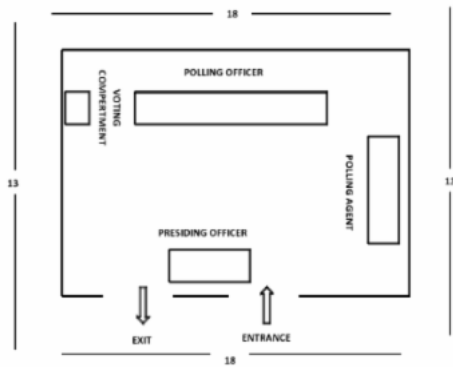

নির্বাচক নিবন্ধন আধিকারিকের স্বাক্ষর

Nazri Naksha

Google Map View

Polling Station Building Front View

Polling Station Front View

Cad View

Key MAP View

1 নাম : আশিষ কটুয়াল পিতার নাম: নাকফুড়ি কটুয়াল বাড়ির নং : n0012 বয়স : 30 লিঙ্গ : পুরুষ	ZHX1817048 ফটো উপলব্ধ	2 নাম : অরুণ খামরী পিতার নাম: ভবানী খামরী বাড়ির নং : n0016 বয়স : 44 লিঙ্গ : পুরুষ	DPP1659739 ফটো উপলব্ধ	3 নাম : সুমিতা খামরী স্বামীর নাম: জীবন খামরী বাড়ির নং : n0016 বয়স : 41 লিঙ্গ : মহিলা	DPP2074326 ফটো উপলব্ধ
4 নাম : জীবন খামরী পিতার নাম: ভবানী খামরী বাড়ির নং : n0016 বয়স : 51 লিঙ্গ : পুরুষ	DPP1909100 ফটো উপলব্ধ	5 নাম : লতা খামরী স্বামীর নাম: সাগর খামরী বাড়ির নং : n0016 বয়স : 46 লিঙ্গ : মহিলা	DPP1659713 ফটো উপলব্ধ	6 নাম : সাগর খামরী পিতার নাম: ভবানী খামরী বাড়ির নং : n0016 বয়স : 52 লিঙ্গ : পুরুষ	WB/33/230/111754 ফটো উপলব্ধ
7 নাম : সবিতা খামরী স্বামীর নাম: জীতেন খামরী বাড়ির নং : n0015 বয়স : 35 লিঙ্গ : মহিলা	ZHX1433408 ফটো উপলব্ধ	8 নাম : অহল্যা খামরী স্বামীর নাম: গুনাধর খামরী বাড়ির নং : n0015 বয়স : 58 লিঙ্গ : মহিলা	WB/33/230/111469 ফটো উপলব্ধ	9 নাম : গুনাধর খামরী পিতার নাম: প্রিয় খামরী বাড়ির নং : n0015 বয়স : 62 লিঙ্গ : পুরুষ	WB/33/230/111746 ফটো উপলব্ধ
10 নাম : পুলক খামরী পিতার নাম: রঘুনাথ খামরী বাড়ির নং : n0015 বয়স : 34 লিঙ্গ : পুরুষ	ZHX1433291 ফটো উপলব্ধ	11 নাম : জীতেন খামরী পিতার নাম: রঘুনাথ খামরী বাড়ির নং : n0015 বয়স : 38 লিঙ্গ : পুরুষ	ZHX1208818 ফটো উপলব্ধ	12 নাম : পূর্ণিমা খামরী স্বামীর নাম: রঘুনাথ খামরী বাড়ির নং : n0015 বয়স : 60 লিঙ্গ : মহিলা	WB/33/230/111468 ফটো উপলব্ধ
13 নাম : রঘুনাথ খামরী পিতার নাম: প্রিয় খামরী বাড়ির নং : n0015 বয়স : 64 লিঙ্গ : পুরুষ	ZHX2017721 ফটো উপলব্ধ	14 নাম : কমলা খামরী স্বামীর নাম: প্রিয় খামরী বাড়ির নং : n0015 বয়স : 90 লিঙ্গ : মহিলা	WB/33/230/111573 ফটো উপলব্ধ	15 নাম : জয়ন্ত খামরী পিতার নাম: রাধানাথ খামরী বাড়ির নং : n0017 বয়স : 32 লিঙ্গ : পুরুষ	ZHX1433275 ফটো উপলব্ধ
16 নাম : জয়দেব খামরী পিতার নাম: রাধানাথ খামরী বাড়ির নং : n0017 বয়স : 37 লিঙ্গ : পুরুষ	ZHX1141860 ফটো উপলব্ধ	17 নাম : কল্পনা খামরী স্বামীর নাম: রাধানাথ খামরী বাড়ির নং : n0017 বয়স : 55 লিঙ্গ : মহিলা	ZHX2002830 ফটো উপলব্ধ	18 নাম : রাধানাথ খামরী পিতার নাম: যতী খামরী বাড়ির নং : n0017 বয়স : 60 লিঙ্গ : পুরুষ	WB/33/230/111030 ফটো উপলব্ধ
19 নাম : টুনটুনি খামরী স্বামীর নাম: অরুণ খামরী বাড়ির নং : n0016 বয়স : 37 লিঙ্গ : মহিলা	ZHX1633809 ফটো উপলব্ধ	20 নাম : চম্পা খামরী পিতার নাম: গুনাধর খামরী বাড়ির নং : n 0015 বয়স : 34 লিঙ্গ : মহিলা	ZHX1883354 ফটো উপলব্ধ	21 নাম : মনোরঞ্জন খামরী পিতার নাম: গুনাধর খামরী বাড়ির নং : n 0015 বয়স : 28 লিঙ্গ : পুরুষ	ZHX1883362 ফটো উপলব্ধ
22 নাম : সহদেব খিলারী পিতার নাম: ক্ষেত্রমোহন খিলারী বাড়ির নং : n0018 বয়স : 56 লিঙ্গ : পুরুষ	DPP1268887 ফটো উপলব্ধ	23 নাম : জয়দেব খিলারী পিতার নাম: ক্ষেত্রমোহন খিলারী বাড়ির নং : n0018 বয়স : 59 লিঙ্গ : পুরুষ	WB/33/230/111371 ফটো উপলব্ধ	24 নাম : তাপসী খিলারী স্বামীর নাম: শিশির খিলারী বাড়ির নং : n0020 বয়স : 39 লিঙ্গ : মহিলা	DPP2200830 ফটো উপলব্ধ
# 25 নাম : যমুনা খিলারী স্বামীর নাম: স্বাধীন খিলাড়ি বাড়ির নং : n0020 বয়স : 46 লিঙ্গ : মহিলা	DPP1909126 ফটো উপলব্ধ	# 26 নাম : স্বাধীন খিলাড়ি পিতার নাম: সন্তোষ খিলারী বাড়ির নং : n0020 বয়স : 46 লিঙ্গ : পুরুষ	DPP1268531 ফটো উপলব্ধ	27 নাম : শিশিরকুমার খিলারী পিতার নাম: সন্তোষ খিলারী বাড়ির নং : n0020 বয়স : 47 লিঙ্গ : পুরুষ	DPP1268481 ফটো উপলব্ধ
28 নাম : কাজল খিলারী স্বামীর নাম: সুনীল খিলারী বাড়ির নং : n0020 বয়স : 44 লিঙ্গ : মহিলা	DPP2200756 ফটো উপলব্ধ	29 নাম : সুনীল খিলারী পিতার নাম: সন্তোষ খিলারী বাড়ির নং : n0020 বয়স : 52 লিঙ্গ : পুরুষ	ZHX1141886 ফটো উপলব্ধ	30 নাম : সন্তোষ খিলারী পিতার নাম: জয় খিলারী বাড়ির নং : n0020 বয়স : 82 লিঙ্গ : পুরুষ	WB/33/230/111360 ফটো উপলব্ধ