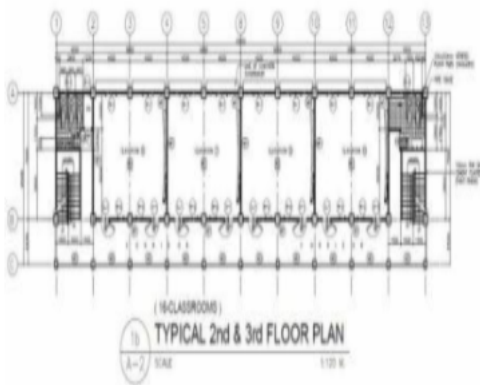

নির্বাচক নিবন্ধন আধিকারিকের স্বাক্ষর

Nazri Naksha

Google Map View

Polling Station Building Front View

Polling Station Front View

Cad View

Key MAP View

1 নাম : অতুল খিলারী পিতার নাম: গুরুচরন খিলারী বাড়ির নং : n0042 বয়স : 49 লিঙ্গ : পুরুষ	DRK1844182 ফটো উপলব্ধ	2 নাম : রুমা খিলারী স্বামীর নাম: অতুল খিলারী বাড়ির নং : n0042 বয়স : 41 লিঙ্গ : মহিলা	DRK3064763 ফটো উপলব্ধ	3 নাম : গুণদা খিলারী স্বামীর নাম: গুরুচরন খিলারী বাড়ির নং : n0042 বয়স : 78 লিঙ্গ : মহিলা	ZHX2080729 ফটো উপলব্ধ
4 নাম : সঞ্জয় আচার্য্য পিতার নাম: আতঙ্ক আচার্য্য বাড়ির নং : n0084 বয়স : 43 লিঙ্গ : পুরুষ	DRK2531713 ফটো উপলব্ধ	5 নাম : শেফালী আচার্য্য স্বামীর নাম: সঞ্জয় আচার্য্য বাড়ির নং : n0084 বয়স : 41 লিঙ্গ : মহিলা	ZHX1299361 ফটো উপলব্ধ	6 নাম : আরতী আচার্য্য স্বামীর নাম: আতঙ্ক আচার্য্য বাড়ির নং : n0084 বয়স : 71 লিঙ্গ : মহিলা	DRK0532143 ফটো উপলব্ধ
7 নাম : সঞ্জীব আচার্য্য পিতার নাম: আতঙ্ক আচার্য্য বাড়ির নং : n0084 বয়স : 51 লিঙ্গ : পুরুষ	DRK3020559 ফটো উপলব্ধ	8 নাম : সরস্বতী আচার্য্য স্বামীর নাম: সঞ্জীব আচার্য্য বাড়ির নং : n0084 বয়স : 40 লিঙ্গ : মহিলা	DRK3064797 ফটো উপলব্ধ	9 নাম : মালতী কিস্কু স্বামীর নাম: লক্ষ্মন কিস্কু বাড়ির নং : n0089 বয়স : 46 লিঙ্গ : মহিলা	DPP2155869 ফটো উপলব্ধ
10 নাম : মনোরঞ্জন খিলারী পিতার নাম: সুয়েন খিলারী বাড়ির নং : n001 বয়স : 22 লিঙ্গ : পুরুষ	ZHX2270676 ফটো উপলব্ধ	11 নাম : তারকনাথ খিলারী পিতার নাম: পঞ্চানন খিলারী বাড়ির নং : n0016 বয়স : 48 লিঙ্গ : পুরুষ	DRK1844208 ফটো উপলব্ধ	12 নাম : স্নেহ খিলারী স্বামীর নাম: পঞ্চানন খিলারী বাড়ির নং : n0016 বয়স : 77 লিঙ্গ : মহিলা	DRK2882595 ফটো উপলব্ধ
13 নাম : কচি খিলারী স্বামীর নাম: কালিপদ খিলারী বাড়ির নং : n0041 বয়স : 67 লিঙ্গ : মহিলা	WB/33/231/282139 ফটো উপলব্ধ	14 নাম : প্রতিমা খিলারী স্বামীর নাম: অমিত খিলারী বাড়ির নং : n0025 বয়স : 43 লিঙ্গ : মহিলা	DRK2130755 ফটো উপলব্ধ	15 নাম : কম্পনা খিলারী স্বামীর নাম: বাদল খিলারী বাড়ির নং : n0025 বয়স : 66 লিঙ্গ : মহিলা	WB/33/231/282220 ফটো উপলব্ধ
16 নাম : বাদল খিলারী পিতার নাম: কার্তিক খিলারী বাড়ির নং : n0025 বয়স : 70 লিঙ্গ : পুরুষ	WB/33/231/282003 ফটো উপলব্ধ	17 নাম : রাজু খিলারী পিতার নাম: রবেন খিলারী বাড়ির নং : n0022 বয়স : 31 লিঙ্গ : পুরুষ	ZHX1627025 ফটো উপলব্ধ	18 নাম : নমিতা খিলারী স্বামীর নাম: রবেন খিলারী বাড়ির নং : n0022 বয়স : 60 লিঙ্গ : মহিলা	WB/33/231/282293 ফটো উপলব্ধ
19 নাম : রবেন খিলারী পিতার নাম: শ্রীপতি খিলারী বাড়ির নং : n0022 বয়স : 64 লিঙ্গ : পুরুষ	WB/33/231/282292 ফটো উপলব্ধ	20 নাম : ছবি খিলারী স্বামীর নাম: তারকনাথ খিলারী বাড়ির নং : n0016 বয়স : 45 লিঙ্গ : মহিলা	DRK1844216 ফটো উপলব্ধ	21 নাম : মন্টুরানী খিলারী পিতার নাম: ধনঞ্জয় খিলারী বাড়ির নং : n0043 বয়স : 56 লিঙ্গ : মহিলা	WB/33/231/282303 ফটো উপলব্ধ
22 নাম : রঞ্জিত খিলারী পিতার নাম: ধনঞ্জয় খিলারী বাড়ির নং : n0043 বয়স : 52 লিঙ্গ : পুরুষ	DRK2882603 ফটো উপলব্ধ	23 নাম : বন্দনা খিলারী স্বামীর নাম: রঞ্জিত খিলারী বাড়ির নং : n0043 বয়স : 44 লিঙ্গ : মহিলা	DRK2130797 ফটো উপলব্ধ	24 নাম : বৃন্দাবন খিলারী পিতার নাম: হারু খিলারী বাড়ির নং : n0044 বয়স : 87 লিঙ্গ : পুরুষ	WB/33/231/282162 ফটো উপলব্ধ
25 নাম : লুলু খিলারী পিতার নাম: বৃন্দাবন খিলারী বাড়ির নং : n0044 বয়স : 65 লিঙ্গ : মহিলা	DRK2130698 ফটো উপলব্ধ	26 নাম : লিচু খিলারী স্বামীর নাম: কার্তিক খিলারী বাড়ির নং : n0047 বয়স : 82 লিঙ্গ : মহিলা	WB/33/231/282130 ফটো উপলব্ধ	27 নাম : অসিত খিলারী পিতার নাম: কার্তিক খিলারী বাড়ির নং : n0047 বয়স : 50 লিঙ্গ : পুরুষ	WB/33/231/282015 ফটো উপলব্ধ
28 নাম : বীনা খিলারী স্বামীর নাম: অসিত খিলারী বাড়ির নং : n0047 বয়স : 44 লিঙ্গ : মহিলা	DRK2531739 ফটো উপলব্ধ	29 নাম : তারাসাঁদ খিলারী পিতার নাম: কার্তিক খিলারী বাড়ির নং : n0048 বয়স : 56 লিঙ্গ : পুরুষ	WB/33/231/282340 ফটো উপলব্ধ	30 নাম : দিগম্বর খিলারী পিতার নাম: গঙ্গাধর খিলারী বাড়ির নং : n0050 বয়স : 64 লিঙ্গ : পুরুষ	WB/33/231/282152 ফটো উপলব্ধ