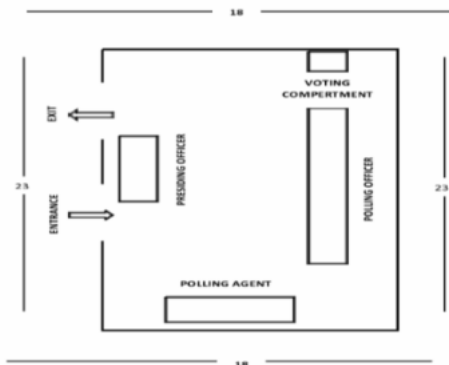

নির্বাচক নিবন্ধন আধিকারিকের স্বাক্ষর

Nazri Naksha

Google Map View

Polling Station Building Front View

Polling Station Front View

Cad View

Key MAP View

1 নাম : বিশ্বজিৎ খাঁড়া পিতার নাম: সুধাংশু খাঁড়া বাড়ির নং : নং047 বয়স : 25 লিঙ্গ : পুরুষ	ZHX2027175 ফটো উপলব্ধ	2 নাম : কম্পনা খামরী পিতার নাম: অকুল খামরী বাড়ির নং : এন0006 বয়স : 24 লিঙ্গ : মহিলা	ZHX2128189 ফটো উপলব্ধ	3 নাম : সুকুমার খামরী পিতার নাম: শঙ্কর খামরী বাড়ির নং : n0006 বয়স : 32 লিঙ্গ : পুরুষ	ZHX1817253 ফটো উপলব্ধ
4 নাম : সোমা খামরী স্বামীর নাম: গোকুল খামরী বাড়ির নং : এন0007 বয়স : 27 লিঙ্গ : মহিলা	ZHX1956374 ফটো উপলব্ধ	5 নাম : সুলেখা খামরী পিতার নাম: সুরেশ খামরী বাড়ির নং : n0020 বয়স : 57 লিঙ্গ : মহিলা	WB/33/230/111270 ফটো উপলব্ধ	6 নাম : গোকুল খামরী পিতার নাম: প্রভাস খামরী বাড়ির নং : n0007 বয়স : 34 লিঙ্গ : পুরুষ	ZHX1365063 ফটো উপলব্ধ
7 নাম : সঞ্জু খামরী পিতার নাম: প্রভাস খামরী বাড়ির নং : n0007 বয়স : 36 লিঙ্গ : পুরুষ	ZHX1433846 ফটো উপলব্ধ	8 নাম : নমিতা খামরী স্বামীর নাম: প্রভাস খামরী বাড়ির নং : n0007 বয়স : 66 লিঙ্গ : মহিলা	WB/33/230/111188 ফটো উপলব্ধ	9 নাম : প্রভাস খামরী পিতার নাম: গোবর্দন খামরী বাড়ির নং : n0007 বয়স : 69 লিঙ্গ : পুরুষ	WB/33/230/111293 ফটো উপলব্ধ
10 নাম : আকুল খামরী পিতার নাম: শঙ্কর খামরী বাড়ির নং : n0006 বয়স : 35 লিঙ্গ : পুরুষ	ZHX1209139 ফটো উপলব্ধ	11 নাম : মল্লিকা খামরী স্বামীর নাম: শংকর খামরী বাড়ির নং : n0006 বয়স : 61 লিঙ্গ : মহিলা	WB/33/230/111856 ফটো উপলব্ধ	12 নাম : শংকর খামরী পিতার নাম: গোবর্দন খামরী বাড়ির নং : n0006 বয়স : 64 লিঙ্গ : পুরুষ	WB/33/230/111328 ফটো উপলব্ধ
13 নাম : সুশান্ত ঘোষ পিতার নাম: সর্বেশ্বর ঘোষ বাড়ির নং : n0024 বয়স : 38 লিঙ্গ : পুরুষ	ZHX1191857 ফটো উপলব্ধ	14 নাম : মিতা ঘোষ স্বামীর নাম: সর্বেশ্বর ঘোষ বাড়ির নং : n0024 বয়স : 57 লিঙ্গ : মহিলা	WB/33/230/111238 ফটো উপলব্ধ	15 নাম : পরমেশ্বর ঘোষ পিতার নাম: গদাধর ঘোষ বাড়ির নং : n0024 বয়স : 61 লিঙ্গ : পুরুষ	DPP1310184 ফটো উপলব্ধ
16 নাম : ইলা ঘোষ স্বামীর নাম: প্রশান্ত ঘোষ বাড়ির নং : n0024 বয়স : 34 লিঙ্গ : মহিলা	ZHX1536564 ফটো উপলব্ধ	17 নাম : প্রশান্ত ঘোষ পিতার নাম: রামেশ্বর ঘোষ বাড়ির নং : n0024 বয়স : 38 লিঙ্গ : পুরুষ	ZHX1141977 ফটো উপলব্ধ	18 নাম : দেবজানি ঘোষ (পালোই) স্বামীর নাম: সুশান্ত ঘোষ বাড়ির নং : n0024 বয়স : 28 লিঙ্গ : মহিলা	ZHX1817386 ফটো উপলব্ধ
19 নাম : সন্ধ্যা ঘোষ স্বামীর নাম: রামেশ্বর ঘোষ বাড়ির নং : n0024 বয়স : 67 লিঙ্গ : মহিলা	WB/33/230/111252 ফটো উপলব্ধ	20 নাম : রামেশ্বর ঘোষ পিতার নাম: গদাধর ঘোষ বাড়ির নং : n0024 বয়স : 68 লিঙ্গ : পুরুষ	ZHX1365055 ফটো উপলব্ধ	21 নাম : রীতা ঘোষ স্বামীর নাম: পরমেশ্বর ঘোষ বাড়ির নং : n0024 বয়স : 54 লিঙ্গ : মহিলা	DPP1310192 ফটো উপলব্ধ
22 নাম : দীপঙ্কর ঘোষ পিতার নাম: কালীপদ ঘোষ বাড়ির নং : নং019 বয়স : 25 লিঙ্গ : পুরুষ	ZHX2027316 ফটো উপলব্ধ	23 নাম : প্রমিলা ঘোষ স্বামীর নাম: সৌমেন ঘোষ বাড়ির নং : নং022 বয়স : 25 লিঙ্গ : মহিলা	ZHX2027472 ফটো উপলব্ধ	24 নাম : সুমিতা ঘোষ স্বামীর নাম: উত্তম ঘোষ বাড়ির নং : নং022 বয়স : 26 লিঙ্গ : মহিলা	ZHX2027456 ফটো উপলব্ধ
25 নাম : গৌরাজ ঘোষ পিতার নাম: বিভূতি ঘোষ বাড়ির নং : n0016 বয়স : 29 লিঙ্গ : পুরুষ	ZHX1695311 ফটো উপলব্ধ	26 নাম : প্রদীপ ঘোষ পিতার নাম: অসীম ঘোষ বাড়ির নং : n0016 বয়স : 28 লিঙ্গ : পুরুষ	ZHX1817279 ফটো উপলব্ধ	27 নাম : বিকাশ ঘোষ পিতার নাম: পরমেশ্বর ঘোষ বাড়ির নং : এন0028 বয়স : 23 লিঙ্গ : পুরুষ	ZHX2170264 ফটো উপলব্ধ
28 নাম : পিঙ্কি নায়েক ঘোষ স্বামীর নাম: গৌরাজ ঘোষ বাড়ির নং : এন0016 বয়স : 23 লিঙ্গ : মহিলা	ZHX2277689 ফটো উপলব্ধ	29 নাম : উত্তম ঘোষ পিতার নাম: হেমন্ত ঘোষ বাড়ির নং : n0022 বয়স : 39 লিঙ্গ : পুরুষ	DPP2074490 ফটো উপলব্ধ	30 নাম : সৌমেন কুমার ঘোষ পিতার নাম: হেমন্ত ঘোষ বাড়ির নং : n0022 বয়স : 42 লিঙ্গ : পুরুষ	ZHX1209154 ফটো উপলব্ধ