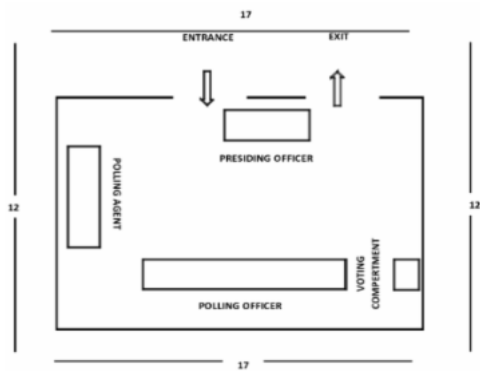

নির্বাচক নিবন্ধন আধিকারিকের স্বাক্ষর

Nazri Naksha

Google Map View

Polling Station Building Front View

Polling Station Front View

Cad View

Key MAP View

| | | | | | |
|--|--------------------------|--|--------------------------|--|--------------------------|
| 1 নাম : সরস্বতী কর পৈড়া স্বামীর নাম: সত্যজিৎ পৈড়া বাড়ির নং : এন0001 বয়স : 28 লিঙ্গ : মহিলা | ZHX1817741 ফটো উপলব্ধ | 2 নাম : সোমবারী রাউৎ খিলারী স্বামীর নাম: শক্তিপদ খিলারী বাড়ির নং : এন0039 বয়স : 27 লিঙ্গ : মহিলা | ZHX2128262 ফটো উপলব্ধ | 3 নাম : সাগর খিলারী পিতার নাম: দেবেন খিলারী বাড়ির নং : এন0031 বয়স : 22 লিঙ্গ : পুরুষ | ZHX2249704 ফটো উপলব্ধ |
| 4 নাম : অনুপ খিলারী পিতার নাম: লালমোহন খিলারী বাড়ির নং : এন0065 বয়স : 23 লিঙ্গ : পুরুষ | ZHX2249639 ফটো উপলব্ধ | 5 নাম : কার্তিক খিলারী পিতার নাম: কানাই খিলারী বাড়ির নং : এন0050 বয়স : 23 লিঙ্গ : পুরুষ | ZHX2249647 ফটো উপলব্ধ | 6 নাম : রবীন্দ্রনাথ খিলারী পিতার নাম: জগন্নাথ খিলারী বাড়ির নং : n0099 বয়স : 54 লিঙ্গ : পুরুষ | ZHX2239697 ফটো উপলব্ধ |
| 7 নাম : সরস্বতী খিলারী স্বামীর নাম: জয়দেব খিলারী বাড়ির নং : এন0036 বয়স : 23 লিঙ্গ : মহিলা | ZHX2193654 ফটো উপলব্ধ | 8 নাম : জননী খিলারী স্বামীর নাম: ঝাড়েশ্বর খিলারী বাড়ির নং : এন0064 বয়স : 24 লিঙ্গ : মহিলা | ZHX2194413 ফটো উপলব্ধ | 9 নাম : ঝাড়েশ্বর খিলারী পিতার নাম: অজিত খিলারী বাড়ির নং : এন0040 বয়স : 25 লিঙ্গ : পুরুষ | ZHX2196632 ফটো উপলব্ধ |
| 10 নাম : শেফালী খিলারী পিতার নাম: অজিত খিলারী বাড়ির নং : এন0082 বয়স : 25 লিঙ্গ : মহিলা | ZHX2196715 ফটো উপলব্ধ | 11 নাম : রাতুল খিলারী পিতার নাম: সুরু খিলারী বাড়ির নং : এন0063 বয়স : 23 লিঙ্গ : পুরুষ | ZHX2194033 ফটো উপলব্ধ | 12 নাম : বাসন্তী খিলারী পিতার নাম: অজিত খিলারী বাড়ির নং : এন0082 বয়স : 27 লিঙ্গ : মহিলা | ZHX2194082 ফটো উপলব্ধ |
| 13 নাম : দিপালি খিলারী পিতার নাম: পঞ্চানন খিলারী বাড়ির নং : এন0063 বয়স : 23 লিঙ্গ : মহিলা | ZHX2206548 ফটো উপলব্ধ | 14 নাম : শ্যামাচরন খিলারী পিতার নাম: লহোদর খিলারী বাড়ির নং : n0058 বয়স : 62 লিঙ্গ : পুরুষ | ZHX2240646 ফটো উপলব্ধ | 15 নাম : রেণুকা খিলারী স্বামীর নাম: রবীন্দ্রনাথ খিলারী বাড়ির নং : n0099 বয়স : 50 লিঙ্গ : মহিলা | DPP1906049 ফটো উপলব্ধ |
| 16 নাম : রসনা খিলারী পিতার নাম: নিরঞ্জন খিলারী বাড়ির নং : n 0061 বয়স : 29 লিঙ্গ : মহিলা | ZHX1862135 ফটো উপলব্ধ | 17 নাম : কবিতা খিলারী স্বামীর নাম: মহাদেব খিলারী বাড়ির নং : n0117 বয়স : 29 লিঙ্গ : মহিলা | ZHX1817527 ফটো উপলব্ধ | 18 নাম : জিতেন খিলারী পিতার নাম: প্রীয়নাথ খিলারী বাড়ির নং : N0044 বয়স : 28 লিঙ্গ : পুরুষ | ZHX1817550 ফটো উপলব্ধ |
| 19 নাম : উত্তম খিলারী পিতার নাম: নিবারন খিলারী বাড়ির নং : n0059 বয়স : 32 লিঙ্গ : পুরুষ | ZHX1817592 ফটো উপলব্ধ | 20 নাম : পিঙ্কি খিলারী স্বামীর নাম: নারান খিলারী বাড়ির নং : n0125 বয়স : 28 লিঙ্গ : মহিলা | ZHX1817600 ফটো উপলব্ধ | 21 নাম : সিদাম খিলারী পিতার নাম: লালমোহন খিলারী বাড়ির নং : n0162 বয়স : 29 লিঙ্গ : পুরুষ | ZHX1817618 ফটো উপলব্ধ |
| 22 নাম : পরমেশ্বর খিলারী পিতার নাম: রবীন্দ্রনাথ খিলারী বাড়ির নং : ডাক্তারসাহী বয়স : 30 লিঙ্গ : পুরুষ | ZHX1817626 ফটো উপলব্ধ | 23 নাম : ঝড়ি সিং পিতার নাম: বিদ সিং বাড়ির নং : n0051 বয়স : 36 লিঙ্গ : পুরুষ | ZHX1210160 ফটো উপলব্ধ | 24 নাম : সঞ্জয় খিলারী পিতার নাম: প্রবীর খিলারী বাড়ির নং : n0056 বয়স : 28 লিঙ্গ : পুরুষ | ZHX1817576 ফটো উপলব্ধ |
| 25 নাম : রাধাগোবিন্দ খিলারী পিতার নাম: মদন খিলারী বাড়ির নং : N0069 বয়স : 28 লিঙ্গ : পুরুষ | ZHX1817519 ফটো উপলব্ধ | 26 নাম : বিজল খিলারী স্বামীর নাম: শুকুলাল খিলারী বাড়ির নং : n0069 বয়স : 35 লিঙ্গ : মহিলা | ZHX1537323 ফটো উপলব্ধ | 27 নাম : প্রিয়া খিলারী স্বামীর নাম: প্রকাশ খিলারী বাড়ির নং : n 0058 বয়স : 29 লিঙ্গ : মহিলা | ZHX1862069 ফটো উপলব্ধ |
| 28 নাম : লক্ষী খিলারী পিতার নাম: নিবারন খিলারী বাড়ির নং : n 0059 বয়স : 28 লিঙ্গ : মহিলা | ZHX1862119 ফটো উপলব্ধ | 29 নাম : জয়দেব খিলারী পিতার নাম: বীরেন খিলারী বাড়ির নং : এন0036 বয়স : 26 লিঙ্গ : পুরুষ | ZHX1956580 ফটো উপলব্ধ | 30 নাম : সোমনাথ খিলারী পিতার নাম: সুরু খিলারী বাড়ির নং : এন0063 বয়স : 26 লিঙ্গ : পুরুষ | ZHX1956598 ফটো উপলব্ধ |