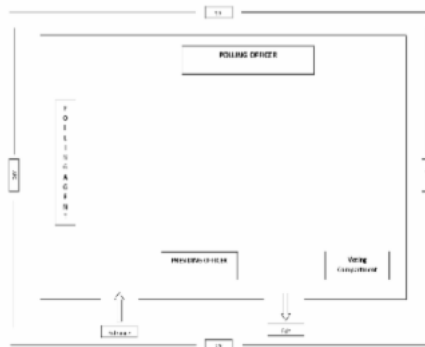

নির্বাচক নিবন্ধন আধিকারিকের স্বাক্ষর

Nazri Naksha

Google Map View

Polling Station Building Front View

Polling Station Front View

Cad View

Key MAP View

1 নাম : এজাজুল সেক পিতার নাম: কাশিমুদ্দিন সেক বাড়ির নং : n0005 বয়স : 54 লিঙ্গ : পুরুষ	ZHX1435288 ফটো উপলব্ধ	2 নাম : সাদেকা বিবি স্বামীর নাম: সেক এজাজুল বিবি বাড়ির নং : n0005 বয়স : 38 লিঙ্গ : মহিলা	ZHX1365733 ফটো উপলব্ধ	3 নাম : সেখ মনতাজ পিতার নাম: সেখ খেতরা বাড়ির নং : n0183 বয়স : 53 লিঙ্গ : পুরুষ	ZHX1142421 ফটো উপলব্ধ
4 নাম : সেক জোয়াদ আলি পিতার নাম: সেক বদিরুদ্দিন বাড়ির নং : n0032 বয়স : 71 লিঙ্গ : পুরুষ	ZHX1999523 ফটো উপলব্ধ	5 নাম : ওয়াজেদ আলি সেক পিতার নাম: সেক জোয়াদ আলি বাড়ির নং : n0032 বয়স : 49 লিঙ্গ : পুরুষ	DPP1309129 ফটো উপলব্ধ	6 নাম : সিকান্দার আলি পিতার নাম: মহম্মাদ হাদিশ বাড়ির নং : n0039 বয়স : 46 লিঙ্গ : পুরুষ	ZHX1696491 ফটো উপলব্ধ
7 নাম : সেক ফিরোজ পিতার নাম: সেক কওশর আলি বাড়ির নং : n0029 বয়স : 29 লিঙ্গ : পুরুষ	ZHX1696285 ফটো উপলব্ধ	8 নাম : পুতুল বিবি স্বামীর নাম: সেক সাজেদ আলি বাড়ির নং : n0032 বয়স : 34 লিঙ্গ : মহিলা	ZHX1696608 ফটো উপলব্ধ	9 নাম : শানা বিবি স্বামীর নাম: সেক সেলিম বাড়ির নং : n0174 বয়স : 29 লিঙ্গ : মহিলা	ZHX1696624 ফটো উপলব্ধ
10 নাম : সলমা বিবি স্বামীর নাম: সেক ইনসান বাড়ির নং : nং183 বয়স : 30 লিঙ্গ : মহিলা	ZHX2028546 ফটো উপলব্ধ	11 নাম : সেক ইনসান পিতার নাম: সেক মনতাজ বাড়ির নং : 0183 বয়স : 26 লিঙ্গ : পুরুষ	ZHX2029031 ফটো উপলব্ধ	12 নাম : সেক সেলিম পিতার নাম: সেক হাবিব বাড়ির নং : n0174 বয়স : 38 লিঙ্গ : পুরুষ	DPP2160406 ফটো উপলব্ধ
13 নাম : সেক আনোয়ার হোসেন পিতার নাম: সেক দিদার হোসেন বাড়ির নং : n0043 বয়স : 59 লিঙ্গ : পুরুষ	ZHX2003564 ফটো উপলব্ধ	14 নাম : আঙ্গুরী খাতুন পিতার নাম: সেক সাহাদৎ বাড়ির নং : এন0043 বয়স : 24 লিঙ্গ : মহিলা	ZHX2192334 ফটো উপলব্ধ	15 নাম : রুকসানা খাতুন পিতার নাম: সেক আনোয়ার হোসেন বাড়ির নং : এন0043 বয়স : 23 লিঙ্গ : মহিলা	ZHX2194512 ফটো উপলব্ধ
16 নাম : নাসরিন খাতুন স্বামীর নাম: সেক জাকির হোসেন বাড়ির নং : 10 বয়স : 24 লিঙ্গ : মহিলা	ZHX2292563 ফটো উপলব্ধ	17 নাম : আসেমাবিবি সেক স্বামীর নাম: সাহাদৎ সেক বাড়ির নং : n0043 বয়স : 57 লিঙ্গ : মহিলা	WB/33/230/102315 ফটো উপলব্ধ	18 নাম : সেক সাকির পিতার নাম: সেক শাহাদৎ বাড়ির নং : n0043 বয়স : 35 লিঙ্গ : পুরুষ	ZHX1308386 ফটো উপলব্ধ
19 নাম : সেক জাকির হোসেন পিতার নাম: সেক আনোয়ার হোসেন বাড়ির নং : n0043 বয়স : 32 লিঙ্গ : পুরুষ	ZHX1435379 ফটো উপলব্ধ	20 নাম : সেক সাজেদ আলি পিতার নাম: সেক জোয়াদ আলি বাড়ির নং : n0032 বয়স : 44 লিঙ্গ : পুরুষ	DPP1270057 ফটো উপলব্ধ	21 নাম : সেক কওশর আলি পিতার নাম: সেক আবদুল ওহাব বাড়ির নং : n0029 বয়স : 57 লিঙ্গ : পুরুষ	DPP1269190 ফটো উপলব্ধ
22 নাম : রেহেলা বিবি স্বামীর নাম: সেক কওশর আলি বাড়ির নং : n0029 বয়স : 47 লিঙ্গ : মহিলা	DPP1269182 ফটো উপলব্ধ	23 নাম : রেহেলা বিবি স্বামীর নাম: সিকান্দার আলি বাড়ির নং : n0039 বয়স : 32 লিঙ্গ : মহিলা	ZHX1537554 ফটো উপলব্ধ	24 নাম : সাহেলা বিবি পিতার নাম: সেক আবদুল বেগ বাড়ির নং : n0039 বয়স : 31 লিঙ্গ : মহিলা	ZHX1537505 ফটো উপলব্ধ
25 নাম : সেক সাবির হোসেন পিতার নাম: সেক আনোয়ার হোসেন বাড়ির নং : 02 বয়স : 28 লিঙ্গ : পুরুষ	ZHX2019446 ফটো উপলব্ধ	26 নাম : মিনারা বিবি স্বামীর নাম: সৈয়দ রহমান আলি বাড়ির নং : 25 বয়স : 28 লিঙ্গ : মহিলা	ASQ2226363 ফটো উপলব্ধ	27 নাম : হালিমা বিবি স্বামীর নাম: সেক জোয়াদ আলি বাড়ির নং : n0032 বয়স : 59 লিঙ্গ : মহিলা	ZHX2019941 ফটো উপলব্ধ
28 নাম : অল্প পারবীন বিবি স্বামীর নাম: সেক ফিরোজ বাড়ির নং : n0029 বয়স : 27 লিঙ্গ : মহিলা	ZHX2028421 ফটো উপলব্ধ	29 নাম : ফরিদা বিবি স্বামীর নাম: সৈয়দ আলতাব আলি বাড়ির নং : n0043 বয়স : 31 লিঙ্গ : মহিলা	ZHX1537455 ফটো উপলব্ধ	30 নাম : আফসানা খাতুন স্বামীর নাম: সেক সাকির বাড়ির নং : এন0043 বয়স : 27 লিঙ্গ : মহিলা	XWQ2114478 ফটো উপলব্ধ