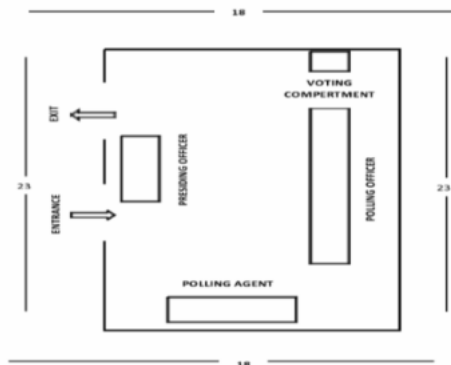

নির্বাচক নিবন্ধন আধিকারিকের স্বাক্ষর

Nazri Naksha

Google Map View

Polling Station Building Front View

Polling Station Front View

Cad View

Key MAP View

1 নাম : সঞ্জীব কুমার সিং পিতার নাম: আমির কুমার সিং বাড়ির নং : এন0124 বয়স : 25 লিঙ্গ : পুরুষ	ZHX2108579 ফটো উপলব্ধ	2 নাম : শান্তি কিস্কু স্বামীর নাম: বুধিয়া কিস্কু বাড়ির নং : n0002 বয়স : 67 লিঙ্গ : মহিলা	WB/33/230/108411 ফটো উপলব্ধ	3 নাম : সোহাগী কিস্কু স্বামীর নাম: কর কিস্কু বাড়ির নং : n0001 বয়স : 44 লিঙ্গ : মহিলা	DPP1908524 ফটো উপলব্ধ
4 নাম : চম্পা কিস্কু স্বামীর নাম: কংকা কিস্কু বাড়ির নং : n0001 বয়স : 67 লিঙ্গ : মহিলা	WB/33/230/108409 ফটো উপলব্ধ	5 নাম : মালতী কিস্কু স্বামীর নাম: চিন্তা কিস্কু বাড়ির নং : n0004 বয়স : 66 লিঙ্গ : মহিলা	WB/33/230/108082 ফটো উপলব্ধ	6 নাম : মৌমিতা কিস্কু স্বামীর নাম: পূর্ণ কিস্কু বাড়ির নং : n0003 বয়স : 31 লিঙ্গ : মহিলা	ZHX1537679 ফটো উপলব্ধ
7 নাম : পূর্ণ কিস্কু পিতার নাম: ত্রিলোচন কিস্কু বাড়ির নং : n0003 বয়স : 37 লিঙ্গ : পুরুষ	ZHX0160374 ফটো উপলব্ধ	8 নাম : সিনগ কিস্কু স্বামীর নাম: ত্রিলোচন কিস্কু বাড়ির নং : n0003 বয়স : 57 লিঙ্গ : মহিলা	WB/33/230/108075 ফটো উপলব্ধ	9 নাম : ত্রিলোচন কিস্কু পিতার নাম: পূর্ণ কিস্কু বাড়ির নং : n0003 বয়স : 67 লিঙ্গ : পুরুষ	WB/33/230/108233 ফটো উপলব্ধ
10 নাম : জনক কিস্কু পিতার নাম: বুধিয়া কিস্কু বাড়ির নং : n0002 বয়স : 54 লিঙ্গ : পুরুষ	WB/33/230/108389 ফটো উপলব্ধ	11 নাম : রাণী কিস্কু পিতার নাম: বুধিয়া কিস্কু বাড়ির নং : n0002 বয়স : 58 লিঙ্গ : মহিলা	WB/33/230/108074 ফটো উপলব্ধ	12 নাম : র.ঞ্জিত টুডু পিতার নাম: খেলারাম টুডু বাড়ির নং : এন0088 বয়স : 26 লিঙ্গ : পুরুষ	ZHX1933522 ফটো উপলব্ধ
13 নাম : বিশ্বনাথ টুডু পিতার নাম: চাঁদরায় টুডু বাড়ির নং : এন0089 বয়স : 26 লিঙ্গ : পুরুষ	ZHX1956978 ফটো উপলব্ধ	14 নাম : প্রত্যাষ বাদলী পিতার নাম: বিনোদ বাদলী বাড়ির নং : n0005 বয়স : 41 লিঙ্গ : পুরুষ	DPP1908532 ফটো উপলব্ধ	15 নাম : বিকাশ চন্দ্র বাদলী পিতার নাম: নন্দ বাদলী বাড়ির নং : n0011 বয়স : 43 লিঙ্গ : পুরুষ	DPP1908540 ফটো উপলব্ধ
16 নাম : ফুলমনি বাদলী স্বামীর নাম: রবীন্দ্র বাদলী বাড়ির নং : n0011 বয়স : 57 লিঙ্গ : মহিলা	WB/33/230/108381 ফটো উপলব্ধ	17 নাম : রবীন্দ্র বাদলী পিতার নাম: নন্দলাল বাদলী বাড়ির নং : n0011 বয়স : 62 লিঙ্গ : পুরুষ	ZHX2358646 ফটো উপলব্ধ	18 নাম : চুন্যরাম বাদলী পিতার নাম: গুলু বাদলী বাড়ির নং : n0006 বয়স : 54 লিঙ্গ : পুরুষ	WB/33/230/108460 ফটো উপলব্ধ
19 নাম : মুচিরাম বাদলী পিতার নাম: গুলু বাদলী বাড়ির নং : n0006 বয়স : 56 লিঙ্গ : পুরুষ	DPP1307958 ফটো উপলব্ধ	20 নাম : ইন্দ্রেশ্বর বাদলী পিতার নাম: বিনোদ বাদলী বাড়ির নং : n0005 বয়স : 31 লিঙ্গ : পুরুষ	ZHX1537570 ফটো উপলব্ধ	21 নাম : সাগুন বাদলী পিতার নাম: ঠাকুর বাদলী বাড়ির নং : n0007 বয়স : 30 লিঙ্গ : পুরুষ	ZHX1696681 ফটো উপলব্ধ
22 নাম : নোহা বাস্কে স্বামীর নাম: ধীরেন্দ্রনাথ বাস্কে বাড়ির নং : n0046 বয়স : 62 লিঙ্গ : মহিলা	DPP2160612 ফটো উপলব্ধ	23 নাম : মিতুন বেস্শা স্বামীর নাম: পার্বতী বেস্শা বাড়ির নং : এন0132 বয়স : 27 লিঙ্গ : পুরুষ	ZHX2108819 ফটো উপলব্ধ	24 নাম : জবা মুরমু স্বামীর নাম: নরেন মুরমু বাড়ির নং : n0186 বয়স : 39 লিঙ্গ : মহিলা	ZHX1380278 ফটো উপলব্ধ
25 নাম : ফণ্ড মুরমু পিতার নাম: রাম মুরমু বাড়ির নং : এন0065 বয়স : 30 লিঙ্গ : পুরুষ	ZHX2206837 ফটো উপলব্ধ	26 নাম : প্রিয়নাথ মুরমু পিতার নাম: দুর্গাচরণ মুরমু বাড়ির নং : n 0014 বয়স : 27 লিঙ্গ : পুরুষ	ZHX1883909 ফটো উপলব্ধ	27 নাম : পুষ্পলতা মুরমু(হেমরম) স্বামীর নাম: অর্জুন হেমরম বাড়ির নং : N 0012 বয়স : 28 লিঙ্গ : মহিলা	ZHX1925353 ফটো উপলব্ধ
28 নাম : সুন্দরী মুরমু স্বামীর নাম: বিজয় মুরমু বাড়ির নং : n 0037 বয়স : 28 লিঙ্গ : মহিলা	ZHX1883891 ফটো উপলব্ধ	29 নাম : কাজল মুরমু পিতার নাম: লেপ মুরমু বাড়ির নং : n0042 বয়স : 40 লিঙ্গ : মহিলা	DPP1658822 ফটো উপলব্ধ	30 নাম : মালবিকা মুরমু স্বামীর নাম: দুর্গাচরণ মুরমু বাড়ির নং : n0014 বয়স : 47 লিঙ্গ : মহিলা	DPP1310655 ফটো উপলব্ধ