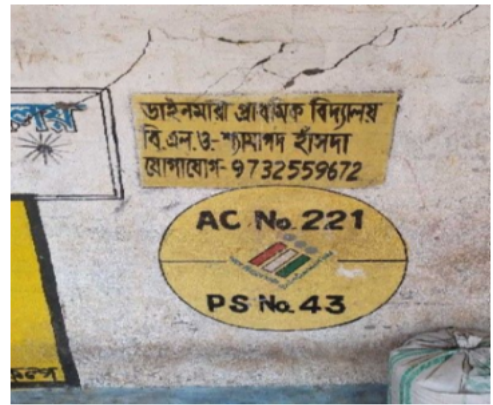

নির্বাচক নিবন্ধন আধিকারিকের স্বাক্ষর

Nazri Naksha

Google Map View

Polling Station Building Front View

Polling Station Front View

Cad View

Key MAP View

1 নাম : সঞ্জীব কুমার সিং পিতার নাম: আমির কুমার সিং বাড়ির নং : এন0124 বয়স : 25 লিঙ্গ : পুরুষ	ZHX2108579 ফটো উপলব্ধ	2 নাম : শান্তি কিস্কু স্বামীর নাম: বুধিয়া কিস্কু বাড়ির নং : n0002 বয়স : 67 লিঙ্গ : মহিলা	WB/33/230/108411 ফটো উপলব্ধ	3 নাম : সোহাগী কিস্কু স্বামীর নাম: কর কিস্কু বাড়ির নং : n0001 বয়স : 44 লিঙ্গ : মহিলা	DPP1908524 ফটো উপলব্ধ
4 নাম : চম্পা কিস্কু স্বামীর নাম: কংকা কিস্কু বাড়ির নং : n0001 বয়স : 67 লিঙ্গ : মহিলা	WB/33/230/108409 ফটো উপলব্ধ	5 নাম : মালতী কিস্কু স্বামীর নাম: চিন্তা কিস্কু বাড়ির নং : n0004 বয়স : 66 লিঙ্গ : মহিলা	WB/33/230/108082 ফটো উপলব্ধ	6 নাম : মৌমিতা কিস্কু স্বামীর নাম: পূর্ণ কিস্কু বাড়ির নং : n0003 বয়স : 31 লিঙ্গ : মহিলা	ZHX1537679 ফটো উপলব্ধ
7 নাম : পূর্ণ কিস্কু পিতার নাম: ত্রিলোচন কিস্কু বাড়ির নং : n0003 বয়স : 37 লিঙ্গ : পুরুষ	ZHX0160374 ফটো উপলব্ধ	8 নাম : সিনগ কিস্কু স্বামীর নাম: ত্রিলোচন কিস্কু বাড়ির নং : n0003 বয়স : 57 লিঙ্গ : মহিলা	WB/33/230/108075 ফটো উপলব্ধ	9 নাম : ত্রিলোচন কিস্কু পিতার নাম: পূর্ণ কিস্কু বাড়ির নং : n0003 বয়স : 67 লিঙ্গ : পুরুষ	WB/33/230/108233 ফটো উপলব্ধ
10 নাম : জনক কিস্কু পিতার নাম: বুধিয়া কিস্কু বাড়ির নং : n0002 বয়স : 54 লিঙ্গ : পুরুষ	WB/33/230/108389 ফটো উপলব্ধ	11 নাম : রাণী কিস্কু পিতার নাম: বুধিয়া কিস্কু বাড়ির নং : n0002 বয়স : 58 লিঙ্গ : মহিলা	WB/33/230/108074 ফটো উপলব্ধ	12 নাম : র.ঞ্জিত টুডু পিতার নাম: খেলারাম টুডু বাড়ির নং : এন0088 বয়স : 26 লিঙ্গ : পুরুষ	ZHX1933522 ফটো উপলব্ধ
13 নাম : বিশ্বনাথ টুডু পিতার নাম: চাঁদরায় টুডু বাড়ির নং : এন0089 বয়স : 26 লিঙ্গ : পুরুষ	ZHX1956978 ফটো উপলব্ধ	14 নাম : প্রত্যাষ বাদলী পিতার নাম: বিনোদ বাদলী বাড়ির নং : n0005 বয়স : 41 লিঙ্গ : পুরুষ	DPP1908532 ফটো উপলব্ধ	15 নাম : বিকাশ চন্দ্র বাদলী পিতার নাম: নন্দ বাদলী বাড়ির নং : n0011 বয়স : 43 লিঙ্গ : পুরুষ	DPP1908540 ফটো উপলব্ধ
16 নাম : ফুলমনি বাদলী স্বামীর নাম: রবীন্দ্র বাদলী বাড়ির নং : n0011 বয়স : 57 লিঙ্গ : মহিলা	WB/33/230/108381 ফটো উপলব্ধ	17 নাম : রবীন্দ্র বাদলী পিতার নাম: নন্দলাল বাদলী বাড়ির নং : n0011 বয়স : 62 লিঙ্গ : পুরুষ	ZHX2358646 ফটো উপলব্ধ	18 নাম : চুন্যরাম বাদলী পিতার নাম: গুলু বাদলী বাড়ির নং : n0006 বয়স : 54 লিঙ্গ : পুরুষ	WB/33/230/108460 ফটো উপলব্ধ
19 নাম : মুচিরাম বাদলী পিতার নাম: গুলু বাদলী বাড়ির নং : n0006 বয়স : 56 লিঙ্গ : পুরুষ	DPP1307958 ফটো উপলব্ধ	20 নাম : ইন্দ্রেশ্বর বাদলী পিতার নাম: বিনোদ বাদলী বাড়ির নং : n0005 বয়স : 31 লিঙ্গ : পুরুষ	ZHX1537570 ফটো উপলব্ধ	21 নাম : সাগুন বাদলী পিতার নাম: ঠাকুর বাদলী বাড়ির নং : n0007 বয়স : 30 লিঙ্গ : পুরুষ	ZHX1696681 ফটো উপলব্ধ
22 নাম : নোহা বাস্কে স্বামীর নাম: ধীরেন্দ্রনাথ বাস্কে বাড়ির নং : n0046 বয়স : 62 লিঙ্গ : মহিলা	DPP2160612 ফটো উপলব্ধ	23 নাম : মিতুন বেস্শা স্বামীর নাম: পার্বতী বেস্শা বাড়ির নং : এন0132 বয়স : 27 লিঙ্গ : পুরুষ	ZHX2108819 ফটো উপলব্ধ	24 নাম : জবা মুরমু স্বামীর নাম: নরেন মুরমু বাড়ির নং : n0186 বয়স : 39 লিঙ্গ : মহিলা	ZHX1380278 ফটো উপলব্ধ
25 নাম : ফণ্ড মুরমু পিতার নাম: রাম মুরমু বাড়ির নং : এন0065 বয়স : 30 লিঙ্গ : পুরুষ	ZHX2206837 ফটো উপলব্ধ	26 নাম : প্রিয়নাথ মুরমু পিতার নাম: দুর্গাচরণ মুরমু বাড়ির নং : n 0014 বয়স : 27 লিঙ্গ : পুরুষ	ZHX1883909 ফটো উপলব্ধ	27 নাম : পুষ্পলতা মুরমু(হেমরম) স্বামীর নাম: অর্জুন হেমরম বাড়ির নং : N 0012 বয়স : 28 লিঙ্গ : মহিলা	ZHX1925353 ফটো উপলব্ধ
28 নাম : সুন্দরী মুরমু স্বামীর নাম: বিজয় মুরমু বাড়ির নং : n 0037 বয়স : 28 লিঙ্গ : মহিলা	ZHX1883891 ফটো উপলব্ধ	29 নাম : কাজল মুরমু পিতার নাম: লেপ মুরমু বাড়ির নং : n0042 বয়স : 40 লিঙ্গ : মহিলা	DPP1658822 ফটো উপলব্ধ	30 নাম : মালবিকা মুরমু স্বামীর নাম: দুর্গাচরণ মুরমু বাড়ির নং : n0014 বয়স : 47 লিঙ্গ : মহিলা	DPP1310655 ফটো উপলব্ধ