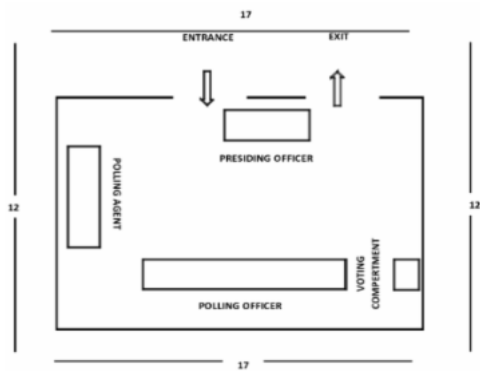

নির্বাচক নিবন্ধন আধিকারিকের স্বাক্ষর

Nazri Naksha

Google Map View

Polling Station Building Front View

Polling Station Front View

Cad View

Key MAP View

1 নাম : ইন্দ্রজিৎ কিস্কু মায়ের নাম: পনমনী কিস্কু বাড়ির নং : নং049 বয়স : 25 লিঙ্গ : পুরুষ	ZHX2029957 ফটো উপলব্ধ	2 নাম : কার্তিক কিস্কু পিতার নাম: নিমাই কিস্কু বাড়ির নং : নং076 বয়স : 26 লিঙ্গ : পুরুষ	ZHX2030062 ফটো উপলব্ধ	3 নাম : পূজা কিস্কু পিতার নাম: নিমাই কিস্কু বাড়ির নং : নং076 বয়স : 25 লিঙ্গ : মহিলা	ZHX2029866 ফটো উপলব্ধ
4 নাম : রাজেশ কিস্কু পিতার নাম: বাবুলাল কিস্কু বাড়ির নং : N0089 বয়স : 28 লিঙ্গ : পুরুষ	ZHX1817956 ফটো উপলব্ধ	5 নাম : পার্থ সারথী খামরী পিতার নাম: নলিনী কান্ত খামরী বাড়ির নং : n0003 বয়স : 27 লিঙ্গ : পুরুষ	ZHX1933571 ফটো উপলব্ধ	6 নাম : সুদাম চন্দ্র খামরী পিতার নাম: নলিনী কান্ত খামরী বাড়ির নং : এন0003 বয়স : 24 লিঙ্গ : পুরুষ	ZHX2107902 ফটো উপলব্ধ
7 নাম : মুকু খামরী স্বামীর নাম: জয়দেব খামরী বাড়ির নং : n0002 বয়স : 35 লিঙ্গ : মহিলা	ZHX1436245 ফটো উপলব্ধ	8 নাম : বিষ্ণুপদ খামরী পিতার নাম: শীতল খামরী বাড়ির নং : n 0005 বয়স : 27 লিঙ্গ : পুরুষ	ZHX1884097 ফটো উপলব্ধ	9 নাম : গৌতম খামরী পিতার নাম: গণেশ খামরী বাড়ির নং : n0003 বয়স : 29 লিঙ্গ : পুরুষ	ZHX1697010 ফটো উপলব্ধ
10 নাম : বিকাশ খামরী পিতার নাম: অক্ষয় খামরী বাড়ির নং : n0007 বয়স : 28 লিঙ্গ : পুরুষ	ZHX1818269 ফটো উপলব্ধ	11 নাম : কাকলি খামরী স্বামীর নাম: পিন্টু খামরী বাড়ির নং : n0008 বয়স : 29 লিঙ্গ : মহিলা	ZHX1697051 ফটো উপলব্ধ	12 নাম : রবীন্দ্রনাথ খামরী পিতার নাম: রামচন্দ্র খামরী বাড়ির নং : n0003 বয়স : 69 লিঙ্গ : পুরুষ	WB/33/230/132001 ফটো উপলব্ধ
13 নাম : রানা খামরী পিতার নাম: পূর্ণ চন্দ্র খামরী বাড়ির নং : N0007 বয়স : 28 লিঙ্গ : পুরুষ	ZHX1818004 ফটো উপলব্ধ	14 নাম : গয়ারানী খামরী স্বামীর নাম: অরবিন্দ খামরী বাড়ির নং : n0024 বয়স : 45 লিঙ্গ : মহিলা	DPP1917020 ফটো উপলব্ধ	15 নাম : সাবিত্রী খামরী স্বামীর নাম: খোকন খামরী বাড়ির নং : n0023 বয়স : 45 লিঙ্গ : মহিলা	DPP1917038 ফটো উপলব্ধ
16 নাম : মিঠুন খামরী পিতার নাম: পূর্ণ খামরী বাড়ির নং : n0022 বয়স : 35 লিঙ্গ : পুরুষ	ZHX1365972 ফটো উপলব্ধ	17 নাম : সনকা খামরী স্বামীর নাম: সনাতন খামরী বাড়ির নং : n0022 বয়স : 40 লিঙ্গ : মহিলা	ZHX1436153 ফটো উপলব্ধ	18 নাম : সনাতন খামরী পিতার নাম: পূর্ণ খামরী বাড়ির নং : n0022 বয়স : 59 লিঙ্গ : পুরুষ	DPP1670405 ফটো উপলব্ধ
19 নাম : ময়না খামরী স্বামীর নাম: অরুণ খামরী বাড়ির নং : n0022 বয়স : 34 লিঙ্গ : মহিলা	ZHX1436161 ফটো উপলব্ধ	20 নাম : অরুণ খামরী পিতার নাম: পূর্ণ খামরী বাড়ির নং : n0022 বয়স : 50 লিঙ্গ : পুরুষ	DPP1917046 ফটো উপলব্ধ	21 নাম : প্রদীপ খামরী পিতার নাম: পূর্ণ খামরী বাড়ির নং : n0022 বয়স : 50 লিঙ্গ : পুরুষ	DPP1670397 ফটো উপলব্ধ
22 নাম : বাসন্তী খামরী স্বামীর নাম: পূর্ণ খামরী বাড়ির নং : n0022 বয়স : 66 লিঙ্গ : মহিলা	WB/33/230/132278 ফটো উপলব্ধ	23 নাম : পিন্টু খামরী পিতার নাম: প্রভাস খামরী বাড়ির নং : n0008 বয়স : 38 লিঙ্গ : পুরুষ	ZHX1436252 ফটো উপলব্ধ	24 নাম : গিরিবালা খামরী স্বামীর নাম: প্রভাস খামরী বাড়ির নং : n0008 বয়স : 53 লিঙ্গ : মহিলা	WB/33/230/132338 ফটো উপলব্ধ
25 নাম : প্রভাস খামরী পিতার নাম: বলাই খামরী বাড়ির নং : n0008 বয়স : 58 লিঙ্গ : পুরুষ	WB/33/230/132799 ফটো উপলব্ধ	26 নাম : বনলতা খামরী স্বামীর নাম: পূর্ণ খামরী বাড়ির নং : n0007 বয়স : 48 লিঙ্গ : মহিলা	DPP1917012 ফটো উপলব্ধ	27 নাম : পুষ্প খামরী স্বামীর নাম: দুঃখ খামরী বাড়ির নং : n0007 বয়স : 49 লিঙ্গ : মহিলা	DPP1917004 ফটো উপলব্ধ
28 নাম : উষা খামরী স্বামীর নাম: অক্ষয় খামরী বাড়ির নং : n0007 বয়স : 51 লিঙ্গ : মহিলা	WB/33/230/132461 ফটো উপলব্ধ	29 নাম : অক্ষয় খামরী পিতার নাম: হাড়িরাম খামরী বাড়ির নং : n0007 বয়স : 62 লিঙ্গ : পুরুষ	WB/33/230/132498 ফটো উপলব্ধ	30 নাম : সবিতা খামরী স্বামীর নাম: বাসুদেব খামরী বাড়ির নং : n0007 বয়স : 47 লিঙ্গ : মহিলা	DPP1916998 ফটো উপলব্ধ