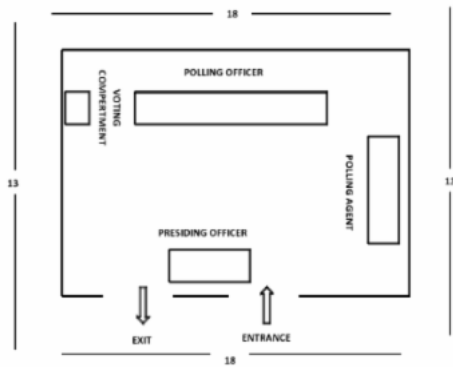

নির্বাচক নিবন্ধন আধিকারিকের স্বাক্ষর

Nazri Naksha

Google Map View

Polling Station Building Front View

Polling Station Front View

Cad View

Key MAP View

1 নাম : ফুলমণী মান্ডি পিতার নাম: শুকলাল মান্ডি বাড়ির নং : n0008 বয়স : 25 লিঙ্গ : মহিলা	ZHX2030963 ফটো উপলব্ধ	2 নাম : সনাতন মান্ডি পিতার নাম: শুকলাল মান্ডি বাড়ির নং : n0008 বয়স : 28 লিঙ্গ : পুরুষ	ZHX1818384 ফটো উপলব্ধ	3 নাম : শিবলাল মান্ডি পিতার নাম: শুকলাল মান্ডি বাড়ির নং : n0008 বয়স : 32 লিঙ্গ : পুরুষ	ZHX1436716 ফটো উপলব্ধ
4 নাম : পার্বতী মাণ্ডি স্বামীর নাম: শুকলাল মাণ্ডি বাড়ির নং : n0008 বয়স : 52 লিঙ্গ : মহিলা	WB/33/230/132122 ফটো উপলব্ধ	5 নাম : রাম টুডু মায়ের নাম: সুকবালী টুডু বাড়ির নং : n0009 বয়স : 43 লিঙ্গ : পুরুষ	DPP2077014 ফটো উপলব্ধ	6 নাম : শুকলাল মাণ্ডি পিতার নাম: পাণ্ডু মাণ্ডি বাড়ির নং : n0008 বয়স : 56 লিঙ্গ : পুরুষ	WB/33/230/132157 ফটো উপলব্ধ
7 নাম : পারতী টুডু স্বামীর নাম: শিব টুডু বাড়ির নং : এন০০০১ বয়স : 59 লিঙ্গ : মহিলা	ZHX1957380 ফটো উপলব্ধ	8 নাম : গনেশ রায় পিতার নাম: রতন রায় বাড়ির নং : এন001 বয়স : 23 লিঙ্গ : পুরুষ	ZHX2246213 ফটো উপলব্ধ	9 নাম : কম্পনা নাউড়িয়া স্বামীর নাম: তপন নাউড়িয়া বাড়ির নং : n0001 বয়স : 57 লিঙ্গ : মহিলা	WB/33/230/132260 ফটো উপলব্ধ
10 নাম : বিমলা নাউড়িয়া পিতার নাম: সতীশ নাউড়িয়া বাড়ির নং : n0001 বয়স : 69 লিঙ্গ : মহিলা	WB/33/230/132261 ফটো উপলব্ধ	11 নাম : তপন নাউড়িয়া পিতার নাম: সতীশ নাউড়িয়া বাড়ির নং : n0001 বয়স : 66 লিঙ্গ : পুরুষ	WB/33/230/132550 ফটো উপলব্ধ	12 নাম : সঞ্জয় নাউড়িয়া পিতার নাম: তপন নাউড়িয়া বাড়ির নং : n0001 বয়স : 40 লিঙ্গ : পুরুষ	ZHX1366400 ফটো উপলব্ধ
13 নাম : ময়না নাউড়িয়া স্বামীর নাম: সঞ্জয় নাউড়িয়া বাড়ির নং : n0001 বয়স : 35 লিঙ্গ : মহিলা	ZHX1366459 ফটো উপলব্ধ	14 নাম : রঞ্জিত নাউড়িয়া পিতার নাম: সতীশ নাউড়িয়া বাড়ির নং : n0001 বয়স : 51 লিঙ্গ : পুরুষ	WB/33/230/132410 ফটো উপলব্ধ	15 নাম : ছবি নাউড়িয়া স্বামীর নাম: রঞ্জিত নাউড়িয়া বাড়ির নং : n0001 বয়স : 45 লিঙ্গ : মহিলা	DPP1671361 ফটো উপলব্ধ
16 নাম : বকুল নায়ক স্বামীর নাম: অশোক নায়ক বাড়ির নং : n0029 বয়স : 75 লিঙ্গ : মহিলা	WB/33/230/132781 ফটো উপলব্ধ	17 নাম : সুভাষচন্দ্র নায়ক পিতার নাম: অশোক নায়ক বাড়ির নং : n0029 বয়স : 55 লিঙ্গ : পুরুষ	WB/33/230/132800 ফটো উপলব্ধ	18 নাম : সুকুমার নায়ক পিতার নাম: অশোক নায়ক বাড়ির নং : n0029 বয়স : 52 লিঙ্গ : পুরুষ	DPP1917616 ফটো উপলব্ধ
19 নাম : রুনা নায়ক স্বামীর নাম: সুকুমার নায়ক বাড়ির নং : n0029 বয়স : 50 লিঙ্গ : মহিলা	DPP1917624 ফটো উপলব্ধ	20 নাম : কল্যাণী নায়ক স্বামীর নাম: সুভাষ নায়ক বাড়ির নং : n0029 বয়স : 45 লিঙ্গ : মহিলা	DPP1917632 ফটো উপলব্ধ	21 নাম : ছোট নায়ক পিতার নাম: সুকুমার নায়ক বাড়ির নং : এন0029 বয়স : 22 লিঙ্গ : পুরুষ	ZHX2273282 ফটো উপলব্ধ
Q 22 নাম : তারামনি বাগ স্বামীর নাম: বাপী বাগ বাড়ির নং : বয়স : 38 লিঙ্গ : মহিলা	ZHX1436898 ফটো উপলব্ধ	23 নাম : রবি বাগ পিতার নাম: পচু বাগ বাড়ির নং : n0002 বয়স : 68 লিঙ্গ : পুরুষ	WB/33/230/132465 ফটো উপলব্ধ	24 নাম : আরতি বাগ স্বামীর নাম: রবি বাগ বাড়ির নং : n0002 বয়স : 58 লিঙ্গ : মহিলা	WB/33/230/132363 ফটো উপলব্ধ
25 নাম : বাপী বাগ পিতার নাম: রবি বাগ বাড়ির নং : n0002 বয়স : 44 লিঙ্গ : পুরুষ	ZHX1436880 ফটো উপলব্ধ	26 নাম : কাঁদি বাগ পিতার নাম: পচু বাগ বাড়ির নং : n0002 বয়স : 64 লিঙ্গ : মহিলা	DPP1671403 ফটো উপলব্ধ	27 নাম : পদ্মা রায় স্বামীর নাম: মৃত্যঞ্জয় রায় বাড়ির নং : n0033 বয়স : 57 লিঙ্গ : মহিলা	WB/33/230/132249 ফটো উপলব্ধ
28 নাম : মৃত্যঞ্জয় রায় পিতার নাম: তরনী রায় বাড়ির নং : n0033 বয়স : 65 লিঙ্গ : পুরুষ	ZHX2003978 ফটো উপলব্ধ	29 নাম : ছিব বান্ধে পিতার নাম: মাধব বান্ধে বাড়ির নং : n0028 বয়স : 50 লিঙ্গ : মহিলা	DPP1917657 ফটো উপলব্ধ	30 নাম : মালা বান্ধে স্বামীর নাম: জগা বান্ধে বাড়ির নং : n0028 বয়স : 53 লিঙ্গ : মহিলা	WB/33/230/132390 ফটো উপলব্ধ