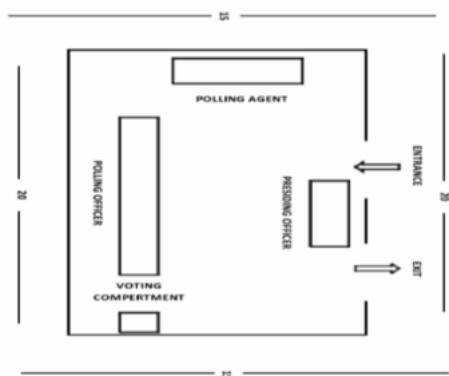

নির্বাচক নিবন্ধন আধিকারিকের স্বাক্ষর

Nazri Naksha

Google Map View

Polling Station Building Front View

Polling Station Front View

Cad View

Key MAP View

1 নাম : গীতা খামরী(সিং) স্বামীর নাম: কেশব সিং বাড়ির নং : এন001 বয়স : 36 লিঙ্গ : মহিলা	ZHX1382068 ফটো উপলব্ধ	2 নাম : সবিতা খামরী স্বামীর নাম: লক্ষু খামরী বাড়ির নং : n0001 বয়স : 30 লিঙ্গ : মহিলা	ZHX1818608 ফটো উপলব্ধ	3 নাম : পঞ্চ খামরী পিতার নাম: ভানু খামরী বাড়ির নং : n 0001 বয়স : 28 লিঙ্গ : পুরুষ	ZHX1862341 ফটো উপলব্ধ
4 নাম : শঙ্করী খামরী স্বামীর নাম: স্বপন খামরী বাড়ির নং : n0002 বয়স : 45 লিঙ্গ : মহিলা	ZHX1437193 ফটো উপলব্ধ	5 নাম : স্বপন খামরী পিতার নাম: মহেশ্বর খামরী বাড়ির নং : n0002 বয়স : 50 লিঙ্গ : মহিলা	WB/33/230/114326 ফটো উপলব্ধ	6 নাম : রেনুবালা খামরী পিতার নাম: মহেশ্বর খামরী বাড়ির নং : n0002 বয়স : 57 লিঙ্গ : মহিলা	WB/33/230/114476 ফটো উপলব্ধ
7 নাম : চন্দনা খামরী স্বামীর নাম: বাবলু খামরী বাড়ির নং : n0001 বয়স : 43 লিঙ্গ : মহিলা	DPP1846237 ফটো উপলব্ধ	8 নাম : বাবলু খামরী পিতার নাম: নন্দলাল খামরী বাড়ির নং : n0001 বয়স : 47 লিঙ্গ : পুরুষ	DPP1846229 ফটো উপলব্ধ	9 নাম : হাঁসি খামরী স্বামীর নাম: ভানু খামরী বাড়ির নং : n0001 বয়স : 44 লিঙ্গ : মহিলা	DPP1661339 ফটো উপলব্ধ
10 নাম : ভানু খামরী পিতার নাম: নন্দলাল খামরী বাড়ির নং : n0001 বয়স : 51 লিঙ্গ : পুরুষ	WB/33/230/114674 ফটো উপলব্ধ	11 নাম : লক্ষু খামরী পিতার নাম: কানু খামরী বাড়ির নং : n0001 বয়স : 32 লিঙ্গ : পুরুষ	ZHX1538578 ফটো উপলব্ধ	12 নাম : ইন্দুবালা খামরী স্বামীর নাম: কানু খামরী বাড়ির নং : n0001 বয়স : 53 লিঙ্গ : মহিলা	WB/33/230/114237 ফটো উপলব্ধ
13 নাম : প্রমীলা খামরী স্বামীর নাম: শম্ভু খামরী বাড়ির নং : n0001 বয়স : 35 লিঙ্গ : মহিলা	ZHX1366731 ফটো উপলব্ধ	Q 14 নাম : শম্ভু খামরী পিতার নাম: পরিতোষ খামরী বাড়ির নং : বয়স : 36 লিঙ্গ : পুরুষ	DPP2201028 ফটো উপলব্ধ	15 নাম : তারা খামরী স্বামীর নাম: পরিতোষ খামরী বাড়ির নং : n0001 বয়স : 61 লিঙ্গ : মহিলা	ZHX2296523 ফটো উপলব্ধ
16 নাম : বিনতা খামরী স্বামীর নাম: নন্দলাল খামরী বাড়ির নং : n0001 বয়স : 94 লিঙ্গ : মহিলা	WB/33/230/114234 ফটো উপলব্ধ	17 নাম : পরিতোষ খামরী পিতার নাম: নন্দলাল খামরী বাড়ির নং : n0001 বয়স : 67 লিঙ্গ : পুরুষ	WB/33/230/114353 ফটো উপলব্ধ	18 নাম : চম্পা খিলারী পিতার নাম: গোলক খিলারী বাড়ির নং : এন0130 বয়স : 26 লিঙ্গ : মহিলা	ZHX1957414 ফটো উপলব্ধ
19 নাম : শক্তি খিলারী পিতার নাম: সদানন্দ খিলারী বাড়ির নং : N0124 বয়স : 29 লিঙ্গ : পুরুষ	ZHX1818525 ফটো উপলব্ধ	Q 20 নাম : পুতুল খিলারী স্বামীর নাম: শশ্টিচন্দ্রন খিলারী বাড়ির নং : এন0128 বয়স : 28 লিঙ্গ : মহিলা	ZHX1957505 ফটো উপলব্ধ	21 নাম : দীপ দলাই পিতার নাম: নলিনি দলাই বাড়ির নং : এন0018 বয়স : 25 লিঙ্গ : মহিলা	ZHX2128593 ফটো উপলব্ধ
22 নাম : সুসমা দলাই স্বামীর নাম: কৃষ্ণ দলাই বাড়ির নং : n0106 বয়স : 41 লিঙ্গ : মহিলা	DPP2161008 ফটো উপলব্ধ	23 নাম : রঞ্জন দলাই মায়ের নাম: গয়ামনি দলাই বাড়ির নং : এন0020 বয়স : 22 লিঙ্গ : পুরুষ	ZHX2271005 ফটো উপলব্ধ	24 নাম : রাহুল দলাই পিতার নাম: গয়ামনি দলাই বাড়ির নং : এন0024 বয়স : 24 লিঙ্গ : পুরুষ	ZHX2193514 ফটো উপলব্ধ
25 নাম : কৃষ্ণ দলাই পিতার নাম: স্বাধীন দলাই বাড়ির নং : n0096 বয়স : 46 লিঙ্গ : পুরুষ	DPP2160984 ফটো উপলব্ধ	26 নাম : কাকলী দলাই স্বামীর নাম: কৃষ্ণ দলাই বাড়ির নং : n0096 বয়স : 30 লিঙ্গ : মহিলা	ZHX1635200 ফটো উপলব্ধ	27 নাম : সমীর দলাই পিতার নাম: স্বাধীন দলাই বাড়ির নং : n0105 বয়স : 39 লিঙ্গ : পুরুষ	DPP2160992 ফটো উপলব্ধ
28 নাম : কাজল দলাই স্বামীর নাম: জম্বেজয় দলাই বাড়ির নং : n0107 বয়স : 43 লিঙ্গ : মহিলা	DPP2161016 ফটো উপলব্ধ	29 নাম : জম্বেজয় দলাই পিতার নাম: সন্তোষ দলাই বাড়ির নং : n0011 বয়স : 53 লিঙ্গ : পুরুষ	WB/33/230/114929 ফটো উপলব্ধ	30 নাম : তপন দেহুরী পিতার নাম: অনন্ত দেহুরী বাড়ির নং : n0011 বয়স : 43 লিঙ্গ : পুরুষ	DPP1911031 ফটো উপলব্ধ