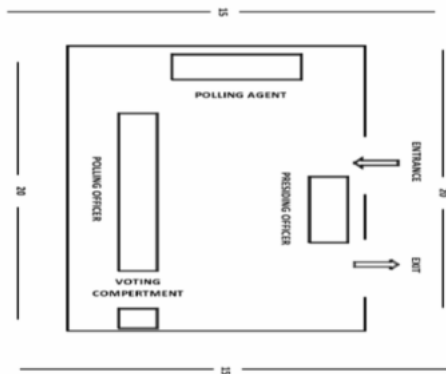

নির্বাচক নিবন্ধন আধিকারিকের স্বাক্ষর

Nazri Naksha

Google Map View

Polling Station Building Front View

Polling Station Front View

Cad View

Key MAP View

1 নাম : প্রদীপ আইচ পিতার নাম: আশুতোষ আইচ বাড়ির নং : n0001 বয়স : 70 লিঙ্গ : পুরুষ	WB/33/230/114316 ফটো উপলব্ধ	2 নাম : অশোক আইচ পিতার নাম: আশুতোষ আইচ বাড়ির নং : n0001 বয়স : 60 লিঙ্গ : পুরুষ	WB/33/230/114622 ফটো উপলব্ধ	3 নাম : বিষ্ণুপ্রিয়া আইচ স্বামীর নাম: অশোক আইচ বাড়ির নং : n0001 বয়স : 50 লিঙ্গ : মহিলা	DPP1309640 ফটো উপলব্ধ
4 নাম : শিবশঙ্কর আইচ পিতার নাম: প্রদীপ কুমার আইচ বাড়ির নং : n0001 বয়স : 32 লিঙ্গ : পুরুষ	ZHX1538925 ফটো উপলব্ধ	5 নাম : ইলা আইচ স্বামীর নাম: শিবশঙ্কর আইচ বাড়ির নং : N 0001 বয়স : 27 লিঙ্গ : মহিলা	ZHX1927789 ফটো উপলব্ধ	6 নাম : সত্যজিত আইচ পিতার নাম: অশোক আইচ বাড়ির নং : n0001 বয়স : 28 লিঙ্গ : পুরুষ	ZHX1818665 ফটো উপলব্ধ
7 নাম : শুভাশিষ আইচ পিতার নাম: অশোক আইচ বাড়ির নং : এন০০০১ বয়স : 27 লিঙ্গ : পুরুষ	ZHX1957687 ফটো উপলব্ধ	8 নাম : মেন্ধাশীষ আইচ পিতার নাম: অশোক আইচ বাড়ির নং : এন0001 বয়স : 22 লিঙ্গ : পুরুষ	ZHX2234573 ফটো উপলব্ধ	9 নাম : রাজু ঘড়াই পিতার নাম: সুবল ঘড়াই বাড়ির নং : এন0078 বয়স : 26 লিঙ্গ : পুরুষ	ZHX2271906 ফটো উপলব্ধ
10 নাম : সুবল ঘড়াই পিতার নাম: ভিখারী ঘড়াই বাড়ির নং : n0078 বয়স : 52 লিঙ্গ : পুরুষ	ZHX1211929 ফটো উপলব্ধ	11 নাম : দুর্গা ঘোড়াই স্বামীর নাম: সুবল ঘোড়াই বাড়ির নং : n0079 বয়স : 44 লিঙ্গ : মহিলা	ZHX1212000 ফটো উপলব্ধ	12 নাম : শিবানী ঘোষ স্বামীর নাম: সত্যবান ঘোষ বাড়ির নং : n0002 বয়স : 68 লিঙ্গ : মহিলা	WB/33/230/114892 ফটো উপলব্ধ
13 নাম : সোমা ঘোষ স্বামীর নাম: গৌতম ঘোষ বাড়ির নং : n0002 বয়স : 31 লিঙ্গ : মহিলা	ZHX1538933 ফটো উপলব্ধ	14 নাম : গৌতম ঘোষ পিতার নাম: সত্যবান ঘোষ বাড়ির নং : n0002 বয়স : 47 লিঙ্গ : পুরুষ	DPP1308014 ফটো উপলব্ধ	15 নাম : অভিমন্যু চৌধুরী পিতার নাম: প্রতাপ চৌধুরী বাড়ির নং : n 0003 বয়স : 27 লিঙ্গ : পুরুষ	ZHX1904259 ফটো উপলব্ধ
16 নাম : সবিতা বারিক চৌধুরী স্বামীর নাম: সুদীপ্তা চৌধুরী বাড়ির নং : এন0003 বয়স : 27 লিঙ্গ : মহিলা	ZHX2207728 ফটো উপলব্ধ	17 নাম : সবিতা জানা (দাস) স্বামীর নাম: জয়দেব জানা বাড়ির নং : n0070 বয়স : 35 লিঙ্গ : মহিলা	ZHX1367077 ফটো উপলব্ধ	18 নাম : জয়দেব জানা পিতার নাম: জগন্নাথ জানা বাড়ির নং : n0070 বয়স : 45 লিঙ্গ : পুরুষ	DPP2161230 ফটো উপলব্ধ
19 নাম : ভীষ্মদেব জানা পিতার নাম: জগন্নাথ জানা বাড়ির নং : n0069 বয়স : 39 লিঙ্গ : পুরুষ	DPP2161222 ফটো উপলব্ধ	20 নাম : মিলনবালা জানা স্বামীর নাম: জগন্নাথ জানা বাড়ির নং : n0004 বয়স : 61 লিঙ্গ : মহিলা	WB/33/230/114718 ফটো উপলব্ধ	21 নাম : ছবি চৌধুরী স্বামীর নাম: ভরত চৌধুরী বাড়ির নং : n0003 বয়স : 44 লিঙ্গ : মহিলা	DPP1309046 ফটো উপলব্ধ
22 নাম : ভরত চৌধুরী পিতার নাম: মাখনলাল চৌধুরী বাড়ির নং : n0003 বয়স : 56 লিঙ্গ : পুরুষ	WB/33/230/114851 ফটো উপলব্ধ	23 নাম : বুনিতা চৌধুরী স্বামীর নাম: প্রতাপ চৌধুরী বাড়ির নং : n0003 বয়স : 47 লিঙ্গ : মহিলা	DPP1309053 ফটো উপলব্ধ	24 নাম : প্রতাপ চৌধুরী পিতার নাম: মাখনলাল চৌধুরী বাড়ির নং : n0003 বয়স : 60 লিঙ্গ : পুরুষ	WB/33/230/114932 ফটো উপলব্ধ
25 নাম : মমতা চৌধুরী স্বামীর নাম: মানিকলাল চৌধুরী বাড়ির নং : n0003 বয়স : 55 লিঙ্গ : মহিলা	WB/33/230/114740 ফটো উপলব্ধ	26 নাম : মানিকলাল চৌধুরী পিতার নাম: মাখনলাল চৌধুরী বাড়ির নং : n0003 বয়স : 64 লিঙ্গ : পুরুষ	WB/33/230/114742 ফটো উপলব্ধ	27 নাম : সহদেব জানা পিতার নাম: জগন্নাথ জানা বাড়ির নং : n0003 বয়স : 37 লিঙ্গ : পুরুষ	ZHX1211879 ফটো উপলব্ধ
28 নাম : জগন্নাথ জানা পিতার নাম: কিন্দিরাম জানা বাড়ির নং : n0003 বয়স : 69 লিঙ্গ : পুরুষ	WB/33/230/114462 ফটো উপলব্ধ	29 নাম : চন্দন চৌধুরী পিতার নাম: প্রতাপ চৌধুরী বাড়ির নং : এন0003 বয়স : 22 লিঙ্গ : পুরুষ	ZHX2234482 ফটো উপলব্ধ	30 নাম : রঞ্জন চৌধুরী পিতার নাম: ভরত চৌধুরী বাড়ির নং : এন0003 বয়স : 25 লিঙ্গ : মহিলা	ZHX2207751 ফটো উপলব্ধ