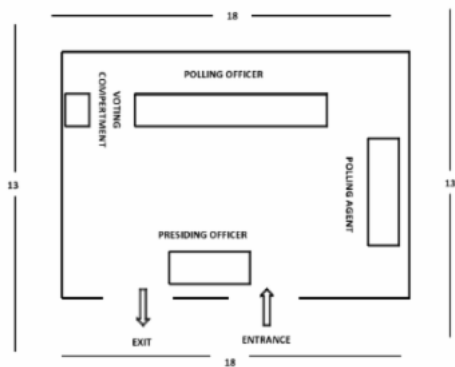

নির্বাচক নিবন্ধন আধিকারিকের স্বাক্ষর

Nazri Naksha

Google Map View

Polling Station Building Front View

Polling Station Front View

Cad View

Key MAP View

1 নাম : সরলা খিলারী স্বামীর নাম: সনাতন খিলারী বাড়ির নং : n0001 বয়স : 61 লিঙ্গ : মহিলা ফটো উপলব্ধ	WB/33/230/129674	2 নাম : চন্দনা খিলারী স্বামীর নাম: শম্ভু খিলারী বাড়ির নং : n0011 বয়স : 31 লিঙ্গ : মহিলা ফটো উপলব্ধ	ZHX1539121	3 নাম : শম্ভু খিলারী পিতার নাম: মাখন খিলারী বাড়ির নং : n0011 বয়স : 43 লিঙ্গ : পুরুষ ফটো উপলব্ধ	DPP1916113
4 নাম : সনকা খিলারী স্বামীর নাম: দিলীপ খিলারী বাড়ির নং : n0011 বয়স : 37 লিঙ্গ : মহিলা ফটো উপলব্ধ	ZHX1367341	5 নাম : দিলীপ খিলারী পিতার নাম: মাখন খিলারী বাড়ির নং : n0011 বয়স : 46 লিঙ্গ : পুরুষ ফটো উপলব্ধ	DPP1309251	6 নাম : মঞ্জুলা খিলারী স্বামীর নাম: মাখন খিলারী বাড়ির নং : n0011 বয়স : 60 লিঙ্গ : মহিলা ফটো উপলব্ধ	WB/33/230/129675
7 নাম : রঞ্জন খিলারী পিতার নাম: সন্তোষ খিলারী বাড়ির নং : n0010 বয়স : 46 লিঙ্গ : পুরুষ ফটো উপলব্ধ	ZHX1212448	8 নাম : রতন খিলারী পিতার নাম: সন্তোষ খিলারী বাড়ির নং : n0010 বয়স : 33 লিঙ্গ : পুরুষ ফটো উপলব্ধ	ZHX1437706	9 নাম : দুখিনী খিলারী স্বামীর নাম: সন্তোষ খিলারী বাড়ির নং : n0010 বয়স : 52 লিঙ্গ : মহিলা ফটো উপলব্ধ	WB/33/230/129637
10 নাম : শান্তি খিলারী স্বামীর নাম: বীরেন খিলারী বাড়ির নং : n0009 বয়স : 52 লিঙ্গ : মহিলা ফটো উপলব্ধ	WB/33/230/129640	11 নাম : কার্তিক মাইতি পিতার নাম: সমীর মাইতি বাড়ির নং : n0008 বয়স : 37 লিঙ্গ : পুরুষ ফটো উপলব্ধ	ZHX1635457	12 নাম : কানন খিলারী স্বামীর নাম: ঝাডেশ্বর খিলারী বাড়ির নং : n0008 বয়স : 54 লিঙ্গ : মহিলা ফটো উপলব্ধ	WB/33/230/129676
13 নাম : ঝাডেশ্বর খিলারী পিতার নাম: চিত্ত খিলারী বাড়ির নং : n0008 বয়স : 64 লিঙ্গ : পুরুষ ফটো উপলব্ধ	WB/33/230/129650	14 নাম : যমুনা খিলারী স্বামীর নাম: পিন্টু খিলারী বাড়ির নং : n0007 বয়স : 37 লিঙ্গ : মহিলা ফটো উপলব্ধ	ZHX1367192	15 নাম : অলকা খিলারী স্বামীর নাম: বিষ্ণু খিলারী বাড়ির নং : n0007 বয়স : 37 লিঙ্গ : মহিলা ফটো উপলব্ধ	ZHX1367200
16 নাম : বিষ্ণু খিলারী পিতার নাম: সনাতন খিলারী বাড়ির নং : n0007 বয়স : 41 লিঙ্গ : পুরুষ ফটো উপলব্ধ	ZHX1212497	17 নাম : পিন্টু খিলারী পিতার নাম: সনাতন খিলারী বাড়ির নং : n0007 বয়স : 43 লিঙ্গ : পুরুষ ফটো উপলব্ধ	DPP1668474	18 নাম : বিশ্বজিৎ খিলারী পিতার নাম: বংশীবদন খিলারী বাড়ির নং : n0006 বয়স : 38 লিঙ্গ : পুরুষ ফটো উপলব্ধ	ZHX1212380
19 নাম : শিবানী খিলারী স্বামীর নাম: পরেশ খিলারী বাড়ির নং : n0006 বয়স : 45 লিঙ্গ : মহিলা ফটো উপলব্ধ	DPP1668458	20 নাম : পরেশ খিলারী পিতার নাম: বংশী খিলারী বাড়ির নং : n0006 বয়স : 51 লিঙ্গ : পুরুষ ফটো উপলব্ধ	WB/33/230/129244	21 নাম : নেহালী খিলারী স্বামীর নাম: বংশী খিলারী বাড়ির নং : n0006 বয়স : 65 লিঙ্গ : মহিলা ফটো উপলব্ধ	WB/33/230/129677
Q 22 নাম : অহল্লা খিলারী স্বামীর নাম: পূর্ণ খিলারী বাড়ির নং : বয়স : 32 লিঙ্গ : মহিলা ফটো উপলব্ধ	ZHX1539188	23 নাম : পূর্ণ খিলারী পিতার নাম: মঙ্গল খিলারী বাড়ির নং : n0005 বয়স : 37 লিঙ্গ : পুরুষ ফটো উপলব্ধ	ZHX1212422	24 নাম : মঙ্গল খিলারী পিতার নাম: হরিচরন খিলারী বাড়ির নং : n0005 বয়স : 62 লিঙ্গ : পুরুষ ফটো উপলব্ধ	WB/33/230/129571
25 নাম : কালি খিলারী স্বামীর নাম: অজিত খিলারী বাড়ির নং : n0004 বয়স : 36 লিঙ্গ : মহিলা ফটো উপলব্ধ	ZHX1212240	26 নাম : অজিত খিলারী মায়ের নাম: আরতী খিলারী বাড়ির নং : n0004 বয়স : 41 লিঙ্গ : পুরুষ ফটো উপলব্ধ	DPP2202125	27 নাম : রঞ্জিত খিলারী পিতার নাম: বনমালী খিলারী বাড়ির নং : n0004 বয়স : 41 লিঙ্গ : পুরুষ ফটো উপলব্ধ	ZHX1212364
28 নাম : আরতি খিলারী স্বামীর নাম: বনমালী খিলারী বাড়ির নং : n0004 বয়স : 64 লিঙ্গ : মহিলা ফটো উপলব্ধ	WB/33/230/129634	29 নাম : কাজল খিলারী পিতার নাম: ফকির খিলারী বাড়ির নং : n0002 বয়স : 47 লিঙ্গ : মহিলা ফটো উপলব্ধ	DPP1668425	30 নাম : গোবিন্দ খিলারী পিতার নাম: ফকির খিলারী বাড়ির নং : n0002 বয়স : 52 লিঙ্গ : পুরুষ ফটো উপলব্ধ	DPP1668433