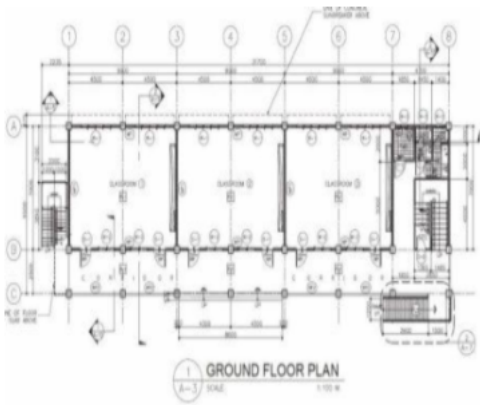

নির্বাচক নিবন্ধন আধিকারিকের স্বাক্ষর

Nazri Naksha

Google Map View

Polling Station Building Front View

Polling Station Front View

Cad View

Key MAP View

1 নাম : অপর্ণা মাহাত স্বামীর নাম: ভরত মাহাত বাড়ির নং : N0091 বয়স : 29 লিঙ্গ : মহিলা	ZHX1994573 ফটো উপলব্ধ	2 নাম : অপূর্ব ঘাটী পিতার নাম: নিশীথ ঘাটী বাড়ির নং : n0070 বয়স : 32 লিঙ্গ : পুরুষ	ZHX1421924 ফটো উপলব্ধ	3 নাম : নিশীত ঘাটী পিতার নাম: অনন্ত ঘাটী বাড়ির নং : n0070 বয়স : 64 লিঙ্গ : পুরুষ	WB/33/231/279056 ফটো উপলব্ধ
4 নাম : মহেশ্বরী ঘাটী স্বামীর নাম: নিশীত ঘাটী বাড়ির নং : n0070 বয়স : 56 লিঙ্গ : মহিলা	WB/33/231/279233 ফটো উপলব্ধ	5 নাম : সমীর দাস পিতার নাম: প্রানকৃষ্ণ দাস বাড়ির নং : n0009 বয়স : 32 লিঙ্গ : পুরুষ	ZHX1684992 ফটো উপলব্ধ	6 নাম : জবা দাস স্বামীর নাম: প্রানকৃষ্ণ দাস বাড়ির নং : n0009 বয়স : 58 লিঙ্গ : মহিলা	DRK2127637 ফটো উপলব্ধ
7 নাম : ললিত দাস পিতার নাম: তারাপদ দাস বাড়ির নং : n0010 বয়স : 60 লিঙ্গ : পুরুষ	ZHX2220408 ফটো উপলব্ধ	8 নাম : সরস্বতী দাস স্বামীর নাম: ললিত দাস বাড়ির নং : n0010 বয়স : 57 লিঙ্গ : মহিলা	DRK2127645 ফটো উপলব্ধ	9 নাম : পিঙ্কি দাস স্বামীর নাম: সমির দাস বাড়ির নং : এন000 বয়স : 27 লিঙ্গ : মহিলা	ZHX1933159 ফটো উপলব্ধ
10 নাম : বিনোদ দাস পিতার নাম: প্রাণ কৃষ্ণ দাস বাড়ির নং : এন000 বয়স : 28 লিঙ্গ : পুরুষ	ZHX1933175 ফটো উপলব্ধ	11 নাম : মনোজ সিংহরায় পিতার নাম: শিবানী সিংহরায় বাড়ির নং : এন009 বয়স : 24 লিঙ্গ : পুরুষ	ZHX2280923 ফটো উপলব্ধ	12 নাম : জয়শ্রী পাতর স্বামীর নাম: সত্যেন পাতর বাড়ির নং : এন0117 বয়স : 28 লিঙ্গ : মহিলা	ZHX1994532 ফটো উপলব্ধ
13 নাম : কবিতা পাতর স্বামীর নাম: চন্ডিচরন পাতর বাড়ির নং : N0163 বয়স : 27 লিঙ্গ : মহিলা	ZHX1994524 ফটো উপলব্ধ	14 নাম : লক্ষী মূর্শু স্বামীর নাম: বিদেশ মূর্শু বাড়ির নং : n0018 বয়স : 79 লিঙ্গ : মহিলা	WB/33/231/279247 ফটো উপলব্ধ	15 নাম : তরু মূর্শু স্বামীর নাম: ডাক্তার মূর্শু বাড়ির নং : n0018 বয়স : 58 লিঙ্গ : মহিলা	WB/33/231/279251 ফটো উপলব্ধ
16 নাম : লক্ষন মুরমু পিতার নাম: ডাক্তার মুরমু বাড়ির নং : n0018 বয়স : 33 লিঙ্গ : পুরুষ	ZHX1421759 ফটো উপলব্ধ	17 নাম : কারমী মুরমু স্বামীর নাম: গোস্ট মুরমু বাড়ির নং : n0018 বয়স : 43 লিঙ্গ : মহিলা	DRK2390094 ফটো উপলব্ধ	18 নাম : হীরাবতী মরমু পিতার নাম: বিদেশ মরমু বাড়ির নং : n0018 বয়স : 44 লিঙ্গ : মহিলা	DRK2127728 ফটো উপলব্ধ
19 নাম : গোস্ট মুরমু পিতার নাম: বিদেশ মুরমু বাড়ির নং : n0018 বয়স : 50 লিঙ্গ : পুরুষ	WB/33/231/279054 ফটো উপলব্ধ	20 নাম : শুকলাল মুরমু পিতার নাম: বিদেশ মুরমু বাড়ির নং : n0018 বয়স : 39 লিঙ্গ : পুরুষ	ZHX0012245 ফটো উপলব্ধ	21 নাম : পার্বতী মুরমু পিতার নাম: বিদেশ মুরমু বাড়ির নং : n0018 বয়স : 54 লিঙ্গ : মহিলা	DRK2127694 ফটো উপলব্ধ
22 নাম : ছুট মুরমু পিতার নাম: বিদেশ মুরমু বাড়ির নং : n0018 বয়স : 54 লিঙ্গ : পুরুষ	ZHX1299445 ফটো উপলব্ধ	23 নাম : মিলন মুরমু পিতার নাম: গোস্ট মুরমু বাড়ির নং : এন0018 বয়স : 22 লিঙ্গ : পুরুষ	ZHX2242600 ফটো উপলব্ধ	24 নাম : কুনরাম মূর্শু মায়ের নাম: তরু মূর্শু বাড়ির নং : এন0018 বয়স : 25 লিঙ্গ : পুরুষ	ZHX2242527 ফটো উপলব্ধ
25 নাম : পানমনি মুরমু স্বামীর নাম: ছুট মুরমু বাড়ির নং : n0250 বয়স : 37 লিঙ্গ : মহিলা	ZHX1865864 ফটো উপলব্ধ	26 নাম : বাদল মুরমু পিতার নাম: বীরবল মুরমু বাড়ির নং : এন00 বয়স : 21 লিঙ্গ : পুরুষ	ZHX2290088 ফটো উপলব্ধ	27 নাম : হপনা মুরমু পিতার নাম: ছুট মুরমু বাড়ির নং : n0035 বয়স : 42 লিঙ্গ : পুরুষ	ZHX1299635 ফটো উপলব্ধ
28 নাম : শুলেখা মুরমু স্বামীর নাম: হপনা মুরমু বাড়ির নং : n0035 বয়স : 39 লিঙ্গ : মহিলা	ZHX1299643 ফটো উপলব্ধ	29 নাম : গৌরী রানী মুরমু স্বামীর নাম: লক্ষ্মন মুরমু বাড়ির নং : n0251 বয়স : 28 লিঙ্গ : মহিলা	ZHX1865872 ফটো উপলব্ধ	30 নাম : লিলু মুরমু পিতার নাম: কালা মুরমু বাড়ির নং : n0017 বয়স : 60 লিঙ্গ : পুরুষ	WB/33/231/279250 ফটো উপলব্ধ