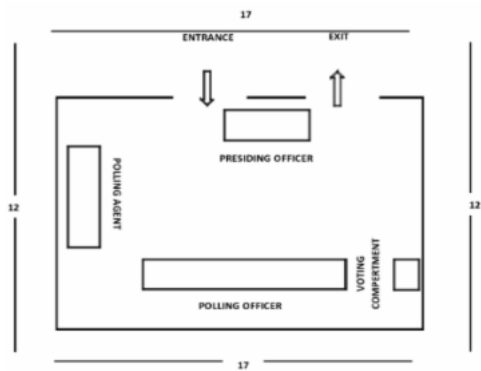

নির্বাচক নিবন্ধন আধিকারিকের স্বাক্ষর

Nazri Naksha

Google Map View

Polling Station Building Front View

Polling Station Front View

Cad View

Key MAP View

1 নাম : দেবতনু বেরা পিতার নাম: মিহির কান্তি বেরা বাড়ির নং : n0046 বয়স : 32 লিঙ্গ : পুরুষ	ZHX1437870 ফটো উপলব্ধ	2 নাম : কম্পনা বেরা স্বামীর নাম: দীপক বেরা বাড়ির নং : n0046 বয়স : 44 লিঙ্গ : মহিলা	DPP1669704 ফটো উপলব্ধ	3 নাম : দীপককুমার বেরা পিতার নাম: সতীশ বেরা বাড়ির নং : n0046 বয়স : 65 লিঙ্গ : পুরুষ	WB/33/230/129321 ফটো উপলব্ধ
4 নাম : মনীষ কান্তি বেরা পিতার নাম: মিহির কান্তি বেরা বাড়ির নং : n0046 বয়স : 36 লিঙ্গ : পুরুষ	ZHX1212794 ফটো উপলব্ধ	5 নাম : মিহির কান্তি বেরা পিতার নাম: সতীশ চন্দ্র বেরা বাড়ির নং : n0046 বয়স : 69 লিঙ্গ : পুরুষ	ZHX1996875 ফটো উপলব্ধ	6 নাম : সুষমা দণ্ডপাট স্বামীর নাম: চিত্তরঞ্জন দণ্ডপাট বাড়ির নং : n0046 বয়স : 70 লিঙ্গ : মহিলা	WB/33/230/129578 ফটো উপলব্ধ
7 নাম : চিত্তরঞ্জন দণ্ডপাট পিতার নাম: ভুবন দণ্ডপাট বাড়ির নং : n0046 বয়স : 77 লিঙ্গ : পুরুষ	WB/33/230/129068 ফটো উপলব্ধ	8 নাম : রোহিনী দণ্ডপাট স্বামীর নাম: মুরলী দণ্ডপাট বাড়ির নং : n0044 বয়স : 89 লিঙ্গ : মহিলা	WB/33/230/129236 ফটো উপলব্ধ	9 নাম : তরুণা দণ্ডপাট স্বামীর নাম: সুবোধ চন্দ্র দণ্ডপাট বাড়ির নং : n0043 বয়স : 81 লিঙ্গ : মহিলা	WB/33/230/129220 ফটো উপলব্ধ
10 নাম : বিউটি দণ্ডপাট স্বামীর নাম: অরুণ দণ্ডপাট বাড়ির নং : n0042 বয়স : 30 লিঙ্গ : মহিলা	ZHX1635770 ফটো উপলব্ধ	11 নাম : অরুণ দণ্ডপাট পিতার নাম: শশাঙ্ক দণ্ডপাট বাড়ির নং : n0042 বয়স : 43 লিঙ্গ : পুরুষ	DPP1669662 ফটো উপলব্ধ	12 নাম : বকুল দণ্ডপাট স্বামীর নাম: শশাঙ্ক দণ্ডপাট বাড়ির নং : n0042 বয়স : 68 লিঙ্গ : মহিলা	WB/33/230/129288 ফটো উপলব্ধ
13 নাম : শশাঙ্কশেখর দণ্ডপাট পিতার নাম: প্রিয়নাথ দণ্ডপাট বাড়ির নং : n0042 বয়স : 78 লিঙ্গ : পুরুষ	WB/33/230/129019 ফটো উপলব্ধ	14 নাম : সত্যভামা দণ্ডপাট স্বামীর নাম: শুধাংশু দণ্ডপাট বাড়ির নং : n0041 বয়স : 64 লিঙ্গ : মহিলা	WB/33/230/129287 ফটো উপলব্ধ	15 নাম : সুধাংশুশেখর দণ্ডপাট পিতার নাম: প্রিয়নাথ দণ্ডপাট বাড়ির নং : n0041 বয়স : 77 লিঙ্গ : পুরুষ	WB/33/230/129389 ফটো উপলব্ধ
16 নাম : সুজয় দণ্ডপাট পিতার নাম: আকুল দণ্ডপাট বাড়ির নং : n0039 বয়স : 33 লিঙ্গ : পুরুষ	ZHX1367481 ফটো উপলব্ধ	17 নাম : বর্নালী দণ্ডপাট স্বামীর নাম: নকুল দণ্ডপাট বাড়ির নং : n0039 বয়স : 51 লিঙ্গ : মহিলা	DPP1669621 ফটো উপলব্ধ	18 নাম : নকুলচন্দ্র দণ্ডপাট পিতার নাম: কালী দণ্ডপাট বাড়ির নং : n0039 বয়স : 63 লিঙ্গ : পুরুষ	WB/33/230/129152 ফটো উপলব্ধ
19 নাম : আকুলচন্দ্র দণ্ডপাট পিতার নাম: কালী দণ্ডপাট বাড়ির নং : n0038 বয়স : 67 লিঙ্গ : পুরুষ	WB/33/230/129532 ফটো উপলব্ধ	20 নাম : সৌরভ দণ্ডপাট পিতার নাম: আনন্দময় দণ্ডপাট বাড়ির নং : n0037 বয়স : 34 লিঙ্গ : পুরুষ	ZHX1367531 ফটো উপলব্ধ	21 নাম : সৈকত দণ্ডপাট পিতার নাম: আনন্দ দণ্ডপাট বাড়ির নং : n0037 বয়স : 36 লিঙ্গ : পুরুষ	ZHX1212760 ফটো উপলব্ধ
22 নাম : কৃষ্ণা দণ্ডপাট স্বামীর নাম: আনন্দ দণ্ডপাট বাড়ির নং : n0037 বয়স : 59 লিঙ্গ : মহিলা	WB/33/230/129880 ফটো উপলব্ধ	23 নাম : আনন্দ দণ্ডপাট পিতার নাম: বিজয় দণ্ডপাট বাড়ির নং : n0037 বয়স : 70 লিঙ্গ : পুরুষ	WB/33/230/129360 ফটো উপলব্ধ	24 নাম : সুপ্রিয়া দণ্ডপাট স্বামীর নাম: অনুপ দণ্ডপাট বাড়ির নং : n0036 বয়স : 39 লিঙ্গ : মহিলা	ZHX0184770 ফটো উপলব্ধ
25 নাম : অতনু দণ্ডপাট পিতার নাম: চিত্তরঞ্জন দণ্ডপাট বাড়ির নং : n0036 বয়স : 46 লিঙ্গ : পুরুষ	DPP1260413 ফটো উপলব্ধ	# 26 নাম : অনুপ দণ্ডপাট পিতার নাম: চিত্তরঞ্জন দণ্ডপাট বাড়ির নং : n0036 বয়স : 52 লিঙ্গ : পুরুষ	ZHX2433217 ফটো উপলব্ধ	27 নাম : কুমারানি দণ্ডপাট (ভূঞা) স্বামীর নাম: বিনোদ ভূঞা বাড়ির নং : n0035 বয়স : 46 লিঙ্গ : মহিলা	ZHX1539501 ফটো উপলব্ধ
28 নাম : বিনোদ কুমার ভূঞা পিতার নাম: গোপাল ভূঞা বাড়ির নং : n0035 বয়স : 51 লিঙ্গ : পুরুষ	ZHX1635762 ফটো উপলব্ধ	29 নাম : আশু দণ্ডপাট স্বামীর নাম: পঞ্চানন দণ্ডপাট বাড়ির নং : n0035 বয়স : 72 লিঙ্গ : মহিলা	WB/33/230/129206 ফটো উপলব্ধ	30 নাম : পঞ্চানন দণ্ডপাট পিতার নাম: কার্তিক দণ্ডপাট বাড়ির নং : n0035 বয়স : 80 লিঙ্গ : পুরুষ	WB/33/230/129091 ফটো উপলব্ধ