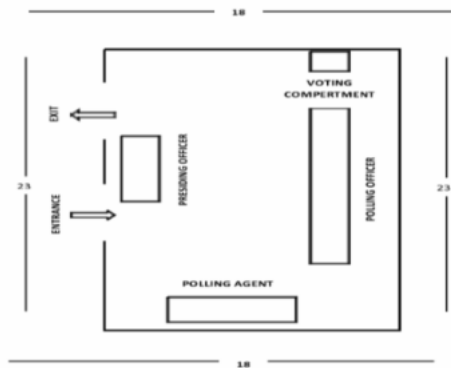

নির্বাচক নিবন্ধন আধিকারিকের স্বাক্ষর

Nazri Naksha

Google Map View

Polling Station Building Front View

Polling Station Front View

Cad View

Key MAP View

1 নাম : <input type="text"/> পিতার নাম: <input type="text"/> বাড়ির নং : এন0176 বয়স : 32 লিঙ্গ : মহিলা	MLL4623146 ফটো উপলব্ধ	2 নাম : কাজল অধিকারী স্বামীর নাম: অচিন্তা অধিকারী বাড়ির নং : n0049 বয়স : 60 লিঙ্গ : মহিলা	WB/33/230/117446 ফটো উপলব্ধ	3 নাম : অনিন্দ্য অধিকারী মায়ের নাম: কাজল অধিকারী বাড়ির নং : n0049 বয়স : 45 লিঙ্গ : পুরুষ	ZHX1213032 ফটো উপলব্ধ
4 নাম : বনলতা কটুয়াল স্বামীর নাম: প্রফুল্ল কটুয়াল বাড়ির নং : n0069 বয়স : 82 লিঙ্গ : মহিলা	WB/33/230/117207 ফটো উপলব্ধ	5 নাম : গীতা কটুয়াল পিতার নাম: প্রফুল্ল কটুয়াল বাড়ির নং : n0069 বয়স : 46 লিঙ্গ : মহিলা	DPP1846757 ফটো উপলব্ধ	6 নাম : আরতি কটুয়াল স্বামীর নাম: চিত্তরঞ্জন কটুয়াল বাড়ির নং : n0069 বয়স : 57 লিঙ্গ : মহিলা	WB/33/230/117490 ফটো উপলব্ধ
7 নাম : বিশ্বরঞ্জন কটুয়াল পিতার নাম: প্রফুল্ল কটুয়াল বাড়ির নং : n0070 বয়স : 55 লিঙ্গ : পুরুষ	DPP1260744 ফটো উপলব্ধ	8 নাম : চন্দনা কটুয়াল স্বামীর নাম: বিশ্বরঞ্জন কটুয়াল বাড়ির নং : n0070 বয়স : 51 লিঙ্গ : মহিলা	WB/33/230/117412 ফটো উপলব্ধ	9 নাম : ভারতী কটুয়াল স্বামীর নাম: রাধাকান্ত কটুয়াল বাড়ির নং : n0075 বয়স : 60 লিঙ্গ : মহিলা	WB/33/230/117186 ফটো উপলব্ধ
10 নাম : নন্দ কটুয়াল পিতার নাম: হাড়ি কটুয়াল বাড়ির নং : n0086 বয়স : 70 লিঙ্গ : পুরুষ	WB/33/230/117394 ফটো উপলব্ধ	11 নাম : রাধারানী কটুয়াল স্বামীর নাম: নন্দ কটুয়াল বাড়ির নং : n0086 বয়স : 66 লিঙ্গ : মহিলা	WB/33/230/117389 ফটো উপলব্ধ	12 নাম : জীতেন কটুয়াল পিতার নাম: নন্দ কটুয়াল বাড়ির নং : n0086 বয়স : 35 লিঙ্গ : পুরুষ	ZHX1438183 ফটো উপলব্ধ
13 নাম : মমতা কটুয়াল স্বামীর নাম: জীতেন কটুয়াল বাড়ির নং : n0086 বয়স : 32 লিঙ্গ : মহিলা	ZHX1438647 ফটো উপলব্ধ	14 নাম : বিষ্ণু কটুয়াল পিতার নাম: নন্দ কটুয়াল বাড়ির নং : n0086 বয়স : 33 লিঙ্গ : পুরুষ	ZHX1438274 ফটো উপলব্ধ	15 নাম : দুর্লি কটুয়াল স্বামীর নাম: রনজিত কটুয়াল বাড়ির নং : n0117 বয়স : 55 লিঙ্গ : মহিলা	WB/33/230/117299 ফটো উপলব্ধ
16 নাম : রানু দে পিতার নাম: দিলীপ কুমার দে বাড়ির নং : এন0012 বয়স : 27 লিঙ্গ : মহিলা	UOQ1886050 ফটো উপলব্ধ	17 নাম : জয়ন্ত কটুয়াল পিতার নাম: রোহিনী কটুয়াল বাড়ির নং : n0143 বয়স : 52 লিঙ্গ : পুরুষ	WB/33/230/117461 ফটো উপলব্ধ	18 নাম : লক্ষ্মীরানী কটুয়াল স্বামীর নাম: জয়ন্ত কটুয়াল বাড়ির নং : n0143 বয়স : 48 লিঙ্গ : মহিলা	DPP1322122 ফটো উপলব্ধ
19 নাম : সন্ধ্যা কটুয়াল স্বামীর নাম: চন্দন কটুয়াল বাড়ির নং : এন0143 বয়স : 28 লিঙ্গ : মহিলা	ZHX2203586 ফটো উপলব্ধ	20 নাম : দিপেন্দ্র কটুয়াল পিতার নাম: বিশ্বরঞ্জন কটুয়াল বাড়ির নং : n0070 বয়স : 32 লিঙ্গ : পুরুষ	ZHX1438415 ফটো উপলব্ধ	21 নাম : মহেশ্বর কটুয়াল পিতার নাম: নন্দলাল কটুয়াল বাড়ির নং : n0086 বয়স : 33 লিঙ্গ : পুরুষ	ZHX1819457 ফটো উপলব্ধ
22 নাম : শকুন্তলা কটুয়াল (ষন্ড) স্বামীর নাম: অমিত ষন্ড বাড়ির নং : n0069 বয়স : 29 লিঙ্গ : মহিলা	ZHX1699057 ফটো উপলব্ধ	23 নাম : চন্দন কটুয়াল পিতার নাম: জয়ন্ত কটুয়াল বাড়ির নং : এন0183 বয়স : 26 লিঙ্গ : পুরুষ	ZHX1958495 ফটো উপলব্ধ	24 নাম : গণেশ দেহুরী পিতার নাম: আনন্দময় দেহুরী বাড়ির নং : এন 0075 বয়স : 26 লিঙ্গ : পুরুষ	ZHX1958206 ফটো উপলব্ধ
25 নাম : সম্পা কটুয়াল বেরা স্বামীর নাম: সুকেশ বেরা বাড়ির নং : এন0070 বয়স : 26 লিঙ্গ : মহিলা	ZHX1958289 ফটো উপলব্ধ	26 নাম : সুজতা দেহুরী পিতার নাম: আনন্দময় দেহুরী বাড়ির নং : এন0075 বয়স : 25 লিঙ্গ : মহিলা	ZHX2236339 ফটো উপলব্ধ	27 নাম : তিলোত্তমা কটুয়াল(সেনাপতি) স্বামীর নাম: বিষ্ণু কটুয়াল বাড়ির নং : n 0086 বয়স : 27 লিঙ্গ : মহিলা	ZHX1904770 ফটো উপলব্ধ
28 নাম : পিনু খামরী পিতার নাম: রঞ্জিত খামরী বাড়ির নং : n 0136 বয়স : 28 লিঙ্গ : পুরুষ	ZHX1904689 ফটো উপলব্ধ	29 নাম : ভারতী খামরী স্বামীর নাম: জমু খামরী বাড়ির নং : n 0037 বয়স : 51 লিঙ্গ : মহিলা	ZHX1904739 ফটো উপলব্ধ	30 নাম : ছবি খামরী স্বামীর নাম: তারক খামরি বাড়ির নং : n0228 বয়স : 57 লিঙ্গ : মহিলা	WB/33/230/123201 ফটো উপলব্ধ