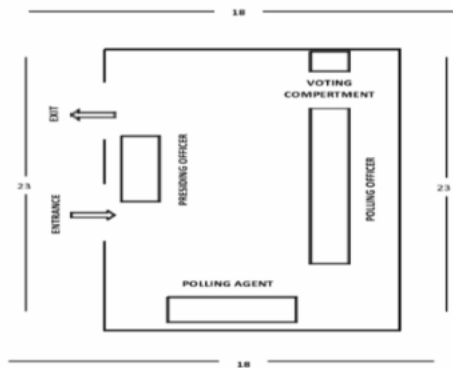

নির্বাচক নিবন্ধন আধিকারিকের স্বাক্ষর

Nazri Naksha

Google Map View

Polling Station Building Front View

Polling Station Front View

Cad View

Key MAP View

1 নাম : রনজিৎ আশুয়ান পিতার নাম: প্রিয়নাথ আশুয়ান বাড়ির নং : n0009 বয়স : 49 লিঙ্গ : পুরুষ	DPP1308469 ফটো উপলব্ধ	2 নাম : মঞ্জু আশুয়ান স্বামীর নাম: রঞ্জিত আশুয়ান বাড়ির নং : n0009 বয়স : 46 লিঙ্গ : মহিলা	DPP1308345 ফটো উপলব্ধ	3 নাম : শম্ভু আশুয়ান পিতার নাম: রানজিত আশুয়ান বাড়ির নং : এন0009 বয়স : 25 লিঙ্গ : পুরুষ	ZHX2102275 ফটো উপলব্ধ
4 নাম : মন্দিরা কর (ঘোড়াই) স্বামীর নাম: দেবশীষ ঘোড়াই বাড়ির নং : n 0080 বয়স : 34 লিঙ্গ : মহিলা	ZHX1904853 ফটো উপলব্ধ	5 নাম : মৌ খামরী স্বামীর নাম: গান্ধী খামরী বাড়ির নং : n 0026 বয়স : 27 লিঙ্গ : মহিলা	ZHX1904903 ফটো উপলব্ধ	6 নাম : বাচ্চু খামরী পিতার নাম: মদন খামরী বাড়ির নং : n 0063 বয়স : 28 লিঙ্গ : পুরুষ	ZHX1862606 ফটো উপলব্ধ
7 নাম : টুটুন খামরী পিতার নাম: যুগল খামরী বাড়ির নং : n 0039 বয়স : 29 লিঙ্গ : পুরুষ	ZHX1862648 ফটো উপলব্ধ	8 নাম : বুটুন খামরী পিতার নাম: যুগল খামরী বাড়ির নং : n0039 বয়স : 26 লিঙ্গ : পুরুষ	ZHX1958677 ফটো উপলব্ধ	9 নাম : ঋতু দোলাই খামরী স্বামীর নাম: বাচ্চু খামরী বাড়ির নং : এন0063 বয়স : 33 লিঙ্গ : মহিলা	ZHX1368117 ফটো উপলব্ধ
10 নাম : মিঠু খামরী স্বামীর নাম: ভীমা খামরী বাড়ির নং : এন0085 বয়স : 29 লিঙ্গ : মহিলা	ZHX2198612 ফটো উপলব্ধ	11 নাম : রেনুবালা খামরী স্বামীর নাম: সদিস্ত খামরী বাড়ির নং : n0070 বয়স : 66 লিঙ্গ : মহিলা	WB/33/230/123187 ফটো উপলব্ধ	12 নাম : মালতী খামরী স্বামীর নাম: মদন খামরী বাড়ির নং : n0063 বয়স : 54 লিঙ্গ : মহিলা	WB/33/230/123893 ফটো উপলব্ধ
13 নাম : সুমতি খামরী স্বামীর নাম: বীরেন খামরী বাড়ির নং : n0056 বয়স : 39 লিঙ্গ : মহিলা	ZHX1368083 ফটো উপলব্ধ	14 নাম : বীরেন খামরী পিতার নাম: জার্মান খামরী বাড়ির নং : n0056 বয়স : 50 লিঙ্গ : পুরুষ	DPP1309384 ফটো উপলব্ধ	15 নাম : বিশাল খামরী পিতার নাম: বীরেন খামরী বাড়ির নং : এন0056 বয়স : 21 লিঙ্গ : পুরুষ	ZHX2341030 ফটো উপলব্ধ
16 নাম : পারুল খামরী স্বামীর নাম: যুগল খামরী বাড়ির নং : n0039 বয়স : 51 লিঙ্গ : মহিলা	DPP1308436 ফটো উপলব্ধ	17 নাম : যুগল খামরী পিতার নাম: নাকফুড়ি খামরী বাড়ির নং : n0039 বয়স : 51 লিঙ্গ : পুরুষ	WB/33/230/123875 ফটো উপলব্ধ	18 নাম : দুলু খামরী স্বামীর নাম: নাকফুড়ি খামরী বাড়ির নং : n0039 বয়স : 67 লিঙ্গ : মহিলা	WB/33/230/123627 ফটো উপলব্ধ
19 নাম : গান্ধী খামরী পিতার নাম: নিরঞ্জন খামরী বাড়ির নং : n0026 বয়স : 32 লিঙ্গ : পুরুষ	ZHX1438738 ফটো উপলব্ধ	20 নাম : শিবানী খামরী স্বামীর নাম: নিরঞ্জন খামরী বাড়ির নং : n0026 বয়স : 53 লিঙ্গ : মহিলা	WB/33/230/123736 ফটো উপলব্ধ	21 নাম : নিরঞ্জন খামরী পিতার নাম: গোলোক খামরী বাড়ির নং : n0026 বয়স : 59 লিঙ্গ : পুরুষ	WB/33/230/123347 ফটো উপলব্ধ
22 নাম : মনিমালা খামরী স্বামীর নাম: বাসুদেব খামরী বাড়ির নং : n0026 বয়স : 37 লিঙ্গ : মহিলা	DPP2201382 ফটো উপলব্ধ	23 নাম : বাসুদেব খামরী পিতার নাম: চিত্তরঞ্জন খামরী বাড়ির নং : n0026 বয়স : 40 লিঙ্গ : পুরুষ	DPP2201440 ফটো উপলব্ধ	24 নাম : বৃষ্টি খামরী (খামরাই) স্বামীর নাম: জয়দেব খামরী বাড়ির নং : n0026 বয়স : 36 লিঙ্গ : মহিলা	ZHX1368000 ফটো উপলব্ধ
25 নাম : ভীমা খামরী পিতার নাম: হাঁসু খামরী বাড়ির নং : n0085 বয়স : 39 লিঙ্গ : পুরুষ	ZHX1438886 ফটো উপলব্ধ	26 নাম : সুতপা খামরী স্বামীর নাম: নাড়ু খামরী বাড়ির নং : n0085 বয়স : 32 লিঙ্গ : মহিলা	ZHX1438878 ফটো উপলব্ধ	27 নাম : নাড়ু খামরী পিতার নাম: হাঁসু খামরী বাড়ির নং : n0085 বয়স : 42 লিঙ্গ : পুরুষ	ZHX1438852 ফটো উপলব্ধ
28 নাম : সন্ধ্যা খামরী স্বামীর নাম: হেমন্ত খামরী বাড়ির নং : n0085 বয়স : 59 লিঙ্গ : মহিলা	BPP1308717 ফটো উপলব্ধ	29 নাম : জয়দেব খামরী পিতার নাম: চিত্তরঞ্জন খামরী বাড়ির নং : n0026 বয়স : 43 লিঙ্গ : পুরুষ	DPP1663830 ফটো উপলব্ধ	30 নাম : সঞ্জয় খামরী মায়ের নাম: নিরঞ্জন খামরী বাড়ির নং : n0026 বয়স : 30 লিঙ্গ : পুরুষ	ZHX1699396 ফটো উপলব্ধ