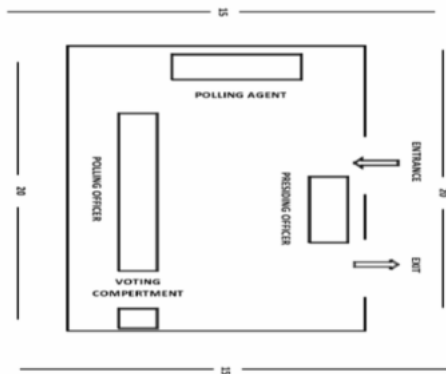

নির্বাচক নিবন্ধন আধিকারিকের স্বাক্ষর

Nazri Naksha

Google Map View

Polling Station Building Front View

Polling Station Front View

Cad View

Key MAP View

1 নাম : সমীর কটুয়াল পিতার নাম: কাশীনাথ কটুয়াল বাড়ির নং : n0142 বয়স : 55 লিঙ্গ : পুরুষ	DPP1664515 ফটো উপলব্ধ	2 নাম : সাবিত্রী কটুয়াল পিতার নাম: সমীর কটুয়াল বাড়ির নং : n0142 বয়স : 49 লিঙ্গ : মহিলা	DPP1664523 ফটো উপলব্ধ	3 নাম : মাধবী কটুয়াল স্বামীর নাম: হলধর কটুয়াল বাড়ির নং : n0157 বয়স : 51 লিঙ্গ : মহিলা	WB/33/230/123870 ফটো উপলব্ধ
4 নাম : বাবুলাল কটুয়াল পিতার নাম: সত্যবান কটুয়াল বাড়ির নং : n0157 বয়স : 39 লিঙ্গ : পুরুষ	ZHX1213362 ফটো উপলব্ধ	5 নাম : আরতী কটুয়াল স্বামীর নাম: করমচাঁদ কটুয়াল বাড়ির নং : n0216 বয়স : 61 লিঙ্গ : মহিলা	ZHX2298354 ফটো উপলব্ধ	6 নাম : সঞ্জয় কটুয়াল পিতার নাম: করমচাঁদ কটুয়াল বাড়ির নং : n0216 বয়স : 46 লিঙ্গ : পুরুষ	DPP1664499 ফটো উপলব্ধ
7 নাম : অনিমা কটুয়াল স্বামীর নাম: সঞ্জয় কটুয়াল বাড়ির নং : n0216 বয়স : 44 লিঙ্গ : মহিলা	DPP1664507 ফটো উপলব্ধ	8 নাম : পবিত্র কটুয়াল পিতার নাম: কাশীনাথ কটুয়াল বাড়ির নং : n0216 বয়স : 59 লিঙ্গ : পুরুষ	WB/33/230/123845 ফটো উপলব্ধ	9 নাম : রাজু কটুয়াল পিতার নাম: কাশীনাথ কটুয়াল বাড়ির নং : n0216 বয়স : 54 লিঙ্গ : পুরুষ	DPP1308139 ফটো উপলব্ধ
10 নাম : বেনু কটুয়াল পিতার নাম: কাশীনাথ কটুয়াল বাড়ির নং : n0216 বয়স : 50 লিঙ্গ : পুরুষ	DPP1270883 ফটো উপলব্ধ	11 নাম : রীতা কটুয়াল স্বামীর নাম: রেনু কটুয়াল বাড়ির নং : n0216 বয়স : 51 লিঙ্গ : মহিলা	DPP1270735 ফটো উপলব্ধ	12 নাম : সুলোচনা কটুয়াল স্বামীর নাম: পবিত্র কটুয়াল বাড়ির নং : n0216 বয়স : 43 লিঙ্গ : মহিলা	ZHX0193581 ফটো উপলব্ধ
13 নাম : জ্যোৎস্না কটুয়াল স্বামীর নাম: রাজু কটুয়াল বাড়ির নং : n0253 বয়স : 40 লিঙ্গ : মহিলা	DPP2162147 ফটো উপলব্ধ	14 নাম : গোবিন্দ কটুয়াল পিতার নাম: সমীর কটুয়াল বাড়ির নং : n0142 বয়স : 27 লিঙ্গ : পুরুষ	ZHX1930262 ফটো উপলব্ধ	15 নাম : ধর্মেন্দ্র কটুয়াল পিতার নাম: সত্যবান কটুয়াল বাড়ির নং : n0157 বয়স : 32 লিঙ্গ : পুরুষ	ZHX1699883 ফটো উপলব্ধ
16 নাম : যমুনা কটুয়াল পিতার নাম: সত্যবান কটুয়াল বাড়ির নং : n0157 বয়স : 39 লিঙ্গ : মহিলা	ZHX1700079 ফটো উপলব্ধ	17 নাম : মৌসুমী কটুয়াল স্বামীর নাম: ধর্মেন্দ্র কটুয়াল বাড়ির নং : এন0157 বয়স : 33 লিঙ্গ : মহিলা	YMD2006047 ফটো উপলব্ধ	18 নাম : বানু কটুয়াল স্বামীর নাম: বাবুলাল কটুয়াল বাড়ির নং : এন0157 বয়স : 31 লিঙ্গ : মহিলা	ZHX2119592 ফটো উপলব্ধ
19 নাম : অর্জুন কটুয়াল পিতার নাম: সঞ্জয় কটুয়াল বাড়ির নং : এন0216 বয়স : 24 লিঙ্গ : পুরুষ	ZHX2115772 ফটো উপলব্ধ	20 নাম : অর্চনা কটুয়াল স্বামীর নাম: গোবিন্দা কটুয়াল বাড়ির নং : এন0142 বয়স : 23 লিঙ্গ : মহিলা	ZHX2160547 ফটো উপলব্ধ	21 নাম : পূজা কটুয়াল পিতার নাম: সমীর কটুয়াল বাড়ির নং : এন0142 বয়স : 24 লিঙ্গ : মহিলা	ZHX2266138 ফটো উপলব্ধ
22 নাম : আকাশ কুন্ডু পিতার নাম: নিমাই কুন্ডু বাড়ির নং : এন0204 বয়স : 26 লিঙ্গ : পুরুষ	ZHX1958891 ফটো উপলব্ধ	23 নাম : নিমাই কুন্ডু পিতার নাম: মতিলাল কুন্ডু বাড়ির নং : n0204 বয়স : 69 লিঙ্গ : পুরুষ	DPP2075620 ফটো উপলব্ধ	24 নাম : ছবি কুন্ডু স্বামীর নাম: নিমাই কুন্ডু বাড়ির নং : n0205 বয়স : 61 লিঙ্গ : মহিলা	DPP2075638 ফটো উপলব্ধ
25 নাম : রীনা খামরী স্বামীর নাম: মথুর খামরী বাড়ির নং : n0227 বয়স : 37 লিঙ্গ : মহিলা	ZHX1439231 ফটো উপলব্ধ	26 নাম : মথুর খামরী পিতার নাম: বকুল খামরী বাড়ির নং : n0227 বয়স : 46 লিঙ্গ : পুরুষ	DPP1664697 ফটো উপলব্ধ	27 নাম : প্রতিমা খামরী (মাল) স্বামীর নাম: শীতল খামরী বাড়ির নং : n0227 বয়স : 36 লিঙ্গ : মহিলা	ZHX1368331 ফটো উপলব্ধ
28 নাম : শীতল খামরী পিতার নাম: বকুল খামরী বাড়ির নং : n0227 বয়স : 49 লিঙ্গ : পুরুষ	DPP1310291 ফটো উপলব্ধ	29 নাম : বীনা খামরী স্বামীর নাম: বকুল খামরী বাড়ির নং : n0227 বয়স : 67 লিঙ্গ : মহিলা	DPP1912963 ফটো উপলব্ধ	E 30 নাম : বকুল খামরী পিতার নাম: গোবিন্দ খামরী বাড়ির নং : n0227 বয়স : 70 লিঙ্গ : পুরুষ	DPP1321959 ফটো উপলব্ধ