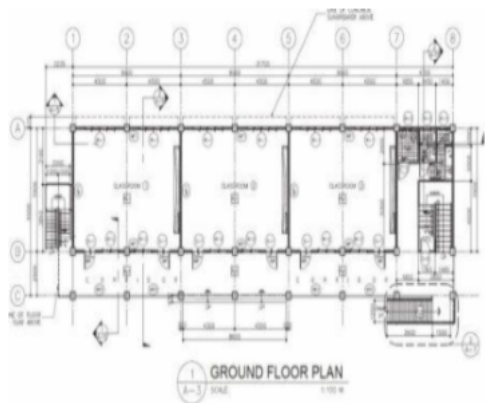

নির্বাচক নিবন্ধন আধিকারিকের স্বাক্ষর

Nazri Naksha

Google Map View

Polling Station Building Front View

Polling Station Front View

Cad View

Key MAP View

1 নাম : জলেশ্বর কিস্কু পিতার নাম: দুর্গাচরন কিস্কু বাড়ির নং : এন0013 বয়স : 24 লিঙ্গ : পুরুষ	ZHX2255826 ফটো উপলব্ধ	2 নাম : দুলাল কিস্কু পিতার নাম: পাল্টন কিস্কু বাড়ির নং : n0021 বয়স : 35 লিঙ্গ : পুরুষ	ZHX1214089 ফটো উপলব্ধ	3 নাম : রুপচাঁদ হেহ্রম পিতার নাম: বীরেন্দ্রনাথ হেহ্রম বাড়ির নং : n0012 বয়স : 29 লিঙ্গ : পুরুষ	ZHX1700905 ফটো উপলব্ধ
4 নাম : ছবি হেমরম স্বামীর নাম: দশরথ হেমরম বাড়ির নং : n0013 বয়স : 31 লিঙ্গ : মহিলা	ZHX1700921 ফটো উপলব্ধ	5 নাম : বাহাদুর কিস্কু পিতার নাম: পাল্টন কিস্কু বাড়ির নং : nং021 বয়স : 26 লিঙ্গ : পুরুষ	ZHX2041192 ফটো উপলব্ধ	6 নাম : সনৎ কিস্কু মায়ের নাম: অসীমা কিস্কু বাড়ির নং : N0065 বয়স : 26 লিঙ্গ : পুরুষ	ZHX2041507 ফটো উপলব্ধ
7 নাম : মাধু কিস্কু পিতার নাম: রতন কিস্কু বাড়ির নং : n0081 বয়স : 48 লিঙ্গ : পুরুষ	ZHX0203612 ফটো উপলব্ধ	8 নাম : জবা কিস্কু স্বামীর নাম: মকর কিস্কু বাড়ির নং : n0081 বয়স : 39 লিঙ্গ : মহিলা	DPP2209922 ফটো উপলব্ধ	9 নাম : মকর কিস্কু পিতার নাম: রতন কিস্কু বাড়ির নং : n0081 বয়স : 55 লিঙ্গ : পুরুষ	WB/33/230/231437 ফটো উপলব্ধ
10 নাম : জগন্নাথ কিস্কু পিতার নাম: রতন কিস্কু বাড়ির নং : n0081 বয়স : 58 লিঙ্গ : পুরুষ	WB/33/230/231240 ফটো উপলব্ধ	11 নাম : কণ্ঠ কিস্কু মায়ের নাম: মুখী কিস্কু বাড়ির নং : n0081 বয়স : 42 লিঙ্গ : পুরুষ	ZHX1214121 ফটো উপলব্ধ	12 নাম : মুখী কিস্কু স্বামীর নাম: রতন কিস্কু বাড়ির নং : n0081 বয়স : 89 লিঙ্গ : মহিলা	WB/33/230/231199 ফটো উপলব্ধ
13 নাম : অসীমা কিস্কু স্বামীর নাম: দেবেন কিস্কু বাড়ির নং : n0065 বয়স : 50 লিঙ্গ : মহিলা	ZHX1369073 ফটো উপলব্ধ	14 নাম : মাইনো কিস্কু পিতার নাম: ভূটা কিস্কু বাড়ির নং : n0065 বয়স : 70 লিঙ্গ : মহিলা	DPP1957109 ফটো উপলব্ধ	15 নাম : জয়ন্তী কিস্কু স্বামীর নাম: সুভাষ কিস্কু বাড়ির নং : n0065 বয়স : 35 লিঙ্গ : মহিলা	ZHX1369099 ফটো উপলব্ধ
16 নাম : সুভাষ কিস্কু পিতার নাম: সনাতন কিস্কু বাড়ির নং : n0065 বয়স : 44 লিঙ্গ : পুরুষ	DPP1712819 ফটো উপলব্ধ	17 নাম : কইলো কিস্কু স্বামীর নাম: সনাতন কিস্কু বাড়ির নং : n0065 বয়স : 65 লিঙ্গ : মহিলা	WB/33/230/231231 ফটো উপলব্ধ	18 নাম : আরতি কিস্কু স্বামীর নাম: সনাতন কিস্কু বাড়ির নং : n0021 বয়স : 36 লিঙ্গ : মহিলা	ZHX1214055 ফটো উপলব্ধ
19 নাম : সনাতন কিস্কু পিতার নাম: দুলা কিস্কু বাড়ির নং : n0021 বয়স : 52 লিঙ্গ : পুরুষ	WB/33/230/231300 ফটো উপলব্ধ	20 নাম : পাল্টন কিস্কু পিতার নাম: দুলা কিস্কু বাড়ির নং : n0021 বয়স : 58 লিঙ্গ : পুরুষ	WB/33/230/231345 ফটো উপলব্ধ	21 নাম : বিজয় কিস্কু মায়ের নাম: পানমনী কিস্কু বাড়ির নং : n0014 বয়স : 44 লিঙ্গ : পুরুষ	DPP1320480 ফটো উপলব্ধ
22 নাম : হীরামনি কিস্কু মায়ের নাম: পানমনী কিস্কু বাড়ির নং : n0014 বয়স : 46 লিঙ্গ : মহিলা	DPP1320464 ফটো উপলব্ধ	23 নাম : পানমনি কিস্কু পিতার নাম: দুবাই কিস্কু বাড়ির নং : n0014 বয়স : 80 লিঙ্গ : মহিলা	WB/33/230/231228 ফটো উপলব্ধ	24 নাম : মায়ন কিস্কু স্বামীর নাম: দুর্গাচরন কিস্কু বাড়ির নং : n0013 বয়স : 47 লিঙ্গ : মহিলা	DPP1320449 ফটো উপলব্ধ
25 নাম : দুর্গাচরন কিস্কু পিতার নাম: রাম কিস্কু বাড়ির নং : n0013 বয়স : 58 লিঙ্গ : পুরুষ	WB/33/230/231104 ফটো উপলব্ধ	26 নাম : অষ্টমী মূর্মা কিস্কু স্বামীর নাম: রাম কিস্কু বাড়ির নং : n0012 বয়স : 37 লিঙ্গ : মহিলা	ZHX1440296 ফটো উপলব্ধ	27 নাম : সীতা কিস্কু স্বামীর নাম: বধুরায় কিস্কু বাড়ির নং : n0012 বয়স : 60 লিঙ্গ : মহিলা	WB/33/230/231201 ফটো উপলব্ধ
28 নাম : বধুরায় কিস্কু পিতার নাম: রাম কিস্কু বাড়ির নং : n0012 বয়স : 67 লিঙ্গ : পুরুষ	WB/33/230/231354 ফটো উপলব্ধ	29 নাম : রাম কিস্কু পিতার নাম: কালিচরন কিস্কু বাড়ির নং : n0009 বয়স : 46 লিঙ্গ : পুরুষ	DPP1712785 ফটো উপলব্ধ	30 নাম : বাসন্তী কিস্কু স্বামীর নাম: কালিচরন কিস্কু বাড়ির নং : n0009 বয়স : 69 লিঙ্গ : মহিলা	WB/33/230/231230 ফটো উপলব্ধ