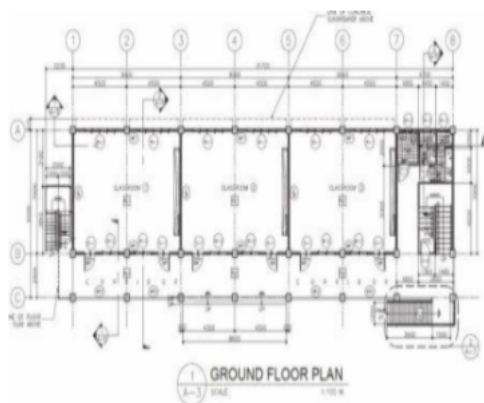

নির্বাচক নিবন্ধন আধিকারিকের স্বাক্ষর

Nazri Naksha

Google Map View

Polling Station Building Front View

Polling Station Front View

Cad View

Key MAP View

1	ZHX1214436	ফটো উপলব্ধ
নাম : খগেশ্বর মাহাত পিতার নাম : জগৎপতি মাহাত বাড়ির নং : n0045 বয়স : 35 লিঙ্গ : পুরুষ		