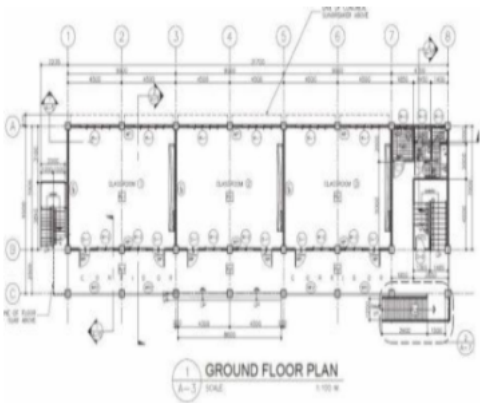

নির্বাচক নিবন্ধন আধিকারিকের স্বাক্ষর

Nazri Naksha

Google Map View

Polling Station Building Front View

Polling Station Front View

Cad View

Key MAP View

1 নাম : কাপরা মান্ডি স্বামীর নাম: কানাই মান্ডি বাড়ির নং : N0067 বয়স : 26 লিঙ্গ : মহিলা	ZHX2043750 ফটো উপলব্ধ	2 নাম : মধুমিতা গিরি পিতার নাম: উত্তরঞ্জন গিরি বাড়ির নং : এন0001 বয়স : 23 লিঙ্গ : মহিলা	ZHX2166387 ফটো উপলব্ধ	3 নাম : নবনীতা মাহাত পিতার নাম: আনন্দ কুমার মাহাত বাড়ির নং : এন001 বয়স : 27 লিঙ্গ : মহিলা	YNG1921485 ফটো উপলব্ধ
4 নাম : সেফালী গিরী পিতার নাম: উত্তরঞ্জন গিরি বাড়ির নং : N0001 বয়স : 27 লিঙ্গ : মহিলা	ZHX2042885 ফটো উপলব্ধ	5 নাম : মনি পাত্র গিরি স্বামীর নাম: উত্তম গিরি বাড়ির নং : এন001 বয়স : 26 লিঙ্গ : মহিলা	ZHX2201432 ফটো উপলব্ধ	6 নাম : সৌরভ গিরি পিতার নাম: শশধর গিরি বাড়ির নং : n0001 বয়স : 27 লিঙ্গ : পুরুষ	ZHX1902618 ফটো উপলব্ধ
7 নাম : শশধর গিরি পিতার নাম: হরিহর গিরি বাড়ির নং : n0001 বয়স : 69 লিঙ্গ : পুরুষ	WB/33/230/234552 ফটো উপলব্ধ	8 নাম : সরস্বতী গিরি স্বামীর নাম: শশধর গিরি বাড়ির নং : n0001 বয়স : 63 লিঙ্গ : মহিলা	DPP1958974 ফটো উপলব্ধ	9 নাম : উত্তম গিরি পিতার নাম: শশধর গিরি বাড়ির নং : n0001 বয়স : 35 লিঙ্গ : পুরুষ	ZHX1310788 ফটো উপলব্ধ
10 নাম : উত্তরঞ্জন গিরি পিতার নাম: হরিহর গিরি বাড়ির নং : n0001 বয়স : 65 লিঙ্গ : পুরুষ	ZHX1369347 ফটো উপলব্ধ	11 নাম : উত্তমা গিরি স্বামীর নাম: উত্তরঞ্জন গিরি বাড়ির নং : n0001 বয়স : 56 লিঙ্গ : মহিলা	ZHX1369362 ফটো উপলব্ধ	12 নাম : মধুসূদন নন্দী পিতার নাম: মনোমোহন নন্দী বাড়ির নং : n0020 বয়স : 39 লিঙ্গ : পুরুষ	DPP2171734 ফটো উপলব্ধ
13 নাম : সন্ধ্যারানী দাস স্বামীর নাম: অনন্ত দাস বাড়ির নং : n0020 বয়স : 77 লিঙ্গ : মহিলা	WB/33/230/237038 ফটো উপলব্ধ	14 নাম : টোকন নন্দী স্বামীর নাম: মধুসূদন নন্দী বাড়ির নং : n0020 বয়স : 36 লিঙ্গ : মহিলা	ZHX1542232 ফটো উপলব্ধ	15 নাম : সুমিতা নন্দী পিতার নাম: শশুনাথ নন্দী বাড়ির নং : এন0015 বয়স : 40 লিঙ্গ : মহিলা	ZHX2107449 ফটো উপলব্ধ
16 নাম : অনিমা মাহাত নন্দী স্বামীর নাম: যদুনাথ নন্দী বাড়ির নং : এন0018 বয়স : 23 লিঙ্গ : মহিলা	ZHX2217644 ফটো উপলব্ধ	17 নাম : মনোমোহন নন্দী পিতার নাম: দুলাল নন্দী বাড়ির নং : n0018 বয়স : 66 লিঙ্গ : পুরুষ	ZHX2286060 ফটো উপলব্ধ	18 নাম : যদুনাথ নন্দী পিতার নাম: মোনোমোহন নন্দী বাড়ির নং : n0018 বয়স : 36 লিঙ্গ : পুরুষ	ZHX1214642 ফটো উপলব্ধ
19 নাম : উষারানী নন্দী স্বামীর নাম: মনোমোহন নন্দী বাড়ির নং : n0018 বয়স : 62 লিঙ্গ : মহিলা	DPP1959410 ফটো উপলব্ধ	20 নাম : শশুনাথ নন্দী পিতার নাম: সন্তোষ নন্দী বাড়ির নং : n0015 বয়স : 82 লিঙ্গ : পুরুষ	WB/33/230/237070 ফটো উপলব্ধ	21 নাম : ঝুমা পড়িহারী স্বামীর নাম: সুদীপ পড়িহারী বাড়ির নং : এন0141 বয়স : 25 লিঙ্গ : মহিলা	ZHX2181972 ফটো উপলব্ধ
22 নাম : সোমা পাতর স্বামীর নাম: সঞ্জল পাতর বাড়ির নং : এন0023 বয়স : 23 লিঙ্গ : মহিলা	ZHX2257194 ফটো উপলব্ধ	23 নাম : রাসমনি পাতর স্বামীর নাম: খোকন পাতর বাড়ির নং : N0021 বয়স : 28 লিঙ্গ : মহিলা	ZHX2043966 ফটো উপলব্ধ	24 নাম : অর্পিতা পাতর পিতার নাম: অজিত পাতর বাড়ির নং : এন0028 বয়স : 24 লিঙ্গ : মহিলা	ZHX2166106 ফটো উপলব্ধ
25 নাম : অভিজিৎ পাতর পিতার নাম: অজিত পাতর বাড়ির নং : n0026 বয়স : 29 লিঙ্গ : পুরুষ	ZHX1701887 ফটো উপলব্ধ	26 নাম : খোকন পাতর মায়ের নাম: লক্ষী পাতর বাড়ির নং : n0021 বয়স : 31 লিঙ্গ : পুরুষ	ZHX1701820 ফটো উপলব্ধ	27 নাম : বাপি পাতর পিতার নাম: লক্ষী পাতর বাড়ির নং : n0021 বয়স : 33 লিঙ্গ : পুরুষ	ZHX1701838 ফটো উপলব্ধ
28 নাম : সজল পাতর পিতার নাম: সূর্য পাতর বাড়ির নং : n0023 বয়স : 29 লিঙ্গ : পুরুষ	ZHX1701812 ফটো উপলব্ধ	29 নাম : মমতা পাতর স্বামীর নাম: অজিত পাতর বাড়ির নং : n0026 বয়স : 47 লিঙ্গ : মহিলা	DPP1714724 ফটো উপলব্ধ	30 নাম : অজিত পাতর পিতার নাম: শ্রীকান্ত পাতর বাড়ির নং : n0026 বয়স : 60 লিঙ্গ : পুরুষ	DPP1959428 ফটো উপলব্ধ