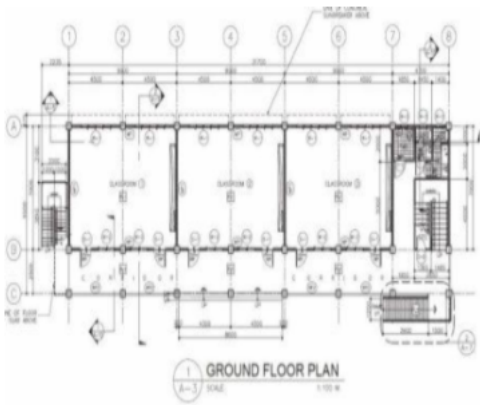

নির্বাচক নিবন্ধন আধিকারিকের স্বাক্ষর

Nazri Naksha

Google Map View

Polling Station Building Front View

Polling Station Front View

Cad View

Key MAP View

1 নাম : মনিদীপা মাহাত স্বামীর নাম: বিশ্বনাথ মাহাত বাড়ির নং : n0035 বয়স : 47 লিঙ্গ : মহিলা	DRK1563832 ফটো উপলব্ধ	2 নাম : সৌমেন মাহাত পিতার নাম: উপেন্দ্রনাথ মাহাত বাড়ির নং : n0067 বয়স : 32 লিঙ্গ : পুরুষ	ZHX1526003 ফটো উপলব্ধ	3 নাম : সবিতা মাহাত স্বামীর নাম: প্রকাশ মাহাত বাড়ির নং : n0067 বয়স : 31 লিঙ্গ : মহিলা	ZHX1525997 ফটো উপলব্ধ
4 নাম : রুনু মাহাত স্বামীর নাম: বিকাশ মাহাত বাড়ির নং : n0067 বয়স : 37 লিঙ্গ : মহিলা	DRK2527695 ফটো উপলব্ধ	5 নাম : পূরবী মাহাত স্বামীর নাম: কৃষ্ণ মাহাত বাড়ির নং : n0035 বয়স : 67 লিঙ্গ : মহিলা	WB/33/231/273332 ফটো উপলব্ধ	6 নাম : কৃষ্ণপদ মাহাত পিতার নাম: মহেশ্বর মাহাত বাড়ির নং : n0035 বয়স : 82 লিঙ্গ : পুরুষ	ZHX2080620 ফটো উপলব্ধ
7 নাম : কল্যানী মাহাত স্বামীর নাম: লক্ষ্মন মাহাত বাড়ির নং : n0067 বয়স : 68 লিঙ্গ : মহিলা	ZHX2080711 ফটো উপলব্ধ	8 নাম : ছায়া মাহাত স্বামীর নাম: সৌমেন মাহাত বাড়ির নং : এন0067 বয়স : 26 লিঙ্গ : মহিলা	ZHX2242493 ফটো উপলব্ধ	9 নাম : বিজন মাহাত পিতার নাম: বিকাশ মাহাত বাড়ির নং : এন0067 বয়স : 22 লিঙ্গ : পুরুষ	ZHX2242477 ফটো উপলব্ধ
10 নাম : বিশ্বনাথ মাহাত পিতার নাম: কৃষ্ণ পদ মাহাত বাড়ির নং : n0035 বয়স : 54 লিঙ্গ : পুরুষ	ZHX2155679 ফটো উপলব্ধ	11 নাম : ভূপেন মাহাত পিতার নাম: বিশ্বনাথ মাহাত বাড়ির নং : N0035 বয়স : 27 লিঙ্গ : পুরুষ	ZHX1910215 ফটো উপলব্ধ	12 নাম : রহিম মাহাত পিতার নাম: বিশ্বনাথ মাহাত বাড়ির নং : এন0035 বয়স : 26 লিঙ্গ : পুরুষ	ZHX1932581 ফটো উপলব্ধ
13 নাম : আকাশ মাহাত পিতার নাম: অলক মাহাত বাড়ির নং : এন0001 বয়স : 22 লিঙ্গ : পুরুষ	ZHX2329332 ফটো উপলব্ধ	14 নাম : পঙ্কজ মাহাত পিতার নাম: সুনীল মাহাত বাড়ির নং : এন0001 বয়স : 21 লিঙ্গ : পুরুষ	ZHX2329159 ফটো উপলব্ধ	15 নাম : লক্ষ্মন মাহাত পিতার নাম: খসাল মাহাত বাড়ির নং : n0067 বয়স : 76 লিঙ্গ : পুরুষ	ZHX2080703 ফটো উপলব্ধ
16 নাম : বিকাশ মাহাত পিতার নাম: লক্ষ্মন মাহাত বাড়ির নং : n0067 বয়স : 50 লিঙ্গ : পুরুষ	ZHX2080737 ফটো উপলব্ধ	17 নাম : প্রকাশ মাহাত পিতার নাম: লক্ষ্মন মাহাত বাড়ির নং : n0067 বয়স : 43 লিঙ্গ : পুরুষ	DRK2527703 ফটো উপলব্ধ	18 নাম : জয়ন্ত মাহাত পিতার নাম: শ্যামল মাহাত বাড়ির নং : এন0001 বয়স : 23 লিঙ্গ : পুরুষ	ZHX2329373 ফটো উপলব্ধ
19 নাম : অরুণ মাহাত পিতার নাম: শ্যামল মাহাত বাড়ির নং : এন0001 বয়স : 21 লিঙ্গ : পুরুষ	ZHX2329506 ফটো উপলব্ধ	20 নাম : বিপাশা মাহাত পিতার নাম: দিলীপ মাহাত বাড়ির নং : এন004 বয়স : 21 লিঙ্গ : মহিলা	ZHX2343838 ফটো উপলব্ধ	21 নাম : রূপালী মাহাত স্বামীর নাম: নন্দন মাহাত বাড়ির নং : এন002 বয়স : 21 লিঙ্গ : মহিলা	ZHX2347367 ফটো উপলব্ধ
22 নাম : তনুশ্রী মাহাত পিতার নাম: তপন মাহাত বাড়ির নং : এন001 বয়স : 21 লিঙ্গ : পুরুষ	ZHX2348803 ফটো উপলব্ধ	23 নাম : মুনায় মাহাত পিতার নাম: পিয়ুষ মাহাত বাড়ির নং : এন002 বয়স : 21 লিঙ্গ : পুরুষ	ZHX2348811 ফটো উপলব্ধ	24 নাম : টুকেন মাহাত পিতার নাম: খুকুমনি মাহাত বাড়ির নং : এন002 বয়স : 21 লিঙ্গ : পুরুষ	ZHX2348829 ফটো উপলব্ধ
25 নাম : বসন্ত মাহাত পিতার নাম: কমল মাহাত বাড়ির নং : এন002 বয়স : 21 লিঙ্গ : পুরুষ	ZHX2348837 ফটো উপলব্ধ	26 নাম : হরিশ মাহাত পিতার নাম: জগদীশ মাহাত বাড়ির নং : এন0001 বয়স : 21 লিঙ্গ : পুরুষ	ZHX2329480 ফটো উপলব্ধ	27 নাম : অমিত মাহাত পিতার নাম: সঞ্জয় মাহাত বাড়ির নং : এন0001 বয়স : 21 লিঙ্গ : পুরুষ	ZHX2329456 ফটো উপলব্ধ
28 নাম : রাহুল মাহাত পিতার নাম: তপন মাহাত বাড়ির নং : এন0001 বয়স : 21 লিঙ্গ : পুরুষ	ZHX2329449 ফটো উপলব্ধ	29 নাম : তনুশ্রী মাহাত স্বামীর নাম: বিশুজিৎ মাহাত বাড়ির নং : এন0001 বয়স : 21 লিঙ্গ : মহিলা	ZHX2324978 ফটো উপলব্ধ	30 নাম : রিয়া মাহাত পিতার নাম: বাবুল মাহাত বাড়ির নং : এন0001 বয়স : 21 লিঙ্গ : মহিলা	ZHX2324994 ফটো উপলব্ধ