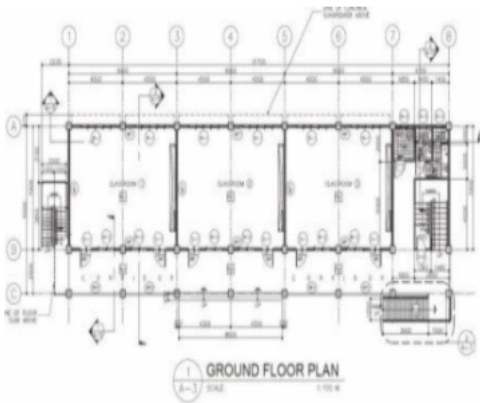

নির্বাচক নিবন্ধন আধিকারিকের স্বাক্ষর

Nazri Naksha

Google Map View

Polling Station Building Front View

Polling Station Front View

Cad View

Key MAP View

1 নাম : সুমিত খিলারী পিতার নাম: দীপক খিলারী বাড়ির নং : N0064 বয়স : 25 লিঙ্গ : পুরুষ	ZHX2048692 ফটো উপলব্ধ	2 নাম : সুমন মুর্মু পিতার নাম: সুখদেব মুর্মু বাড়ির নং : এন0119 বয়স : 23 লিঙ্গ : পুরুষ	ZHX2181097 ফটো উপলব্ধ	3 নাম : অলকা মুর্মু স্বামীর নাম: কার্তিক মুর্মু বাড়ির নং : এন0120 বয়স : 24 লিঙ্গ : মহিলা	ZHX2199792 ফটো উপলব্ধ
4 নাম : গণেশ মুর্মু পিতার নাম: সুকদেব মুর্মু বাড়ির নং : n0119 বয়স : 37 লিঙ্গ : পুরুষ	ZHX1442656 ফটো উপলব্ধ	5 নাম : মালতী মুর্মু স্বামীর নাম: গণেশ মুর্মু বাড়ির নং : n0119 বয়স : 31 লিঙ্গ : মহিলা	ZHX1544030 ফটো উপলব্ধ	6 নাম : কার্তিক মুর্মু পিতার নাম: সুকদেব মুর্মু বাড়ির নং : n0120 বয়স : 35 লিঙ্গ : পুরুষ	ZHX1442664 ফটো উপলব্ধ
7 নাম : খগেন্দ্রনাথ মাম্মা পিতার নাম: গৌর মাম্মা বাড়ির নং : n0001 বয়স : 84 লিঙ্গ : পুরুষ	WB/33/230/249451 ফটো উপলব্ধ	8 নাম : গোপাল মাম্মা পিতার নাম: খগেন্দ্র নাথ মাম্মা বাড়ির নং : n0001 বয়স : 59 লিঙ্গ : পুরুষ	WB/33/230/249581 ফটো উপলব্ধ	9 নাম : অমিত মাম্মা পিতার নাম: গোপাল মাম্মা বাড়ির নং : n0001 বয়স : 32 লিঙ্গ : পুরুষ	ZHX1442540 ফটো উপলব্ধ
10 নাম : গোবিন্দ মাম্মা পিতার নাম: খগেন্দ্র নাথ মাম্মা বাড়ির নং : n0001 বয়স : 55 লিঙ্গ : পুরুষ	WB/33/230/249537 ফটো উপলব্ধ	11 নাম : বিজল মাম্মা স্বামীর নাম: গোবিন্দ মাম্মা বাড়ির নং : n0001 বয়স : 53 লিঙ্গ : মহিলা	DPP1155886 ফটো উপলব্ধ	12 নাম : রবনী মাম্মা স্বামীর নাম: সুয়েন মাম্মা বাড়ির নং : n0002 বয়স : 64 লিঙ্গ : মহিলা	DPP1156231 ফটো উপলব্ধ
13 নাম : লক্ষী মাম্মা স্বামীর নাম: শোভারাম মাম্মা বাড়ির নং : n0003 বয়স : 78 লিঙ্গ : মহিলা	WB/33/230/249230 ফটো উপলব্ধ	14 নাম : নিত্য মাম্মা স্বামীর নাম: কমল মাম্মা বাড়ির নং : n0003 বয়স : 77 লিঙ্গ : মহিলা	DPP1963560 ফটো উপলব্ধ	15 নাম : ননী মাম্মা স্বামীর নাম: কালিপদ মাম্মা বাড়ির নং : n0003 বয়স : 52 লিঙ্গ : মহিলা	DPP1963578 ফটো উপলব্ধ
16 নাম : রবি মাম্মা পিতার নাম: কালিপদ মাম্মা বাড়ির নং : n0003 বয়স : 30 লিঙ্গ : পুরুষ	ZHX1637735 ফটো উপলব্ধ	17 নাম : তপন মাম্মা পিতার নাম: শ্রীহরি মাম্মা বাড়ির নং : n0004 বয়স : 70 লিঙ্গ : পুরুষ	DPP1156017 ফটো উপলব্ধ	18 নাম : মংগলী মাম্মা স্বামীর নাম: তপন মাম্মা বাড়ির নং : n0004 বয়স : 52 লিঙ্গ : মহিলা	WB/33/230/249224 ফটো উপলব্ধ
19 নাম : রহিম মাম্মা পিতার নাম: তপন মাম্মা বাড়ির নং : n0004 বয়স : 35 লিঙ্গ : পুরুষ	ZHX1442599 ফটো উপলব্ধ	20 নাম : হরিপ্রিয়া মাম্মা স্বামীর নাম: বনমালী মাম্মা বাড়ির নং : n0029 বয়স : 40 লিঙ্গ : মহিলা	ZHX1637685 ফটো উপলব্ধ	21 নাম : বনমালী মাম্মা পিতার নাম: সুধীর মাম্মা বাড়ির নং : n0029 বয়স : 44 লিঙ্গ : পুরুষ	DPP1963586 ফটো উপলব্ধ
22 নাম : শিওবালা মাম্মা স্বামীর নাম: সুধীর মাম্মা বাড়ির নং : n0029 বয়স : 64 লিঙ্গ : মহিলা	WB/33/230/249306 ফটো উপলব্ধ	23 নাম : বলরাম মাম্মা পিতার নাম: সমীর মাম্মা বাড়ির নং : n0028 বয়স : 32 লিঙ্গ : পুরুষ	ZHX1543990 ফটো উপলব্ধ	24 নাম : সরলা মাম্মা স্বামীর নাম: কৃষ্ণ মাম্মা বাড়ির নং : n0028 বয়স : 67 লিঙ্গ : মহিলা	WB/33/230/249570 ফটো উপলব্ধ
25 নাম : কৃষ্ণপ্রসাদ মাম্মা পিতার নাম: গৌর মাম্মা বাড়ির নং : n0028 বয়স : 80 লিঙ্গ : পুরুষ	WB/33/230/249541 ফটো উপলব্ধ	26 নাম : অমিত মাহাত পিতার নাম: বিষ্ণুপদ মাহাত বাড়ির নং : n0004 বয়স : 41 লিঙ্গ : পুরুষ	DPP1964238 ফটো উপলব্ধ	27 নাম : সরস্বতী মাম্মা স্বামীর নাম: গোপাল মাম্মা বাড়ির নং : n0001 বয়স : 53 লিঙ্গ : মহিলা	ZHX2286227 ফটো উপলব্ধ
28 নাম : শেফালী মাম্মা স্বামীর নাম: বলরাম মাম্মা বাড়ির নং : n0028 বয়স : 30 লিঙ্গ : মহিলা	ZHX1703271 ফটো উপলব্ধ	29 নাম : তরুন মাম্মা পিতার নাম: গোবিন্দ মাম্মা বাড়ির নং : n0001 বয়স : 29 লিঙ্গ : পুরুষ	ZHX1703230 ফটো উপলব্ধ	30 নাম : হিরন্ময়ী মাহাত স্বামীর নাম: অমিত মাহাত বাড়ির নং : n0004 বয়স : 34 লিঙ্গ : মহিলা	ZHX1442607 ফটো উপলব্ধ