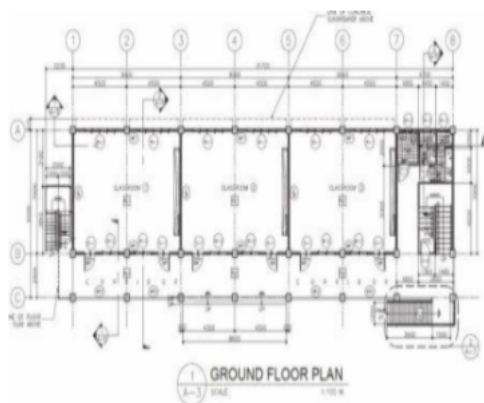

নির্বাচক নিবন্ধন আধিকারিকের স্বাক্ষর

Nazri Naksha

Google Map View

Polling Station Building Front View

Polling Station Front View

Cad View

Key MAP View

1 নাম : রহিম মাহাত পিতার নাম: হরেন মাহাত বাড়ির নং : N0045 বয়স : 25 লিঙ্গ : পুরুষ	ZHX2048999 ফটো উপলব্ধ	2 নাম : আকাশ খিলারী পিতার নাম: আকুল খিলারী বাড়ির নং : N0059 বয়স : 25 লিঙ্গ : পুরুষ	ZHX2048957 ফটো উপলব্ধ	3 নাম : প্রেম কুমার মাহাত পিতার নাম: জীবন মাহাত বাড়ির নং : N0037 বয়স : 25 লিঙ্গ : পুরুষ	ZHX2049039 ফটো উপলব্ধ
4 নাম : শংকর খিলারী পিতার নাম: গোকুল খিলারী বাড়ির নং : N0059 বয়স : 25 লিঙ্গ : পুরুষ	ZHX2049187 ফটো উপলব্ধ	5 নাম : চন্দন খিলারী পিতার নাম: পরিতোষ খিলারী বাড়ির নং : N0058 বয়স : 25 লিঙ্গ : পুরুষ	ZHX2049096 ফটো উপলব্ধ	6 নাম : ভূষন খিলারী পিতার নাম: গুণধর খিলারী বাড়ির নং : n0045 বয়স : 31 লিঙ্গ : পুরুষ	ZHX1638022 ফটো উপলব্ধ
7 নাম : দুলু খিলারী স্বামীর নাম: বিমল খিলারী বাড়ির নং : N0037 বয়স : 46 লিঙ্গ : মহিলা	ZHX2049070 ফটো উপলব্ধ	8 নাম : সুকুরমনি মুর্মু স্বামীর নাম: দীপু মুর্মু বাড়ির নং : n0115 বয়স : 33 লিঙ্গ : মহিলা	ZHX1638048 ফটো উপলব্ধ	9 নাম : জীতেন মান্না পিতার নাম: কালিপদ মান্না বাড়ির নং : n0001 বয়স : 60 লিঙ্গ : পুরুষ	WB/33/230/246203 ফটো উপলব্ধ
10 নাম : বনলতা মান্না স্বামীর নাম: জিতেন্দ্র মান্না বাড়ির নং : n0001 বয়স : 59 লিঙ্গ : মহিলা	WB/33/230/246205 ফটো উপলব্ধ	11 নাম : তাপস কুমার মান্না পিতার নাম: জীতেন্দ্রনাথ মান্না বাড়ির নং : n0001 বয়স : 36 লিঙ্গ : পুরুষ	ZHX1443126 ফটো উপলব্ধ	12 নাম : দীপালী মান্না স্বামীর নাম: তাপস কুমার মান্না বাড়ির নং : n0001 বয়স : 35 লিঙ্গ : মহিলা	ZHX1443134 ফটো উপলব্ধ
13 নাম : দিবাকর মান্না পিতার নাম: জীতেন্দ্রনাথ মান্না বাড়ির নং : n0103 বয়স : 32 লিঙ্গ : পুরুষ	ZHX1544568 ফটো উপলব্ধ	14 নাম : অলকারানী মান্না স্বামীর নাম: দেবেন্দ্র নাথ মান্না বাড়ির নং : n0001 বয়স : 49 লিঙ্গ : মহিলা	DPP1961739 ফটো উপলব্ধ	15 নাম : দেবেন্দ্র নাথ মান্না পিতার নাম: কালিপদ মান্না বাড়ির নং : n0001 বয়স : 62 লিঙ্গ : পুরুষ	WB/33/230/246185 ফটো উপলব্ধ
16 নাম : সৌরভ মান্না পিতার নাম: দেবেন্দ্র নাথ মান্না বাড়ির নং : n0001 বয়স : 29 লিঙ্গ : পুরুষ	ZHX1703669 ফটো উপলব্ধ	17 নাম : প্রতিমা মান্না পিতার নাম: গয়াপ্রসাদ মান্না বাড়ির নং : এন0103 বয়স : 34 লিঙ্গ : মহিলা	UOQ1730290 ফটো উপলব্ধ	18 নাম : উত্তরা মাহাত স্বামীর নাম: লক্ষীকান্ত মাহাত বাড়ির নং : এন0016 বয়স : 26 লিঙ্গ : মহিলা	ZHX2125490 ফটো উপলব্ধ
19 নাম : অনিমা মাহাত স্বামীর নাম: প্রেমাংশু মাহাত বাড়ির নং : n0041 বয়স : 65 লিঙ্গ : মহিলা	ZHX2090603 ফটো উপলব্ধ	20 নাম : মল্লিকা মাহাত স্বামীর নাম: শৈলেশ মাহাত বাড়ির নং : N0014 বয়স : 29 লিঙ্গ : মহিলা	ZHX1757046 ফটো উপলব্ধ	21 নাম : প্রেমাংশু মাহাত পিতার নাম: মহেশ্বর মাহাত বাড়ির নং : n0018 বয়স : 70 লিঙ্গ : পুরুষ	ZHX2090579 ফটো উপলব্ধ
22 নাম : হরমোহন মাহাত পিতার নাম: বিনয় মাহাত বাড়ির নং : এন0011 বয়স : 23 লিঙ্গ : পুরুষ	ZHX2164754 ফটো উপলব্ধ	23 নাম : তরুন মাহাত পিতার নাম: নির্মল মাহাত বাড়ির নং : এন0010 বয়স : 27 লিঙ্গ : পুরুষ	ZHX1934827 ফটো উপলব্ধ	24 নাম : পঙ্কজ মাহাত পিতার নাম: কমলচন্দ্র মাহাত বাড়ির নং : n0018 বয়স : 46 লিঙ্গ : পুরুষ	DPP1156371 ফটো উপলব্ধ
25 নাম : শৈলেশ মাহাত পিতার নাম: অনিল মাহাত বাড়ির নং : n0014 বয়স : 35 লিঙ্গ : পুরুষ	ZHX1215920 ফটো উপলব্ধ	26 নাম : মনমোহিনী মাহাত স্বামীর নাম: হরিপদ মাহাত বাড়ির নং : n0007 বয়স : 60 লিঙ্গ : মহিলা	WB/33/230/246111 ফটো উপলব্ধ	27 নাম : সাধন খিলারী পিতার নাম: বিমল খিলারী বাড়ির নং : N0100 বয়স : 27 লিঙ্গ : পুরুষ	ZHX2049682 ফটো উপলব্ধ
28 নাম : দশরথ মাহাত পিতার নাম: জগন্নাথ মাহাত বাড়ির নং : n0039 বয়স : 66 লিঙ্গ : পুরুষ	ZHX2079481 ফটো উপলব্ধ	29 নাম : বুধন মাহাত স্বামীর নাম: চিত্তরঞ্জন মাহাত বাড়ির নং : n0039 বয়স : 28 লিঙ্গ : মহিলা	ZHX1821941 ফটো উপলব্ধ	30 নাম : কনিকা মাহাত স্বামীর নাম: কেশব মাহাত বাড়ির নং : n0036 বয়স : 30 লিঙ্গ : মহিলা	ZHX1703883 ফটো উপলব্ধ