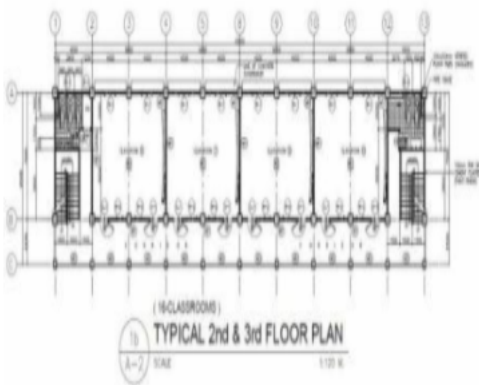

নির্বাচক নিবন্ধন আধিকারিকের স্বাক্ষর

Nazri Naksha

Google Map View

Polling Station Building Front View

Polling Station Front View

Cad View

Key MAP View

1 নাম : প্রনতী পানি পিতার নাম: গোপাল পানি বাড়ির নং : N0412 বয়স : 25 লিঙ্গ : মহিলা	ZHX2050649 ফটো উপলব্ধ	2 নাম : সুপিত্রা সিং স্বামীর নাম: দীনেশ সিং বাড়ির নং : N0415 বয়স : 25 লিঙ্গ : মহিলা	ZHX2050672 ফটো উপলব্ধ	3 নাম : মঞ্জুরানী কর্মকার রাণা স্বামীর নাম: মনু রানা বাড়ির নং : n0290 বয়স : 28 লিঙ্গ : মহিলা	ZHX1822329 ফটো উপলব্ধ
4 নাম : সুকুমারি খিলারী স্বামীর নাম: শম্ভু খিলারী বাড়ির নং : n0040 বয়স : 51 লিঙ্গ : মহিলা	DPP1707983 ফটো উপলব্ধ	5 নাম : শম্ভু খিলারী পিতার নাম: কদা খিলারী বাড়ির নং : n0040 বয়স : 59 লিঙ্গ : পুরুষ	DPP1707975 ফটো উপলব্ধ	6 নাম : যমুনা খিলারী পিতার নাম: শম্ভু খিলারী বাড়ির নং : এন000 বয়স : 26 লিঙ্গ : মহিলা	ZHX1935527 ফটো উপলব্ধ
7 নাম : লতিকা খিলারী স্বামীর নাম: পলাশ খিলারী বাড়ির নং : নং169 বয়স : 25 লিঙ্গ : মহিলা	ZHX2050557 ফটো উপলব্ধ	8 নাম : কর্মু খিলারী পিতার নাম: শম্ভু খিলারী বাড়ির নং : এন0040 বয়স : 23 লিঙ্গ : পুরুষ	ZHX2235042 ফটো উপলব্ধ	9 নাম : বাহাদুর গিরি পিতার নাম: গোপাল চন্দ্র গিরি বাড়ির নং : নং01 বয়স : 25 লিঙ্গ : পুরুষ	ZHX2050383 ফটো উপলব্ধ
10 নাম : সঙ্গীতা গিরি স্বামীর নাম: উত্তম কুমার গিরি বাড়ির নং : নং029 বয়স : 35 লিঙ্গ : মহিলা	ZHX2235273 ফটো উপলব্ধ	11 নাম : কৃষ্ণা গিরি স্বামীর নাম: শিবশঙ্কর গিরি বাড়ির নং : N0217 বয়স : 34 লিঙ্গ : মহিলা	ZHX2050409 ফটো উপলব্ধ	12 নাম : কিশোর কুমার গিরি পিতার নাম: গোবিন্দ গিরি বাড়ির নং : n0019 বয়স : 66 লিঙ্গ : পুরুষ	ZHX2090884 ফটো উপলব্ধ
13 নাম : অনুরূপা গিরি পিতার নাম: দ্বারিকানাথ গিরি বাড়ির নং : এন০০০৯ বয়স : 26 লিঙ্গ : মহিলা	ZHX1935477 ফটো উপলব্ধ	14 নাম : মিনু গিরি মায়ের নাম: মঞ্জু গিরি বাড়ির নং : এন0055 বয়স : 33 লিঙ্গ : মহিলা	ZHX1935485 ফটো উপলব্ধ	15 নাম : রূপালী গিরি স্বামীর নাম: সোমনাথ গিরি বাড়ির নং : এন000 বয়স : 28 লিঙ্গ : মহিলা	ZHX1935790 ফটো উপলব্ধ
16 নাম : অবিনাশ গিরি পিতার নাম: অনুকুল চন্দ্র গিরি বাড়ির নং : এন001 বয়স : 21 লিঙ্গ : পুরুষ	ZHX2289981 ফটো উপলব্ধ	17 নাম : মনীষা গিরি মায়ের নাম: পুষ্পাঞ্জলী গিরি বাড়ির নং : n0001 বয়স : 32 লিঙ্গ : মহিলা	ZHX1444223 ফটো উপলব্ধ	18 নাম : রাহুল গিরি পিতার নাম: চিত্ত রঞ্জন গিরি বাড়ির নং : N0100 বয়স : 25 লিঙ্গ : পুরুষ	ZHX2050292 ফটো উপলব্ধ
19 নাম : অমীশা গিরি মায়ের নাম: পুষ্পাঞ্জলী গিরি বাড়ির নং : এন000 বয়স : 23 লিঙ্গ : মহিলা	ZHX2220135 ফটো উপলব্ধ	20 নাম : দিপালী গিরি স্বামীর নাম: কিশোর গিরি বাড়ির নং : n0019 বয়স : 57 লিঙ্গ : মহিলা	DPP1952456 ফটো উপলব্ধ	21 নাম : সৌগত গিরি পিতার নাম: স্বরূপ গিরি বাড়ির নং : এন081 বয়স : 23 লিঙ্গ : পুরুষ	ZHX2190650 ফটো উপলব্ধ
22 নাম : সন্ধ্যারানী গিরি স্বামীর নাম: সত্যরঞ্জন গিরি বাড়ির নং : n0003 বয়স : 72 লিঙ্গ : মহিলা	WB/33/230/216540 ফটো উপলব্ধ	23 নাম : দীনেশ ভূই পিতার নাম: নলিনীকান্ত ভূই বাড়ির নং : n0003 বয়স : 67 লিঙ্গ : পুরুষ	WB/33/230/216648 ফটো উপলব্ধ	24 নাম : সরলা ভূই স্বামীর নাম: দীনেশ ভূই বাড়ির নং : n0003 বয়স : 58 লিঙ্গ : মহিলা	WB/33/230/216642 ফটো উপলব্ধ
25 নাম : দেবপ্রসাদ ভূই পিতার নাম: দীনেশ ভূই বাড়ির নং : n0003 বয়স : 34 লিঙ্গ : পুরুষ	ZHX1444256 ফটো উপলব্ধ	26 নাম : সোমনাথ গিরি পিতার নাম: বিভাস গিরি বাড়ির নং : n0011 বয়স : 29 লিঙ্গ : পুরুষ	ZHX1704469 ফটো উপলব্ধ	27 নাম : সবিতা গিরি স্বামীর নাম: মুচিরাম গিরি বাড়ির নং : n0038 বয়স : 64 লিঙ্গ : মহিলা	ZHX2009660 ফটো উপলব্ধ
28 নাম : মুচিরাম গিরি পিতার নাম: গিরিশচন্দ্র গিরি বাড়ির নং : n0038 বয়স : 64 লিঙ্গ : পুরুষ	ZHX2009652 ফটো উপলব্ধ	29 নাম : অনুপমা গিরি স্বামীর নাম: সুজিত গিরি বাড়ির নং : n0030 বয়স : 45 লিঙ্গ : মহিলা	DPP1708049 ফটো উপলব্ধ	30 নাম : সুজিত কুমার গিরি পিতার নাম: সত্যরঞ্জন গিরি বাড়ির নং : n0030 বয়স : 52 লিঙ্গ : পুরুষ	WB/33/230/216263 ফটো উপলব্ধ