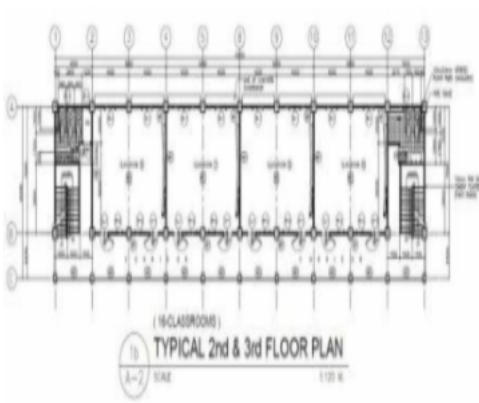

নির্বাচক নিবন্ধন আধিকারিকের স্বাক্ষর

Nazri Naksha

Google Map View

Polling Station Building Front View

Polling Station Front View

Cad View

Key MAP View

1 নাম : <input type="text"/> স্বামীর নাম: <input type="text"/> বাড়ির নং : এন005 বয়স : 98 লিঙ্গ : মহিলা	CZV0599175 <input type="text"/>	2 নাম : সুনীলা পৈড়া স্বামীর নাম: বিবেকানন্দ পৈড়া বাড়ির নং : n0005 বয়স : 64 লিঙ্গ : মহিলা	WB/33/230/219197 <input type="text"/>	3 নাম : ইন্দুভূষণ পৈড়া পিতার নাম: বিবেকানন্দ পৈড়া বাড়ির নং : n0005 বয়স : 34 লিঙ্গ : পুরুষ	ZHX1622331 <input type="text"/>
4 নাম : রেখা পৈড়া স্বামীর নাম: চক্রধর পৈড়া বাড়ির নং : n0005 বয়স : 34 লিঙ্গ : মহিলা	ZHX1622323 <input type="text"/>	5 নাম : চক্রধর পৈড়া পিতার নাম: বিবেকানন্দ পৈড়া বাড়ির নং : n0005 বয়স : 42 লিঙ্গ : পুরুষ	ZHX0259325 <input type="text"/>	6 নাম : জয়ন্তী অধিকারী স্বামীর নাম: রানু অধিকারী বাড়ির নং : n0128 বয়স : 46 লিঙ্গ : মহিলা	ZHX1217926 <input type="text"/>
7 নাম : সুমনা অধিকারী পিতার নাম: রানু অধিকারী বাড়ির নং : এন0128 বয়স : 21 লিঙ্গ : মহিলা	ZHX2360782 <input type="text"/>	8 নাম : ভাগ্যশ্রী কামিলা স্বামীর নাম: শম্ভুনাথ কামিলা বাড়ির নং : n0001 বয়স : 40 লিঙ্গ : মহিলা	DPP2133205 <input type="text"/>	9 নাম : শম্ভুনাথ কামিলা পিতার নাম: গগনচন্দ্র কামিলা বাড়ির নং : n0001 বয়স : 50 লিঙ্গ : পুরুষ	WB/33/230/219344 <input type="text"/>
10 নাম : সুতপা কামিলা স্বামীর নাম: তারকনাথ কামিলা বাড়ির নং : n0001 বয়স : 46 লিঙ্গ : মহিলা	DPP1709302 <input type="text"/>	11 নাম : তারকনাথ কামিলা পিতার নাম: গগন কামিলা বাড়ির নং : n0001 বয়স : 53 লিঙ্গ : পুরুষ	WB/33/230/219304 <input type="text"/>	12 নাম : ভার্গবী কামিলা পিতার নাম: শম্ভুনাথ কামিলা বাড়ির নং : এন0001 বয়স : 23 লিঙ্গ : মহিলা	ZHX2174563 <input type="text"/>
13 নাম : মধুমতী রানা কামিলা স্বামীর নাম: বিশুজিৎ কামিলা বাড়ির নং : এন0047 বয়স : 25 লিঙ্গ : মহিলা	ZHX2052603 <input type="text"/>	14 নাম : শুভজিৎ কামিলা পিতার নাম: সুশান্ত কামিলা বাড়ির নং : এন0219 বয়স : 22 লিঙ্গ : পুরুষ	ZHX2238996 <input type="text"/>	15 নাম : সাগর কামিলা পিতার নাম: প্রশান্ত কামিলা বাড়ির নং : এন0210 বয়স : 22 লিঙ্গ : পুরুষ	ZHX2260628 <input type="text"/>
16 নাম : মৌসুমী মহাপাত্র কামিলা স্বামীর নাম: সুদীপ কামিলা বাড়ির নং : এন0047 বয়স : 28 লিঙ্গ : মহিলা	ZHX2260891 <input type="text"/>	17 নাম : সুফলা কামিলা স্বামীর নাম: অজিত কামিলা বাড়ির নং : n0048 বয়স : 61 লিঙ্গ : মহিলা	ZHX2225886 <input type="text"/>	18 নাম : স্নেহলতা কামিলা স্বামীর নাম: তাপস কামিলা বাড়ির নং : n0226 বয়স : 33 লিঙ্গ : মহিলা	ZHX1867142 <input type="text"/>
19 নাম : জয়ন্ত কামিলা পিতার নাম: বংশীধর কামিলা বাড়ির নং : n0206 বয়স : 60 লিঙ্গ : পুরুষ	WB/33/230/222354 <input type="text"/>	20 নাম : অঞ্জু কামিলা স্বামীর নাম: জয়ন্ত কামিলা বাড়ির নং : n0207 বয়স : 54 লিঙ্গ : মহিলা	WB/33/230/222093 <input type="text"/>	21 নাম : শংকর কামিলা পিতার নাম: তারকনাথ কামিলা বাড়ির নং : n0180 বয়স : 29 লিঙ্গ : পুরুষ	ZHX1822576 <input type="text"/>
22 নাম : প্রশান্ত কামিলা পিতার নাম: বংশীধর কামিলা বাড়ির নং : n0210 বয়স : 51 লিঙ্গ : পুরুষ	WB/33/230/222194 <input type="text"/>	23 নাম : আকাশ কামিলা পিতার নাম: প্রশান্ত কামিলা বাড়ির নং : এন0210 বয়স : 21 লিঙ্গ : পুরুষ	ZHX2319895 <input type="text"/>	24 নাম : নরেন্দ্র কামিলা পিতার নাম: জয়ন্ত কামিলা বাড়ির নং : n0211 বয়স : 34 লিঙ্গ : পুরুষ	ZHX1371079 <input type="text"/>
25 নাম : বিপাশা কামিলা স্বামীর নাম: প্রশান্ত কামিলা বাড়ির নং : n0208 বয়স : 42 লিঙ্গ : মহিলা	DPP2209427 <input type="text"/>	26 নাম : সরস্বতী কামিলা স্বামীর নাম: সুশান্ত কামিলা বাড়ির নং : n0217 বয়স : 53 লিঙ্গ : মহিলা	WB/33/230/222094 <input type="text"/>	27 নাম : সুশান্ত কামিলা পিতার নাম: বংশীধর কামিলা বাড়ির নং : n0219 বয়স : 57 লিঙ্গ : পুরুষ	WB/33/230/222320 <input type="text"/>
28 নাম : বুলু কামিলা স্বামীর নাম: বরেন্দ্র কামিলা বাড়ির নং : n0130 বয়স : 30 লিঙ্গ : মহিলা	ZHX1705755 <input type="text"/>	29 নাম : রঞ্জিত কামিলা পিতার নাম: সুশান্ত কামিলা বাড়ির নং : এন0067 বয়স : 27 লিঙ্গ : পুরুষ	ZHX1937952 <input type="text"/>	30 নাম : সুতপা কামিলা পিতার নাম: সুনীল কামিলা বাড়ির নং : এন0019 বয়স : 27 লিঙ্গ : মহিলা	ZHX1937721 <input type="text"/>