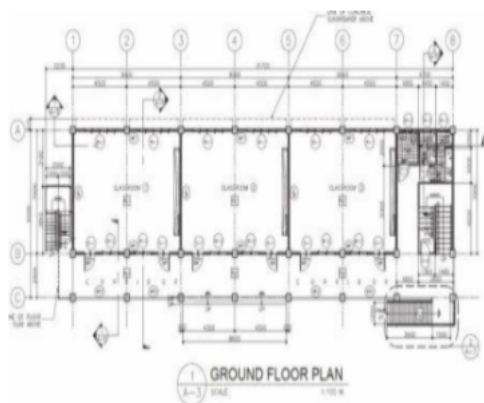

নির্বাচক নিবন্ধন আধিকারিকের স্বাক্ষর

Nazri Naksha

Google Map View

Polling Station Building Front View

Polling Station Front View

Cad View

Key MAP View

1 নাম : তারাপদ চেট্যাল মায়ের নাম: অর্চনা চেট্যাল বাড়ির নং : N0412 বয়স : 25 লিঙ্গ : পুরুষ	ZHX2060069 ফটো উপলব্ধ	2 নাম : সমীর গিরি পিতার নাম: জলধর গিরি বাড়ির নং : n0001 বয়স : 38 লিঙ্গ : পুরুষ	DPP2170819 ফটো উপলব্ধ	3 নাম : পুতুলরানী গিরি স্বামীর নাম: সমীর গিরি বাড়ির নং : n0048 বয়স : 54 লিঙ্গ : মহিলা	WB/33/230/207834 ফটো উপলব্ধ
4 নাম : রানুবালা গিরি স্বামীর নাম: মলয় গিরি বাড়ির নং : n0048 বয়স : 62 লিঙ্গ : মহিলা	WB/33/230/207659 ফটো উপলব্ধ	5 নাম : কৃষ্ণার্জুন গিরি পিতার নাম: সমীর কুমার গিরি বাড়ির নং : n0048 বয়স : 34 লিঙ্গ : পুরুষ	ZHX1445477 ফটো উপলব্ধ	6 নাম : সমীর কুমার গিরি পিতার নাম: সতীশ গিরি বাড়ির নং : n0048 বয়স : 66 লিঙ্গ : পুরুষ	WB/33/230/207712 ফটো উপলব্ধ
7 নাম : পার্থ প্রতীম গিরি পিতার নাম: অসিত কুমার গিরি বাড়ির নং : n0047 বয়স : 41 লিঙ্গ : পুরুষ	DPP2083657 ফটো উপলব্ধ	8 নাম : অমিতকুমার গিরি পিতার নাম: সতীশ গিরি বাড়ির নং : n0047 বয়স : 58 লিঙ্গ : পুরুষ	WB/33/230/207623 ফটো উপলব্ধ	9 নাম : নিশীথকুমার গিরি পিতার নাম: সতীশ গিরি বাড়ির নং : n0047 বয়স : 62 লিঙ্গ : পুরুষ	WB/33/230/207823 ফটো উপলব্ধ
10 নাম : অসিতকুমার গিরি পিতার নাম: সতীশ গিরি বাড়ির নং : n0047 বয়স : 68 লিঙ্গ : পুরুষ	DPP1159847 ফটো উপলব্ধ	11 নাম : বরদারানী গিরি স্বামীর নাম: সতীশ গিরি বাড়ির নং : n0047 বয়স : 84 লিঙ্গ : মহিলা	WB/33/230/207114 ফটো উপলব্ধ	12 নাম : অনুরাধা গিরি স্বামীর নাম: তপন কুমার গিরি বাড়ির নং : n0043 বয়স : 35 লিঙ্গ : মহিলা	ZHX1639400 ফটো উপলব্ধ
13 নাম : তপন কুমার গিরি পিতার নাম: ভাগবৎ চন্দ্র গিরি বাড়ির নং : n0043 বয়স : 40 লিঙ্গ : পুরুষ	ZHX0266395 ফটো উপলব্ধ	14 নাম : আদরী রানী গিরি স্বামীর নাম: হেমন্ত কুমার গিরি বাড়ির নং : n0043 বয়স : 47 লিঙ্গ : মহিলা	DPP1159854 ফটো উপলব্ধ	15 নাম : শ্রীমন্ত গিরি পিতার নাম: ভাগবৎ গিরি বাড়ির নং : n0043 বয়স : 57 লিঙ্গ : পুরুষ	WB/33/230/207357 ফটো উপলব্ধ
16 নাম : হেমন্ত গিরি পিতার নাম: ভাগবৎ গিরি বাড়ির নং : n0043 বয়স : 59 লিঙ্গ : পুরুষ	WB/33/230/207148 ফটো উপলব্ধ	17 নাম : রাধারানী গিরি স্বামীর নাম: ভাগবৎ গিরি বাড়ির নং : n0043 বয়স : 79 লিঙ্গ : মহিলা	WB/33/230/207193 ফটো উপলব্ধ	18 নাম : দিপালী গিরি স্বামীর নাম: মৃত্যুঞ্জয় গিরি বাড়ির নং : n0040 বয়স : 51 লিঙ্গ : মহিলা	WB/33/230/207421 ফটো উপলব্ধ
19 নাম : মৃত্যুঞ্জয় গিরি পিতার নাম: ক্ষিতীশ গিরি বাড়ির নং : n0040 বয়স : 59 লিঙ্গ : পুরুষ	WB/33/230/207395 ফটো উপলব্ধ	20 নাম : সবিতা গিরি পিতার নাম: সতীশ গিরি বাড়ির নং : n0039 বয়স : 52 লিঙ্গ : মহিলা	ZHX1445543 ফটো উপলব্ধ	21 নাম : সন্ধ্যারানী গিরি পিতার নাম: সতীশ গিরি বাড়ির নং : n0039 বয়স : 56 লিঙ্গ : মহিলা	ZHX1445410 ফটো উপলব্ধ
22 নাম : মুরলীধর গিরি পিতার নাম: সতীশ গিরি বাড়ির নং : n0039 বয়স : 57 লিঙ্গ : পুরুষ	ZHX2366961 ফটো উপলব্ধ	23 নাম : চম্পা গিরি স্বামীর নাম: অম্বুজ গিরি বাড়ির নং : n0039 বয়স : 44 লিঙ্গ : মহিলা	ZHX0265751 ফটো উপলব্ধ	24 নাম : অম্বুজ গিরি পিতার নাম: সতীশ গিরি বাড়ির নং : n0039 বয়স : 62 লিঙ্গ : পুরুষ	WB/33/230/207772 ফটো উপলব্ধ
25 নাম : শিবানী গিরি পিতার নাম: সতীশ চন্দ্র গিরি বাড়ির নং : n0039 বয়স : 72 লিঙ্গ : মহিলা	ZHX2001808 ফটো উপলব্ধ	26 নাম : স্বর্ণলতা গিরি স্বামীর নাম: ভবেশচন্দ্র গিরি বাড়ির নং : n0028 বয়স : 71 লিঙ্গ : মহিলা	WB/33/230/207488 ফটো উপলব্ধ	27 নাম : ভবেশ গিরি পিতার নাম: কৃষ্ণপ্রসাদ গিরি বাড়ির নং : n0028 বয়স : 79 লিঙ্গ : পুরুষ	ZHX1445592 ফটো উপলব্ধ
28 নাম : তাপসী গিরি স্বামীর নাম: শ্রীমন্ত গিরি বাড়ির নং : n0027 বয়স : 39 লিঙ্গ : মহিলা	ZHX0266346 ফটো উপলব্ধ	29 নাম : বানীব্রত গিরি পিতার নাম: বিষ্ণুপদ গিরি বাড়ির নং : n0027 বয়স : 32 লিঙ্গ : পুরুষ	ZHX1445402 ফটো উপলব্ধ	30 নাম : নিতুল গিরি স্বামীর নাম: বিষ্ণুপদ গিরি বাড়ির নং : n0027 বয়স : 51 লিঙ্গ : মহিলা	WB/33/230/207809 ফটো উপলব্ধ