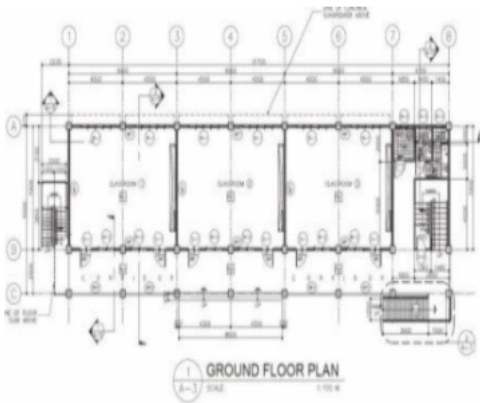

নির্বাচক নিবন্ধন আধিকারিকের স্বাক্ষর

Nazri Naksha

Google Map View

Polling Station Building Front View

Polling Station Front View

Cad View

Key MAP View

1 নাম : চন্দন মাহাত পিতার নাম: মনসারাম মাহাত বাড়ির নং : এন0098 বয়স : 27 লিঙ্গ : পুরুষ	ZHX1994516 ফটো উপলব্ধ	2 নাম : মিনি শবর অন্যান্য: রুপা শবর বাড়ির নং : N0065 বয়স : 27 লিঙ্গ : মহিলা	ZHX2060226 ফটো উপলব্ধ	3 নাম : ছবি শবর স্বামীর নাম: সনাতন শবর বাড়ির নং : n0179 বয়স : 54 লিঙ্গ : মহিলা	ZHX1914043 ফটো উপলব্ধ
4 নাম : শিব শবর পিতার নাম: সনাতন শবর বাড়ির নং : n0180 বয়স : 28 লিঙ্গ : পুরুষ	ZHX1914050 ফটো উপলব্ধ	5 নাম : সুকুমারী টুডু পিতার নাম: রুইকা টুডু বাড়ির নং : n1306 বয়স : 27 লিঙ্গ : মহিলা	ZHX2059855 ফটো উপলব্ধ	6 নাম : মমতা পাতর পিতার নাম: গোকুল পাতর বাড়ির নং : নং190 বয়স : 32 লিঙ্গ : মহিলা	ZHX2060143 ফটো উপলব্ধ
7 নাম : জয়ন্ত মাহাত পিতার নাম: লালমোহন মাহাত বাড়ির নং : এন00 বয়স : 22 লিঙ্গ : পুরুষ	ZHX2238582 ফটো উপলব্ধ	8 নাম : সুমিত্রারানী মাহাত স্বামীর নাম: ধরনী মাহাত বাড়ির নং : n0013 বয়স : 51 লিঙ্গ : মহিলা	WB/33/230/207614 ফটো উপলব্ধ	9 নাম : অঞ্জলী মাহাত স্বামীর নাম: লালমোহন মাহাত বাড়ির নং : n0013 বয়স : 46 লিঙ্গ : মহিলা	DPP1159896 ফটো উপলব্ধ
10 নাম : লালমোহন মাহাত পিতার নাম: বসন্ত মাহাত বাড়ির নং : n0013 বয়স : 54 লিঙ্গ : পুরুষ	WB/33/230/207162 ফটো উপলব্ধ	11 নাম : ধরনীধর মাহাত পিতার নাম: বসন্ত মাহাত বাড়ির নং : n0013 বয়স : 60 লিঙ্গ : পুরুষ	WB/33/230/207992 ফটো উপলব্ধ	12 নাম : দিলীপ মাহাত পিতার নাম: ধরনী মাহাত বাড়ির নং : এন000 বয়স : 26 লিঙ্গ : মহিলা	ZHX1938711 ফটো উপলব্ধ
13 নাম : হরেকৃষ্ণ মাহাত পিতার নাম: ধরনীধর মাহাত বাড়ির নং : n0013 বয়স : 29 লিঙ্গ : পুরুষ	ZHX1706043 ফটো উপলব্ধ	14 নাম : জয়ন্তী মাহাত স্বামীর নাম: ধর্মেন্দ্র মাহাত বাড়ির নং : এন0022 বয়স : 25 লিঙ্গ : মহিলা	ZHX2238608 ফটো উপলব্ধ	15 নাম : বিজয় মাহাত পিতার নাম: মহেন্দ্র মাহাত বাড়ির নং : n0040 বয়স : 62 লিঙ্গ : পুরুষ	WB/33/230/207596 ফটো উপলব্ধ
16 নাম : সুলোচনা মাহাত স্বামীর নাম: বিজয় মাহাত বাড়ির নং : n0040 বয়স : 46 লিঙ্গ : মহিলা	DPP1704659 ফটো উপলব্ধ	17 নাম : ক্ষিতীশচন্দ্র মাহাত পিতার নাম: অনন্ত মাহাত বাড়ির নং : n0039 বয়স : 58 লিঙ্গ : পুরুষ	WB/33/230/207416 ফটো উপলব্ধ	18 নাম : পবনকুমার মাহাত পিতার নাম: অনন্ত মাহাত বাড়ির নং : n0039 বয়স : 56 লিঙ্গ : পুরুষ	WB/33/230/207863 ফটো উপলব্ধ
19 নাম : শোভারানী মাহাত স্বামীর নাম: সতীশ মাহাত বাড়ির নং : n0039 বয়স : 54 লিঙ্গ : মহিলা	WB/33/230/207575 ফটো উপলব্ধ	20 নাম : নমিতা মাহাত স্বামীর নাম: পবন মাহাত বাড়ির নং : n0039 বয়স : 47 লিঙ্গ : মহিলা	DPP1704592 ফটো উপলব্ধ	21 নাম : বিকাশ চন্দ্র মাহাত পিতার নাম: ঈশ্বর চন্দ্র মাহাত বাড়ির নং : n0037 বয়স : 41 লিঙ্গ : পুরুষ	DPP2208247 ফটো উপলব্ধ
22 নাম : সতীশচন্দ্র মাহাত পিতার নাম: অনন্ত মাহাত বাড়ির নং : n0039 বয়স : 68 লিঙ্গ : পুরুষ	WB/33/230/207009 ফটো উপলব্ধ	23 নাম : রাজকুমার মাহাত পিতার নাম: সতীশচন্দ্র মাহাত বাড়ির নং : n0039 বয়স : 35 লিঙ্গ : পুরুষ	ZHX1371293 ফটো উপলব্ধ	24 নাম : প্রফুল্ল মাহাত পিতার নাম: প্রহ্লাদ মাহাত বাড়ির নং : n0041 বয়স : 54 লিঙ্গ : পুরুষ	WB/33/230/207565 ফটো উপলব্ধ
25 নাম : সুমন মাহাত পিতার নাম: রবীন্দ্রনাথ মাহাত বাড়ির নং : এন0032 বয়স : 23 লিঙ্গ : পুরুষ	ZHX2238533 ফটো উপলব্ধ	26 নাম : গীতা মাহাত স্বামীর নাম: প্রফুল্ল মাহাত বাড়ির নং : n0041 বয়স : 45 লিঙ্গ : মহিলা	DPP1159573 ফটো উপলব্ধ	27 নাম : নলিনী কান্ত মাহাত পিতার নাম: শরৎচন্দ্র মাহাত বাড়ির নং : n0044 বয়স : 58 লিঙ্গ : পুরুষ	DPP1704634 ফটো উপলব্ধ
28 নাম : মালাবতী মাহাত স্বামীর নাম: নলিনীকান্ত মাহাত বাড়ির নং : n0044 বয়স : 44 লিঙ্গ : মহিলা	DPP1704642 ফটো উপলব্ধ	29 নাম : মনসারাম মাহাত পিতার নাম: গোলক মাহাত বাড়ির নং : n0024 বয়স : 52 লিঙ্গ : পুরুষ	ZHX1371376 ফটো উপলব্ধ	30 নাম : বিশুজিৎ মাহাত পিতার নাম: রাজেন্দ্র নাথ মাহাত বাড়ির নং : n0011 বয়স : 54 লিঙ্গ : পুরুষ	ZHX1371392 ফটো উপলব্ধ