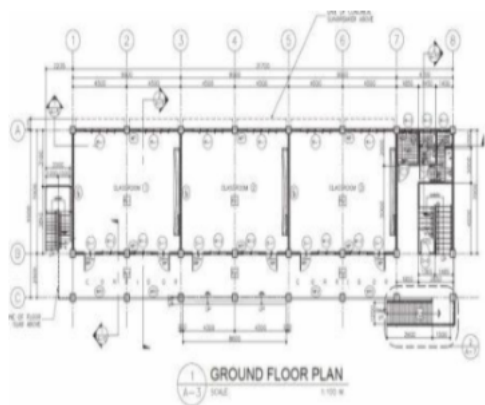

নির্বাচক নিবন্ধন আধিকারিকের স্বাক্ষর

Nazri Naksha

Google Map View

Polling Station Building Front View

Polling Station Front View

Cad View

Key MAP View

1 নাম : সারথী খিলারী স্বামীর নাম: সন্তোষ খিলারী বাড়ির নং : n0090 বয়স : 50 লিঙ্গ : মহিলা ফটো উপলব্ধ	WB/33/230/204519	2 নাম : বিকাশ খিলারী পিতার নাম: সন্তোষ খিলারী বাড়ির নং : n0090 বয়স : 32 লিঙ্গ : পুরুষ ফটো উপলব্ধ	ZHX1639871	3 নাম : বেনুমাধব খিলারী পিতার নাম: ধীরেন খিলারী বাড়ির নং : n0027 বয়স : 56 লিঙ্গ : পুরুষ ফটো উপলব্ধ	WB/33/230/204529
4 নাম : দীপালী খিলারী স্বামীর নাম: বেনুমাধব খিলারী বাড়ির নং : n0027 বয়স : 52 লিঙ্গ : মহিলা ফটো উপলব্ধ	WB/33/230/204426	5 নাম : হরিশচন্দ্র খিলারী পিতার নাম: লখিন্দর খিলারী বাড়ির নং : n0086 বয়স : 30 লিঙ্গ : পুরুষ ফটো উপলব্ধ	ZHX1706340	6 নাম : অনিতা খিলারী স্বামীর নাম: বিকাশ খিলারী বাড়ির নং : n0123 বয়স : 31 লিঙ্গ : মহিলা ফটো উপলব্ধ	ZHX1867282
7 নাম : জবারানী খিলারী স্বামীর নাম: যজ্ঞেশ্বর খিলারী বাড়ির নং : n0122 বয়স : 37 লিঙ্গ : মহিলা ফটো উপলব্ধ	ZHX1867274	8 নাম : সুভাষ খিলারী পিতার নাম: তিলোচন খিলারী বাড়ির নং : n0119 বয়স : 28 লিঙ্গ : পুরুষ ফটো উপলব্ধ	ZHX1823236	9 নাম : মিতু খিলারী স্বামীর নাম: রবীন্দ্রনাথ খিলারী বাড়ির নং : n0053 বয়স : 43 লিঙ্গ : মহিলা ফটো উপলব্ধ	ZHX1371806
10 নাম : পতিকা খিলারী স্বামীর নাম: পুলিন খিলারী বাড়ির নং : n0053 বয়স : 30 লিঙ্গ : মহিলা ফটো উপলব্ধ	ZHX1639889	11 নাম : পুলিন খিলারী পিতার নাম: পরেশ খিলারী বাড়ির নং : n0053 বয়স : 45 লিঙ্গ : পুরুষ ফটো উপলব্ধ	DPP1947829	12 নাম : মমতা খিলারী স্বামীর নাম: কালিপদ খিলারী বাড়ির নং : n0053 বয়স : 45 লিঙ্গ : মহিলা ফটো উপলব্ধ	DPP1704212
13 নাম : কালিপদ খিলারী পিতার নাম: পরেশ খিলারী বাড়ির নং : n0053 বয়স : 50 লিঙ্গ : পুরুষ ফটো উপলব্ধ	DPP1947811	14 নাম : দিপালী খিলারী স্বামীর নাম: ঠাকুরদাস খিলারী বাড়ির নং : n0053 বয়স : 46 লিঙ্গ : মহিলা ফটো উপলব্ধ	ZHX1371798	15 নাম : ঠাকুরদাস খিলারী পিতার নাম: পরেশ খিলারী বাড়ির নং : n0053 বয়স : 52 লিঙ্গ : পুরুষ ফটো উপলব্ধ	WB/33/230/204642
16 নাম : বিমলা খিলারী স্বামীর নাম: পরেশ খিলারী বাড়ির নং : n0053 বয়স : 73 লিঙ্গ : মহিলা ফটো উপলব্ধ	WB/33/230/204644	17 নাম : বিমলা খিলারী স্বামীর নাম: জিতেন্দ্র খিলারী বাড়ির নং : n0052 বয়স : 44 লিঙ্গ : মহিলা ফটো উপলব্ধ	DPP2208122	18 নাম : বাতাসী খিলারী স্বামীর নাম: জিতেন্দ্র খিলারী বাড়ির নং : n0052 বয়স : 59 লিঙ্গ : মহিলা ফটো উপলব্ধ	WB/33/230/204566
19 নাম : জানকি খিলারী স্বামীর নাম: পূর্নচন্দ্র খিলারী বাড়ির নং : n0029 বয়স : 54 লিঙ্গ : মহিলা ফটো উপলব্ধ	WB/33/230/204547	20 নাম : পূর্নচন্দ্র খিলারী পিতার নাম: চিনিবাস খিলারী বাড়ির নং : n0029 বয়স : 63 লিঙ্গ : পুরুষ ফটো উপলব্ধ	ZHX2014819	21 নাম : গৌরাজ খিলারী পিতার নাম: উমেশ খিলারী বাড়ির নং : n0028 বয়স : 31 লিঙ্গ : পুরুষ ফটো উপলব্ধ	ZHX1547173
22 নাম : চঞ্চলা খিলারী স্বামীর নাম: উমেশ খিলারী বাড়ির নং : n0028 বয়স : 57 লিঙ্গ : মহিলা ফটো উপলব্ধ	WB/33/230/204516	23 নাম : উমেশ খিলারী পিতার নাম: চিনিবাস খিলারী বাড়ির নং : n0028 বয়স : 67 লিঙ্গ : পুরুষ ফটো উপলব্ধ	WB/33/230/204457	24 নাম : মিলন খিলারী পিতার নাম: বেনুমাধব খিলারী বাড়ির নং : n0027 বয়স : 31 লিঙ্গ : পুরুষ ফটো উপলব্ধ	ZHX1547017
25 নাম : সোমা খিলারী স্বামীর নাম: বাদল খিলারী বাড়ির নং : n0116 বয়স : 28 লিঙ্গ : মহিলা ফটো উপলব্ধ	ZHX1823202	26 নাম : টুটুন খিলারী পিতার নাম: সুভাষ খিলারী বাড়ির নং : এন0064 বয়স : 27 লিঙ্গ : পুরুষ ফটো উপলব্ধ	ZHX1938976	27 নাম : সন্তোষ খিলারী পিতার নাম: হাড়িরাম খিলারী বাড়ির নং : n0090 বয়স : 55 লিঙ্গ : পুরুষ ফটো উপলব্ধ	WB/33/230/204523
28 নাম : খাঁদি খিলারী স্বামীর নাম: হাড়িরাম খিলারী বাড়ির নং : n0090 বয়স : 68 লিঙ্গ : মহিলা ফটো উপলব্ধ	WB/33/230/204329	29 নাম : প্রতীমা খিলারি স্বামীর নাম: বুদ্ধেশ্বর খিলারি বাড়ির নং : n0088 বয়স : 30 লিঙ্গ : মহিলা ফটো উপলব্ধ	ZHX1639848	30 নাম : বুদ্ধেশ্বর খিলারী পিতার নাম: সুজন খিলারী বাড়ির নং : n0088 বয়স : 34 লিঙ্গ : পুরুষ ফটো উপলব্ধ	ZHX1547033