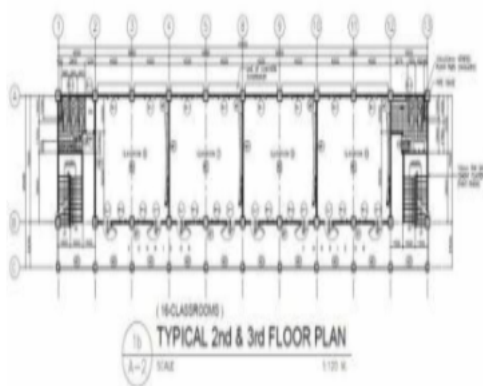

নির্বাচক নিবন্ধন আধিকারিকের স্বাক্ষর

Nazri Naksha

Google Map View

Polling Station Building Front View

Polling Station Front View

Cad View

Key MAP View

1 নাম : প্রতিমা মাহাত স্বামীর নাম: জলধর মাহাত বাড়ির নং : n0018 বয়স : 34 লিঙ্গ : মহিলা	ZHX1314152 ফটো উপলব্ধ	2 নাম : বসুম রানী মাহাত স্বামীর নাম: মাহির চন্দ্র মাহাত বাড়ির নং : n0018 বয়স : 41 লিঙ্গ : মহিলা	ZHX0274324 ফটো উপলব্ধ	3 নাম : শেফালী মাহাত স্বামীর নাম: সুশীলচন্দ্র মাহাত বাড়ির নং : n0018 বয়স : 48 লিঙ্গ : মহিলা	DPP1283563 ফটো উপলব্ধ
4 নাম : উষা মাহাত স্বামীর নাম: পুলিন মাহাত বাড়ির নং : n0018 বয়স : 55 লিঙ্গ : মহিলা	WB/33/230/204433 ফটো উপলব্ধ	5 নাম : হিমাংশু মাহাত পিতার নাম: পুলিন বিহারী মাহাত বাড়ির নং : n0018 বয়স : 30 লিঙ্গ : পুরুষ	ZHX1639962 ফটো উপলব্ধ	6 নাম : পুলিন বিহারী মাহাত পিতার নাম: তরনীকান্ত মাহাত বাড়ির নং : n0018 বয়স : 56 লিঙ্গ : পুরুষ	WB/33/230/204432 ফটো উপলব্ধ
7 নাম : মিহির মাহাত পিতার নাম: তরনী মাহাত বাড়ির নং : n0018 বয়স : 62 লিঙ্গ : পুরুষ	WB/33/230/204307 ফটো উপলব্ধ	8 নাম : ছবি মাহাত স্বামীর নাম: সুশীল মাহাত বাড়ির নং : n0018 বয়স : 59 লিঙ্গ : মহিলা	WB/33/230/204217 ফটো উপলব্ধ	9 নাম : সুশীল মাহাত পিতার নাম: তরনী মাহাত বাড়ির নং : n0018 বয়স : 69 লিঙ্গ : পুরুষ	WB/33/230/204218 ফটো উপলব্ধ
10 নাম : দীপ্তি মাহাত স্বামীর নাম: হিমাংশু মাহাত বাড়ির নং : N0018 বয়স : 25 লিঙ্গ : মহিলা	ZHX2061166 ফটো উপলব্ধ	11 নাম : গণেশ মাহাত পিতার নাম: পুলিন বিহারী মাহাত বাড়ির নং : এন0018 বয়স : 26 লিঙ্গ : পুরুষ	ZHX1939495 ফটো উপলব্ধ	12 নাম : জলধর মাহাত পিতার নাম: তরনী কান্ত মাহাত বাড়ির নং : N0018 বয়স : 55 লিঙ্গ : পুরুষ	ZHX1990936 ফটো উপলব্ধ
13 নাম : আশু টুডু পিতার নাম: গুনাধর টুডু বাড়ির নং : এন0073 বয়স : 26 লিঙ্গ : পুরুষ	ZHX1939198 ফটো উপলব্ধ	14 নাম : রঞ্জন টুডু পিতার নাম: সুনীল টুডু বাড়ির নং : নং0073 বয়স : 25 লিঙ্গ : পুরুষ	ZHX2061125 ফটো উপলব্ধ	15 নাম : রাকেশ পাত্তর পিতার নাম: রাকেশ পাত্তর বাড়ির নং : এন003 বয়স : 22 লিঙ্গ : পুরুষ	ZHX2260073 ফটো উপলব্ধ
16 নাম : ললিত কুমার মাহাত পিতার নাম: নিশীথ কুমার মাহাত বাড়ির নং : এন003 বয়স : 22 লিঙ্গ : পুরুষ	ZHX2260115 ফটো উপলব্ধ	17 নাম : তুষার মাহাত পিতার নাম: দেবেন মাহাত বাড়ির নং : এন004 বয়স : 22 লিঙ্গ : পুরুষ	ZHX2260156 ফটো উপলব্ধ	18 নাম : ববিতা মাহাত পিতার নাম: অনিল কুমার মাহাত বাড়ির নং : এন002 বয়স : 22 লিঙ্গ : মহিলা	ZHX2259992 ফটো উপলব্ধ
19 নাম : নাগেশ্বর টুডু পিতার নাম: ভীম টুডু বাড়ির নং : এন0023 বয়স : 23 লিঙ্গ : পুরুষ	ZHX2176527 ফটো উপলব্ধ	20 নাম : অনিমা শীট স্বামীর নাম: মনসারাম শীট বাড়ির নং : এন004 বয়স : 22 লিঙ্গ : মহিলা	ZHX2265981 ফটো উপলব্ধ	21 নাম : মীনা টুডু স্বামীর নাম: কালি টুডু বাড়ির নং : এন0107 বয়স : 26 লিঙ্গ : মহিলা	ZHX2274520 ফটো উপলব্ধ
22 নাম : দানগী টুডু স্বামীর নাম: সুনাম টুডু বাড়ির নং : n0020 বয়স : 76 লিঙ্গ : মহিলা	ZHX2287993 ফটো উপলব্ধ	23 নাম : মনিকা টুডু স্বামীর নাম: সঞ্জীব টুডু বাড়ির নং : n0112 বয়স : 30 লিঙ্গ : মহিলা	ZHX1823301 ফটো উপলব্ধ	24 নাম : রাম টুডু পিতার নাম: দাস টুডু বাড়ির নং : n0071 বয়স : 30 লিঙ্গ : পুরুষ	ZHX1706449 ফটো উপলব্ধ
25 নাম : চুনারাম টুডু পিতার নাম: গুনাধর টুডু বাড়ির নং : n0073 বয়স : 30 লিঙ্গ : পুরুষ	ZHX1706415 ফটো উপলব্ধ	26 নাম : লক্ষ্মণ টুডু পিতার নাম: নিমাই টুডু বাড়ির নং : n0046 বয়স : 30 লিঙ্গ : পুরুষ	ZHX1706407 ফটো উপলব্ধ	27 নাম : দুলাল টুডু পিতার নাম: নারান টুডু বাড়ির নং : n0004 বয়স : 48 লিঙ্গ : পুরুষ	WB/33/230/204032 ফটো উপলব্ধ
28 নাম : পার্বতী টুডু পিতার নাম: গৌরী টুডু বাড়ির নং : এন001 বয়স : 26 লিঙ্গ : মহিলা	ZHX1939479 ফটো উপলব্ধ	29 নাম : ফুলমণি টুডু পিতার নাম: শৈলেন টুডু বাড়ির নং : এন0020 বয়স : 26 লিঙ্গ : মহিলা	ZHX1939354 ফটো উপলব্ধ	30 নাম : আলোমোনি টুডু স্বামীর নাম: সঞ্জয় টুডু বাড়ির নং : এন0103 বয়স : 25 লিঙ্গ : মহিলা	ZHX2126241 ফটো উপলব্ধ